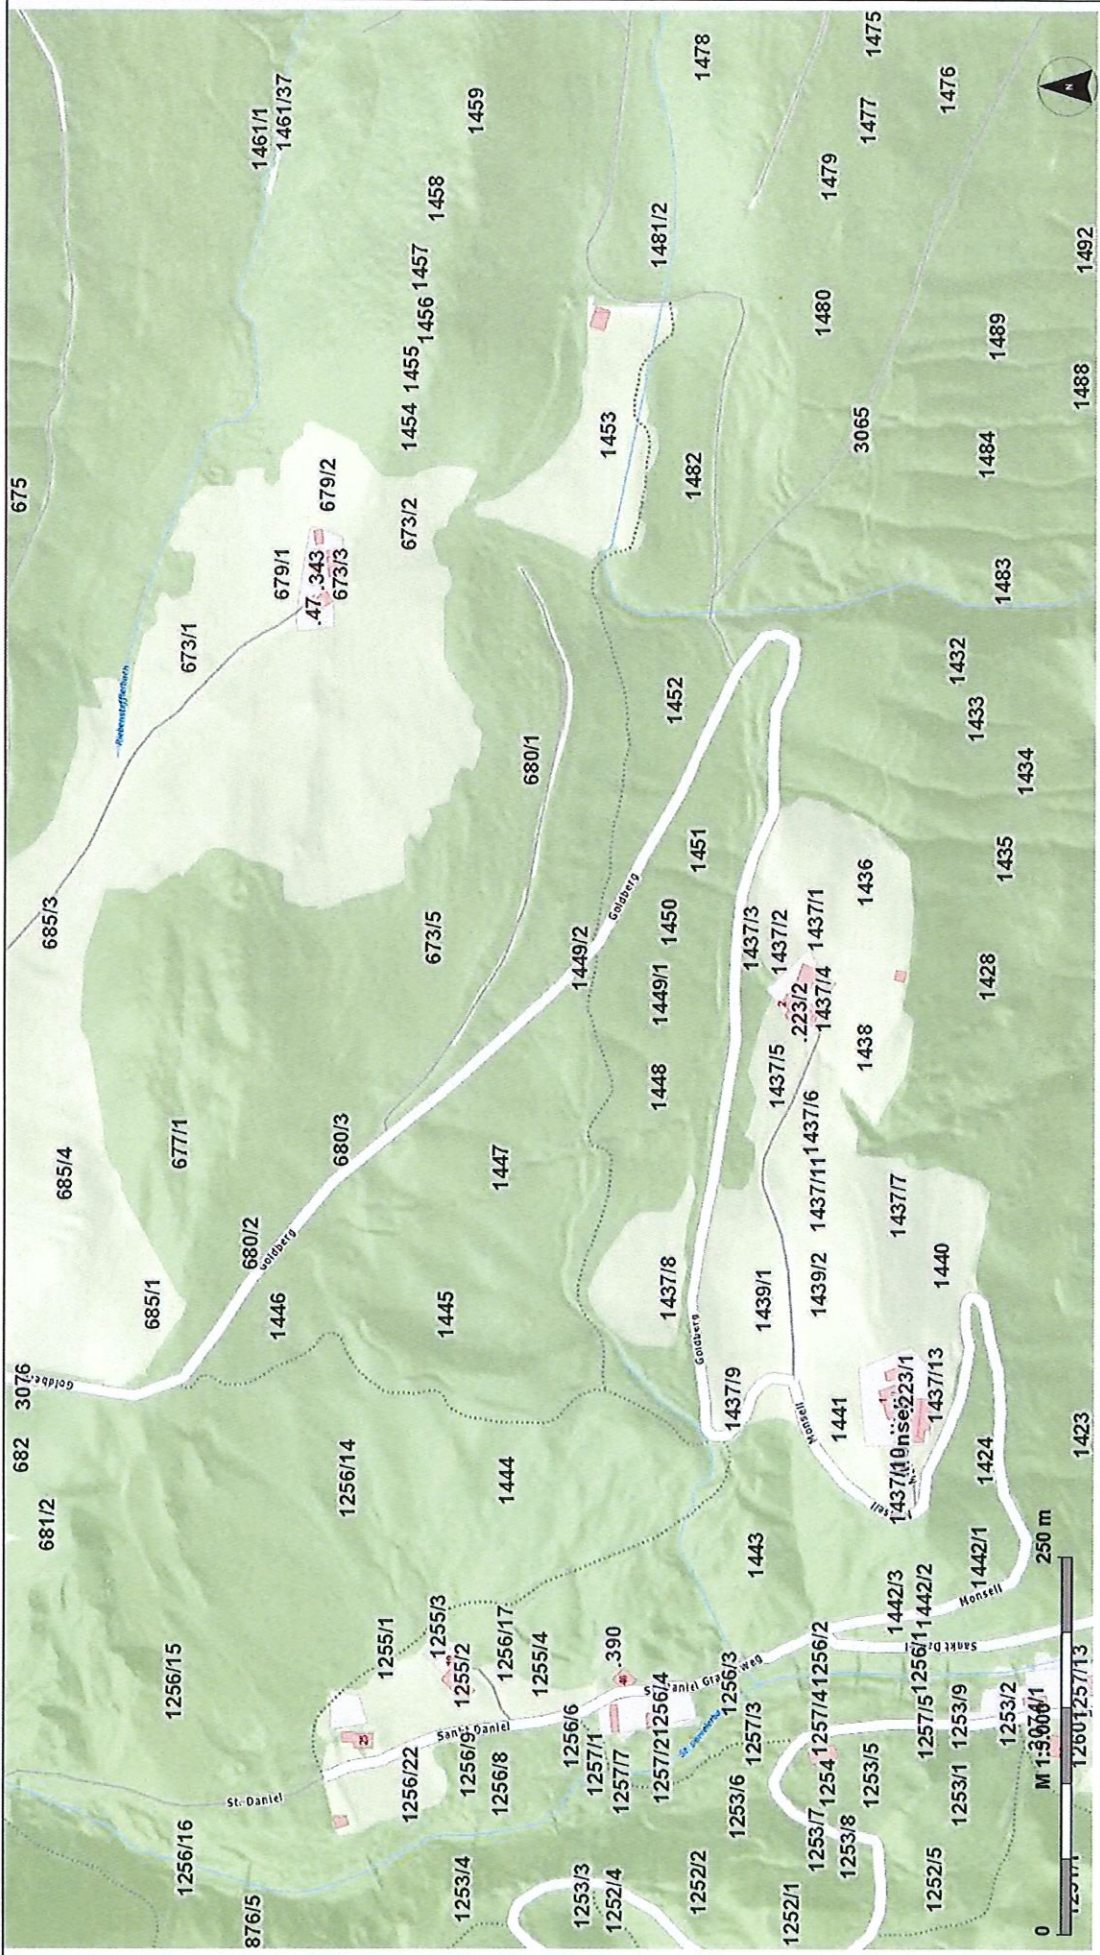

M

St. Daniel, Jousell, Goldberg

KAGIS Maps  
kann mehr...

LAND  KÄRNTEN  
KAGIS

Maßstab: 1:5000

Erstellt am: 14.02.2024 von:

© Land Kärnten - KAGIS BEV  
Keine Haftung für Verfügbarkeit, Vollständigkeit und Richtigkeit der Darstellung.