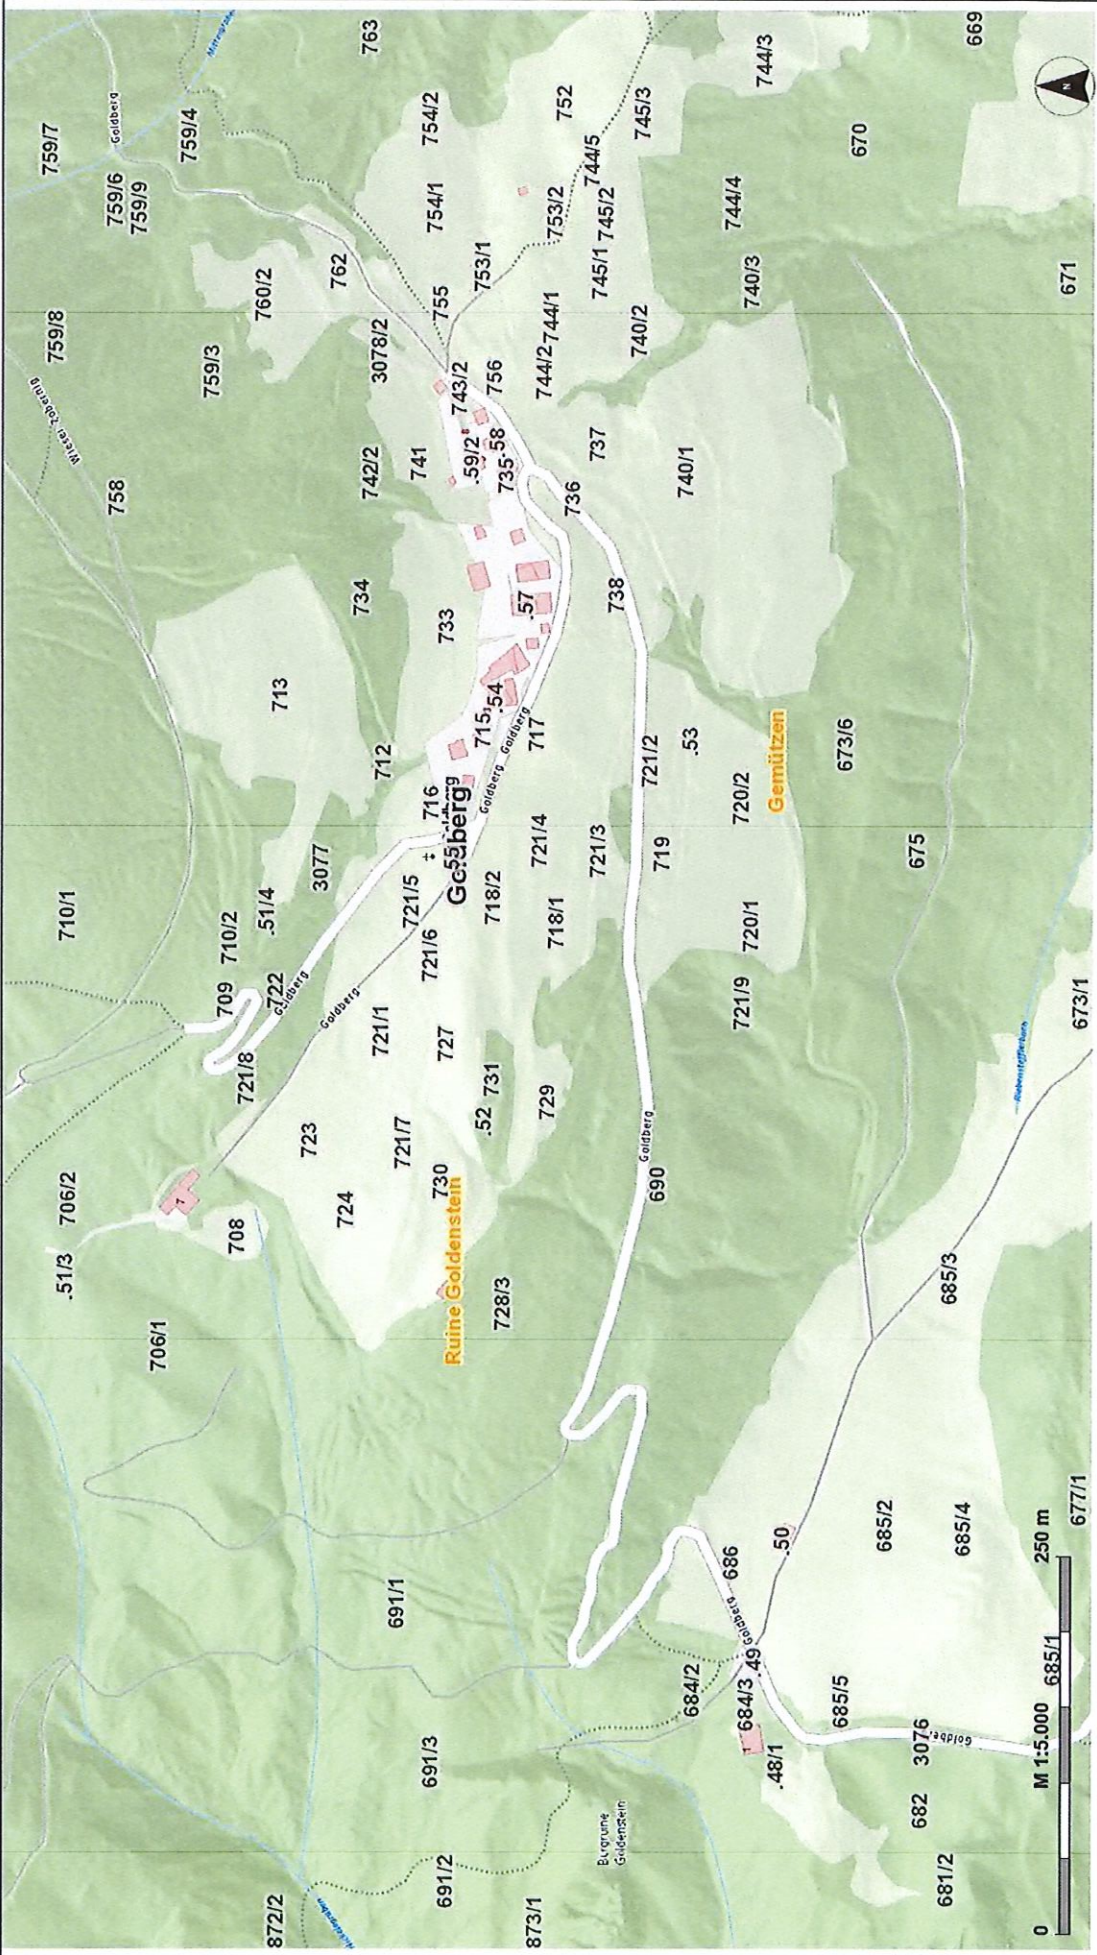

9

Goldberg

KAGIS Maps  
kann mehr...

LAND  KÄRNTEN  
KAGIS

Maßstab: 1:5000

Erstellt am: 14.02.2024 von:

© Land Kärnten - KAGIS, BEV  
Keine Haftung für Verfügbarkeit, Vollständigkeit und Richtigkeit der Darstellung.