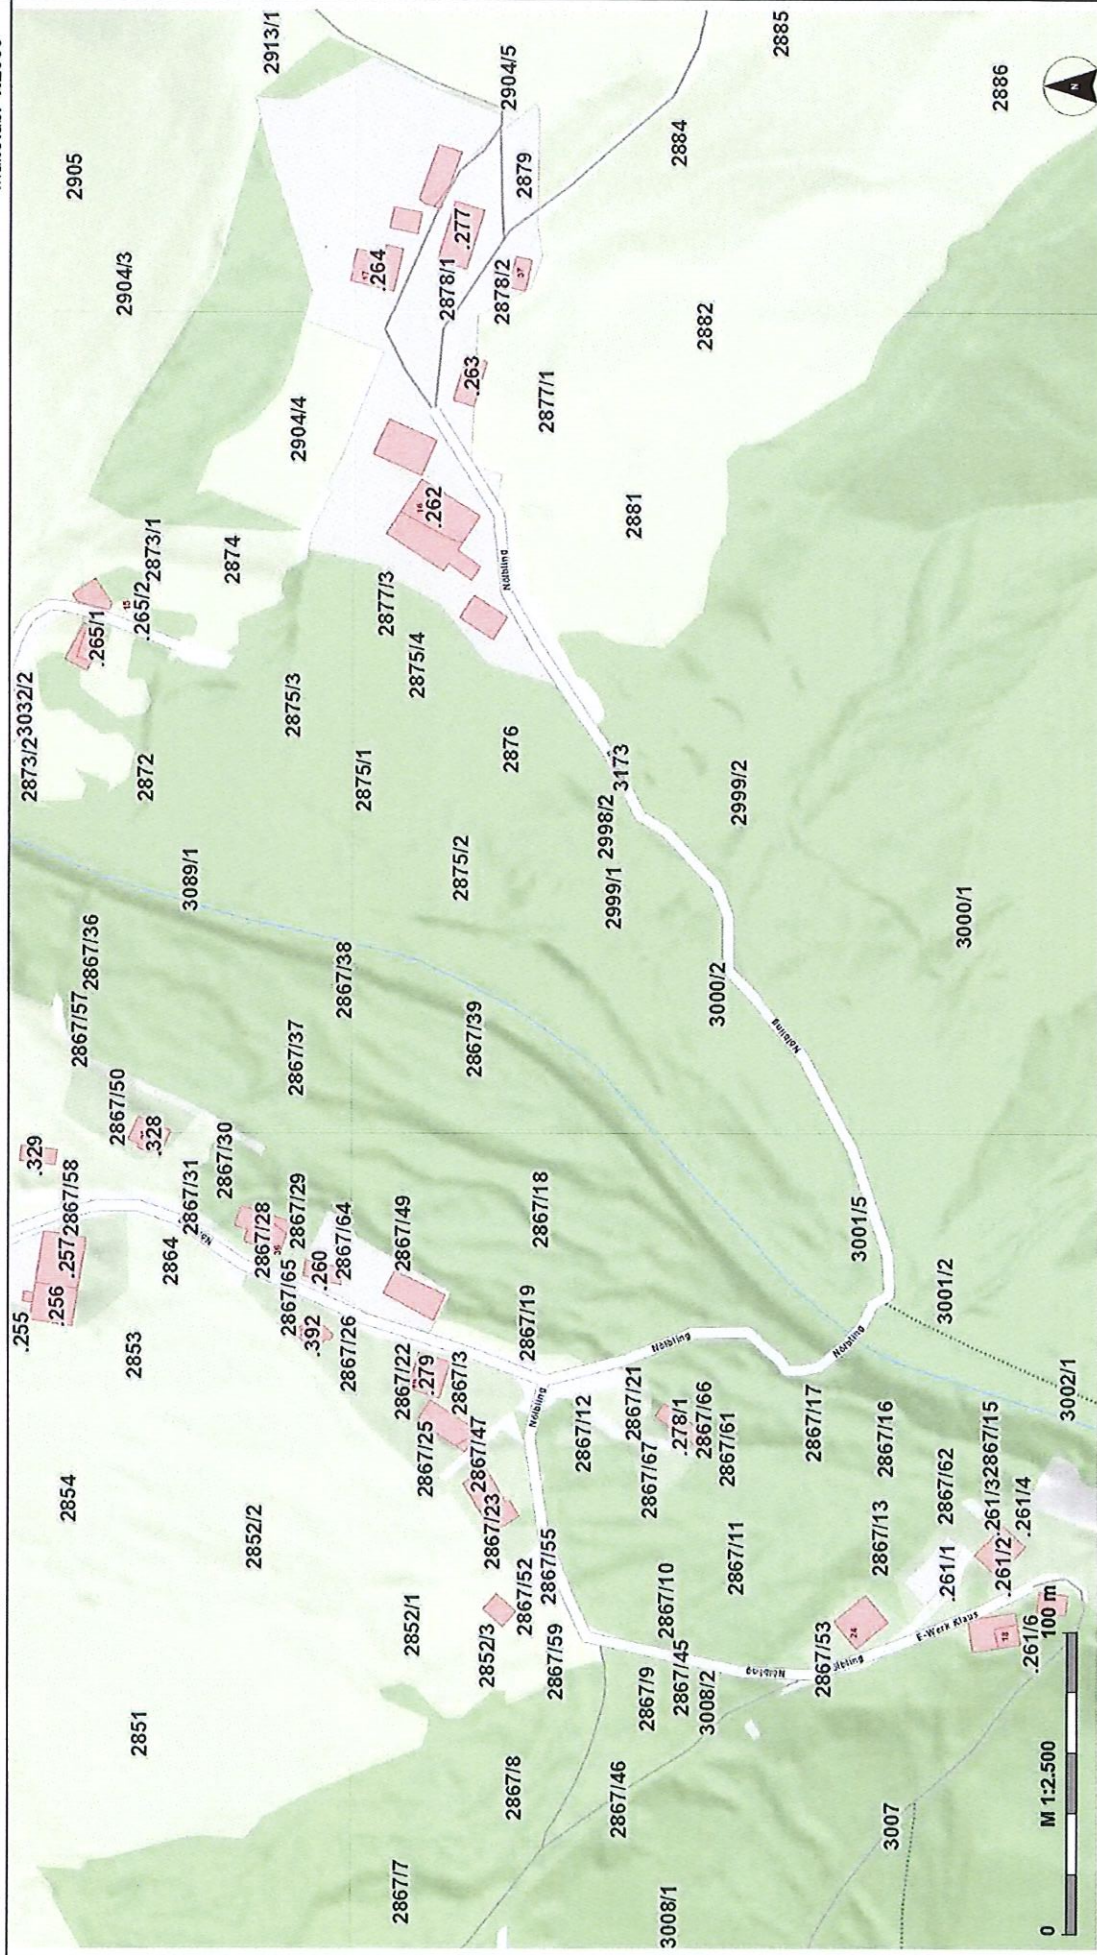

14

Neubling

KAGIS Maps  
kann mehr...

LAND KÄRNTEN  
KAGIS

Maßstab: 1:2500

Erstellt am: 14.02.2024 von:

© Land Kärnten - KAGIS, BEV  
Keine Haftung für Verfügbarkeit, Vollständigkeit und Richtigkeit der Darstellung.