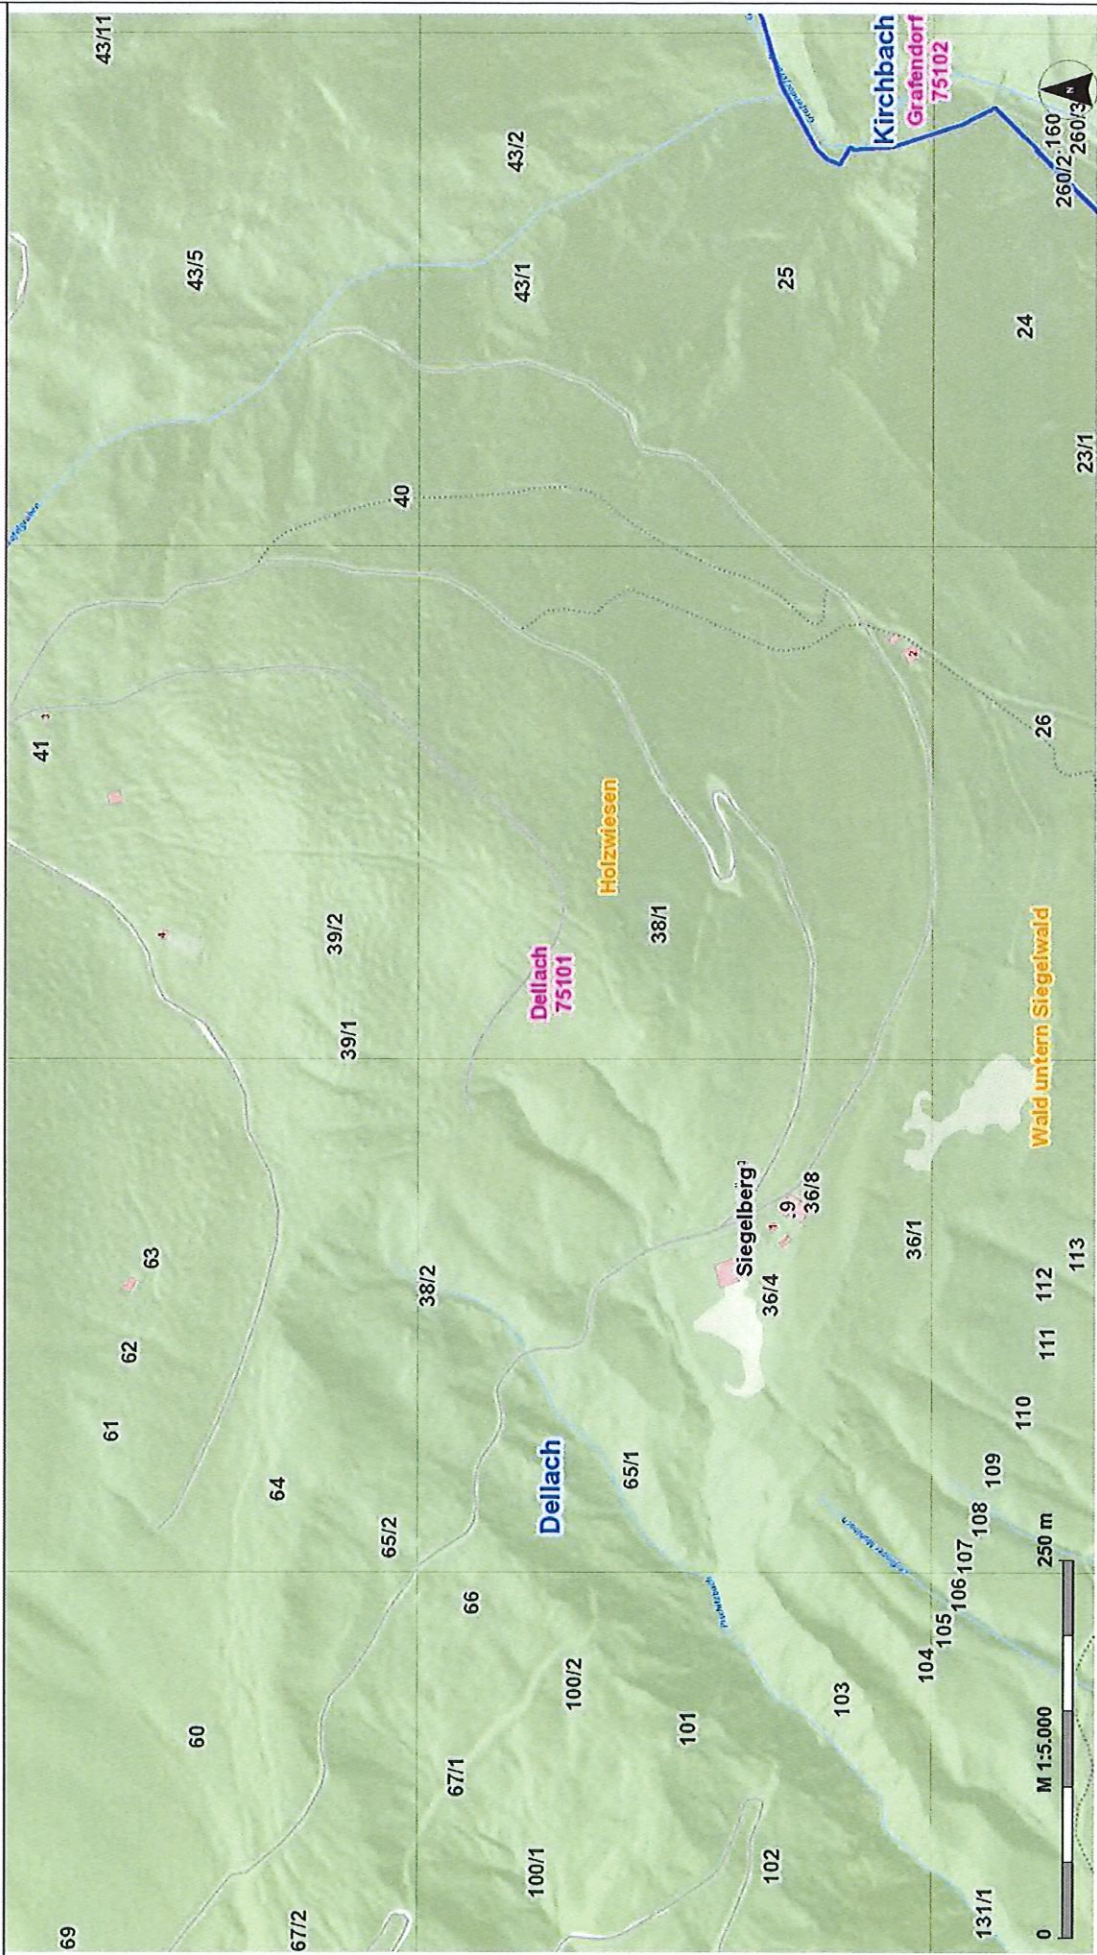

Gurina

KAGIS Maps  
kann mehr...

LAND  KÄRNTEN  
KAGIS

Erstellt am: 14.02.2024 von:

Maßstab: 1:2500

Erstellt am: 14.02.2024 von:

Maßstab: 1:1000

4

Wiesenberg

KAGIS Maps  
kann mehr...

LAND KÄRNTEN  
KAGIS

Maßstab: 1:5000

Erstellt am: 14.02.2024 von: 131/4

5

Siegelberg

KAGIS Maps  
kann mehr...

LAND KÄRNTEN  
KAGIS

Erstellt am: 14.02.2024 von:

Maßstab: 1:5000

© Land Kärnten - KAGIS, BEV  
Keine Haftung für Verfügbarkeit, Vollständigkeit und Richtigkeit der Darstellung.