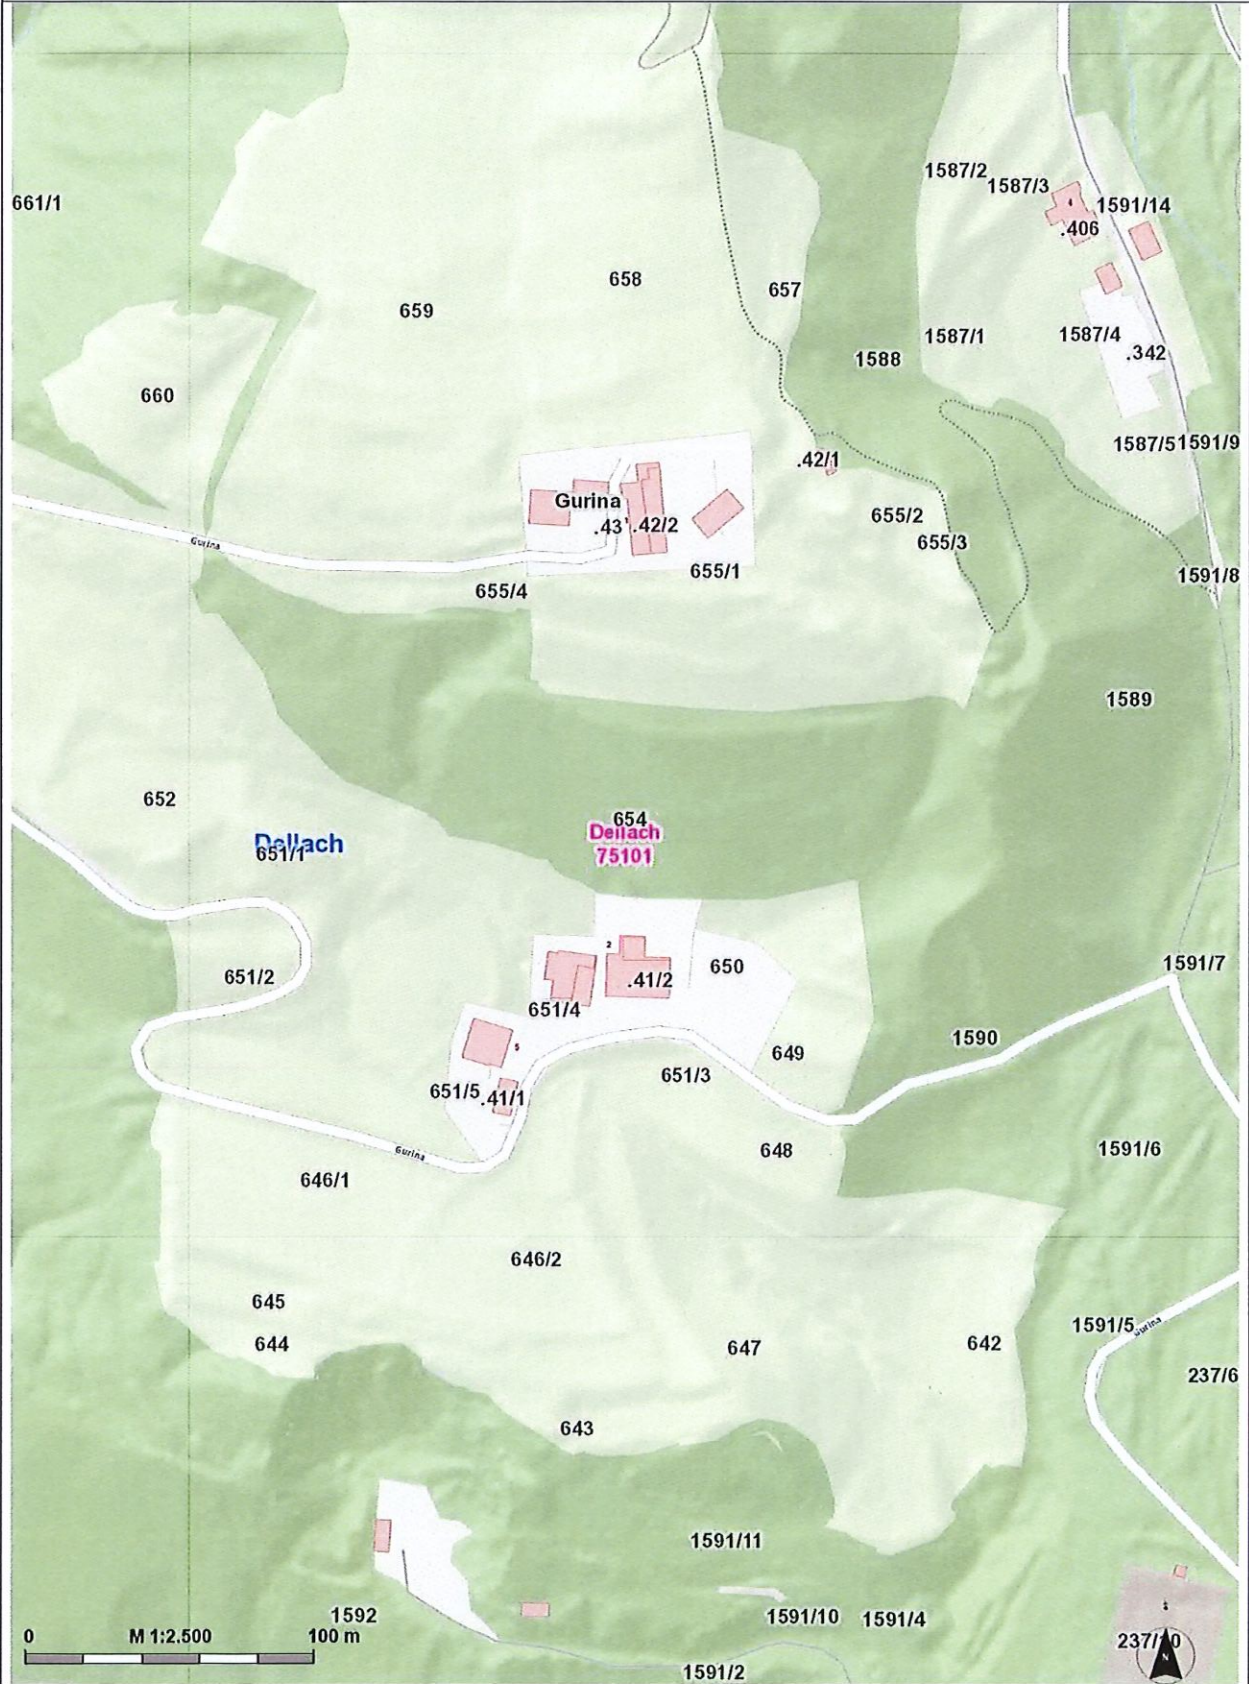

Gurina

KAGIS Maps  
kann mehr...

LAND  KÄRNTEN  
KAGIS

Erstellt am: 14.02.2024 von:

Maßstab: 1:2500

# Gunna

KAGIS Maps  
kann mehr...

LAND  KÄRNTEN  
KAGIS

Erstellt am: 14.02.2024 von:

Maßstab: 1:2500

Soldatenfriedhof  
Dellach

KAGIS Maps  
kann mehr...

LAND  KÄRNTEN  
KAGIS

Erstellt am: 14.02.2024 von:

Maßstab: 1:1000

4

Wiesenberg

KAGIS Maps  
kann mehr...

LAND KÄRNTEN  
KAGIS

Maßstab: 1:5000

Erstellt am: 14.02.2024 von: 131/4