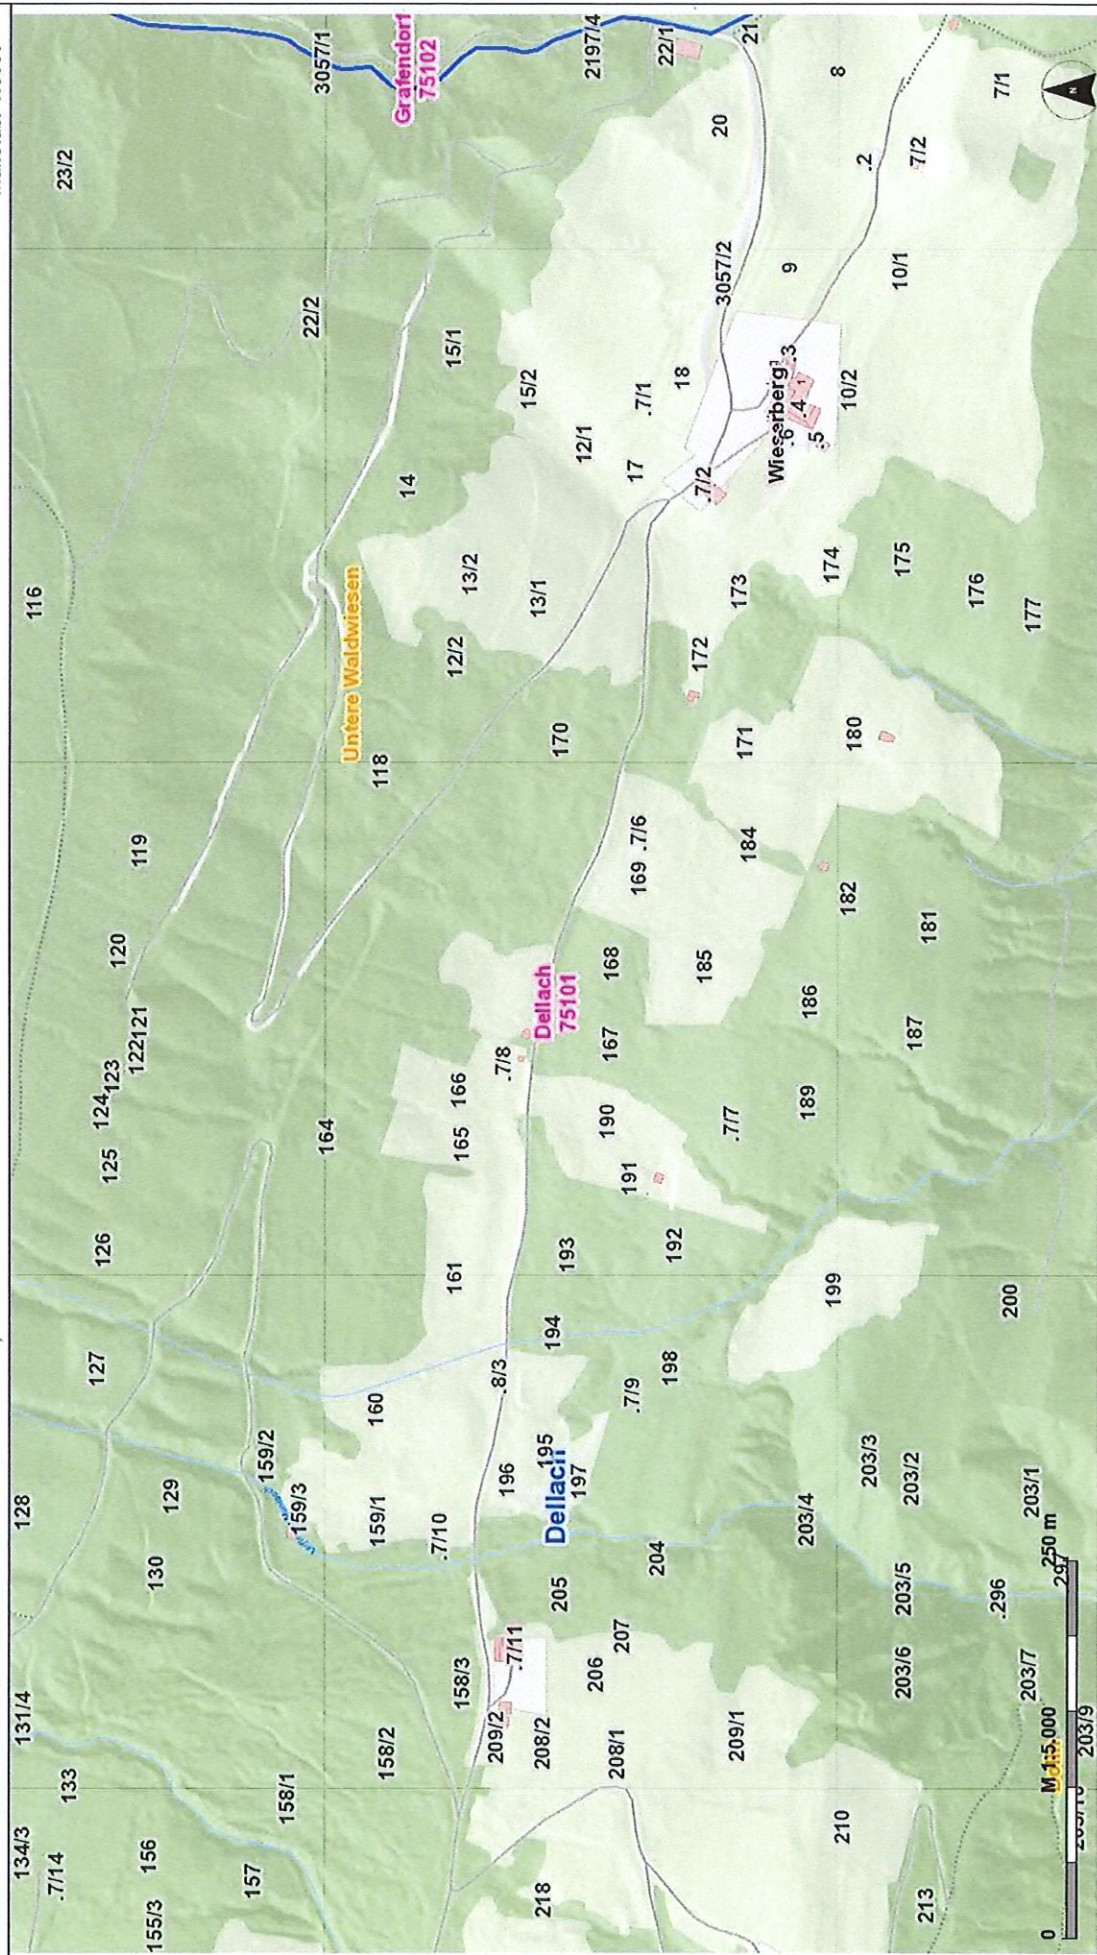

Gurina

KAGIS Maps  
kann mehr...

LAND  KÄRNTEN  
KAGIS

Erstellt am: 14.02.2024 von:

Maßstab: 1:2500

# Gunna

KAGIS Maps  
kann mehr...

LAND  KÄRNTEN  
KAGIS

Erstellt am: 14.02.2024 von:

Maßstab: 1:2500

Soldatenfriedhof  
Dellach

KAGIS Maps  
kann mehr...

LAND  KÄRNTEN  
KAGIS

Erstellt am: 14.02.2024 von:

Maßstab: 1:1000

4

Wiesenberg

KAGIS Maps  
kann mehr...

LAND KÄRNTEN  
KAGIS

Maßstab: 1:5000

Erstellt am: 14.02.2024 von: 131/4

5

Siegelberg

KAGIS Maps  
kann mehr...

LAND KÄRNTEN  
KAGIS

Erstellt am: 14.02.2024 von:

Maßstab: 1:5000

© Land Kärnten - KAGIS, BEV  
Keine Haftung für Verfügbarkeit, Vollständigkeit und Richtigkeit der Darstellung.