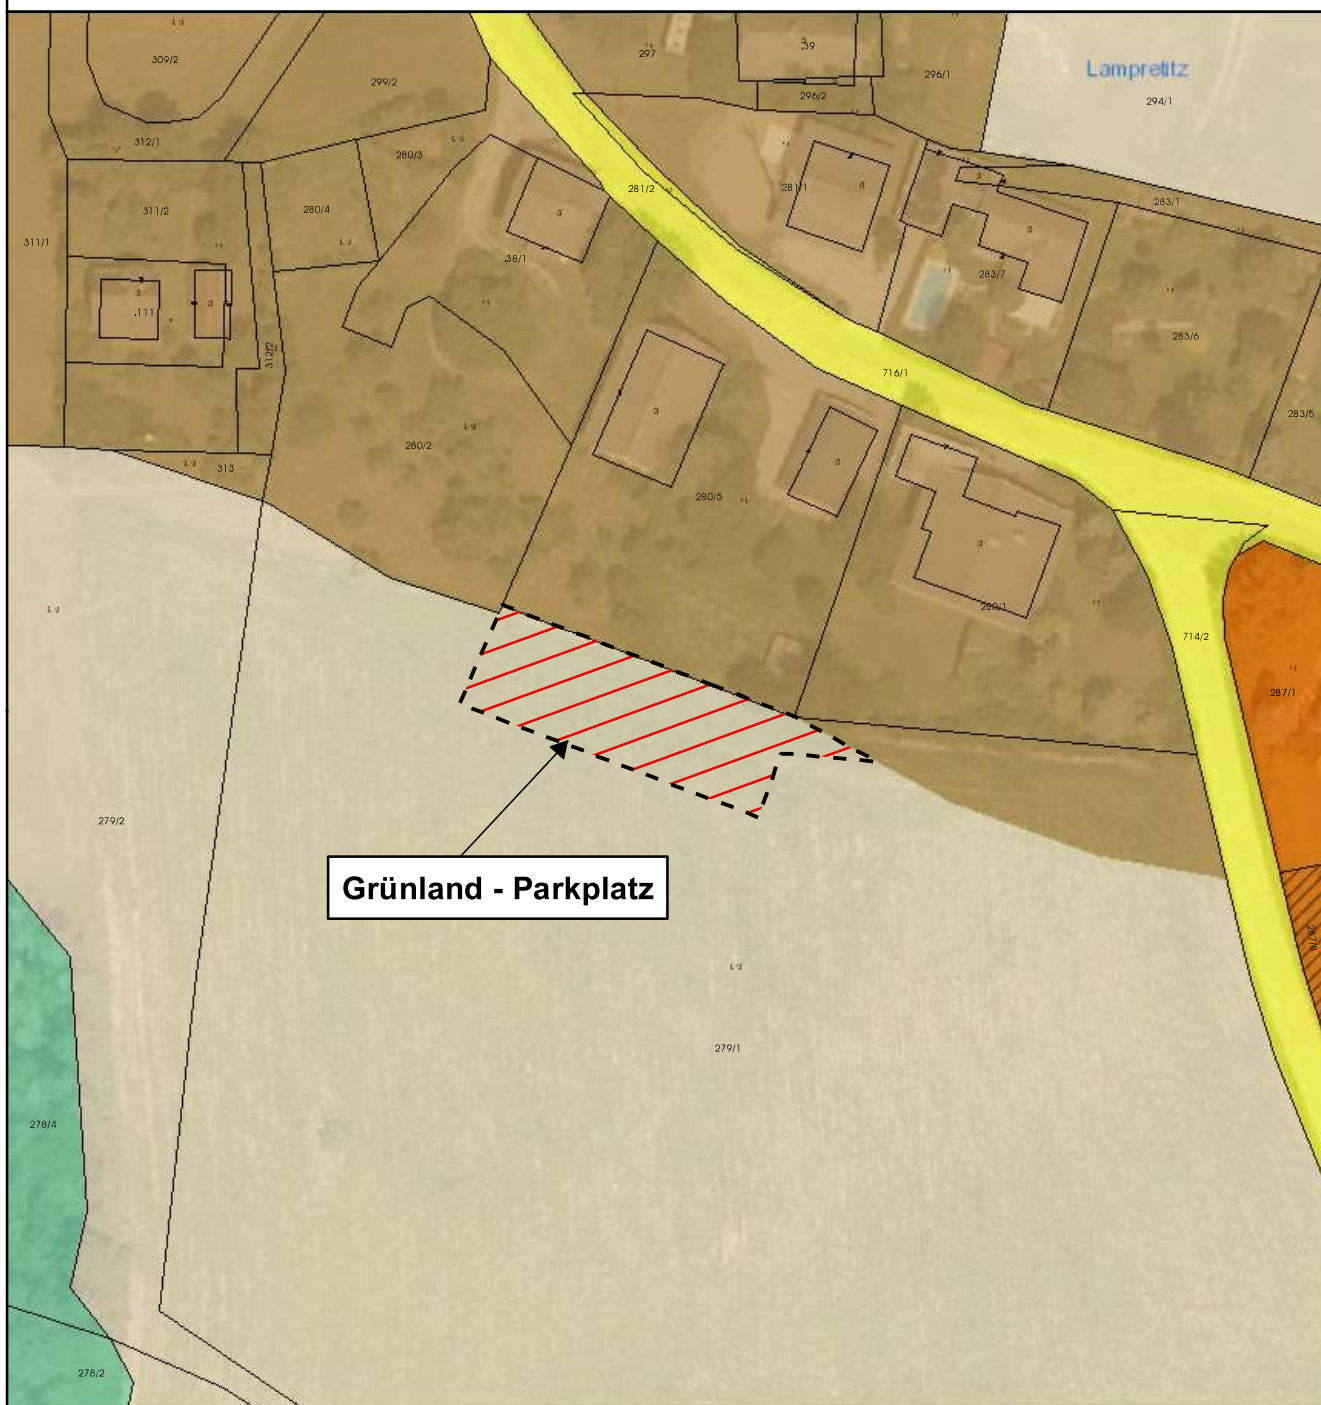

**Gemeinde
Maria Rain**

**Lageplan
Umwidmung 09a/2022**

Grünland - Parkplatz

Umwidmung

von: Grünland - Land- und Forstwirtschaft
in: Grünland - Parkplatz

Katastralgemeinde: Tshedram

Grundstück(e) Ausmaß

279/1(T)	625m ²
Summe:	625m²