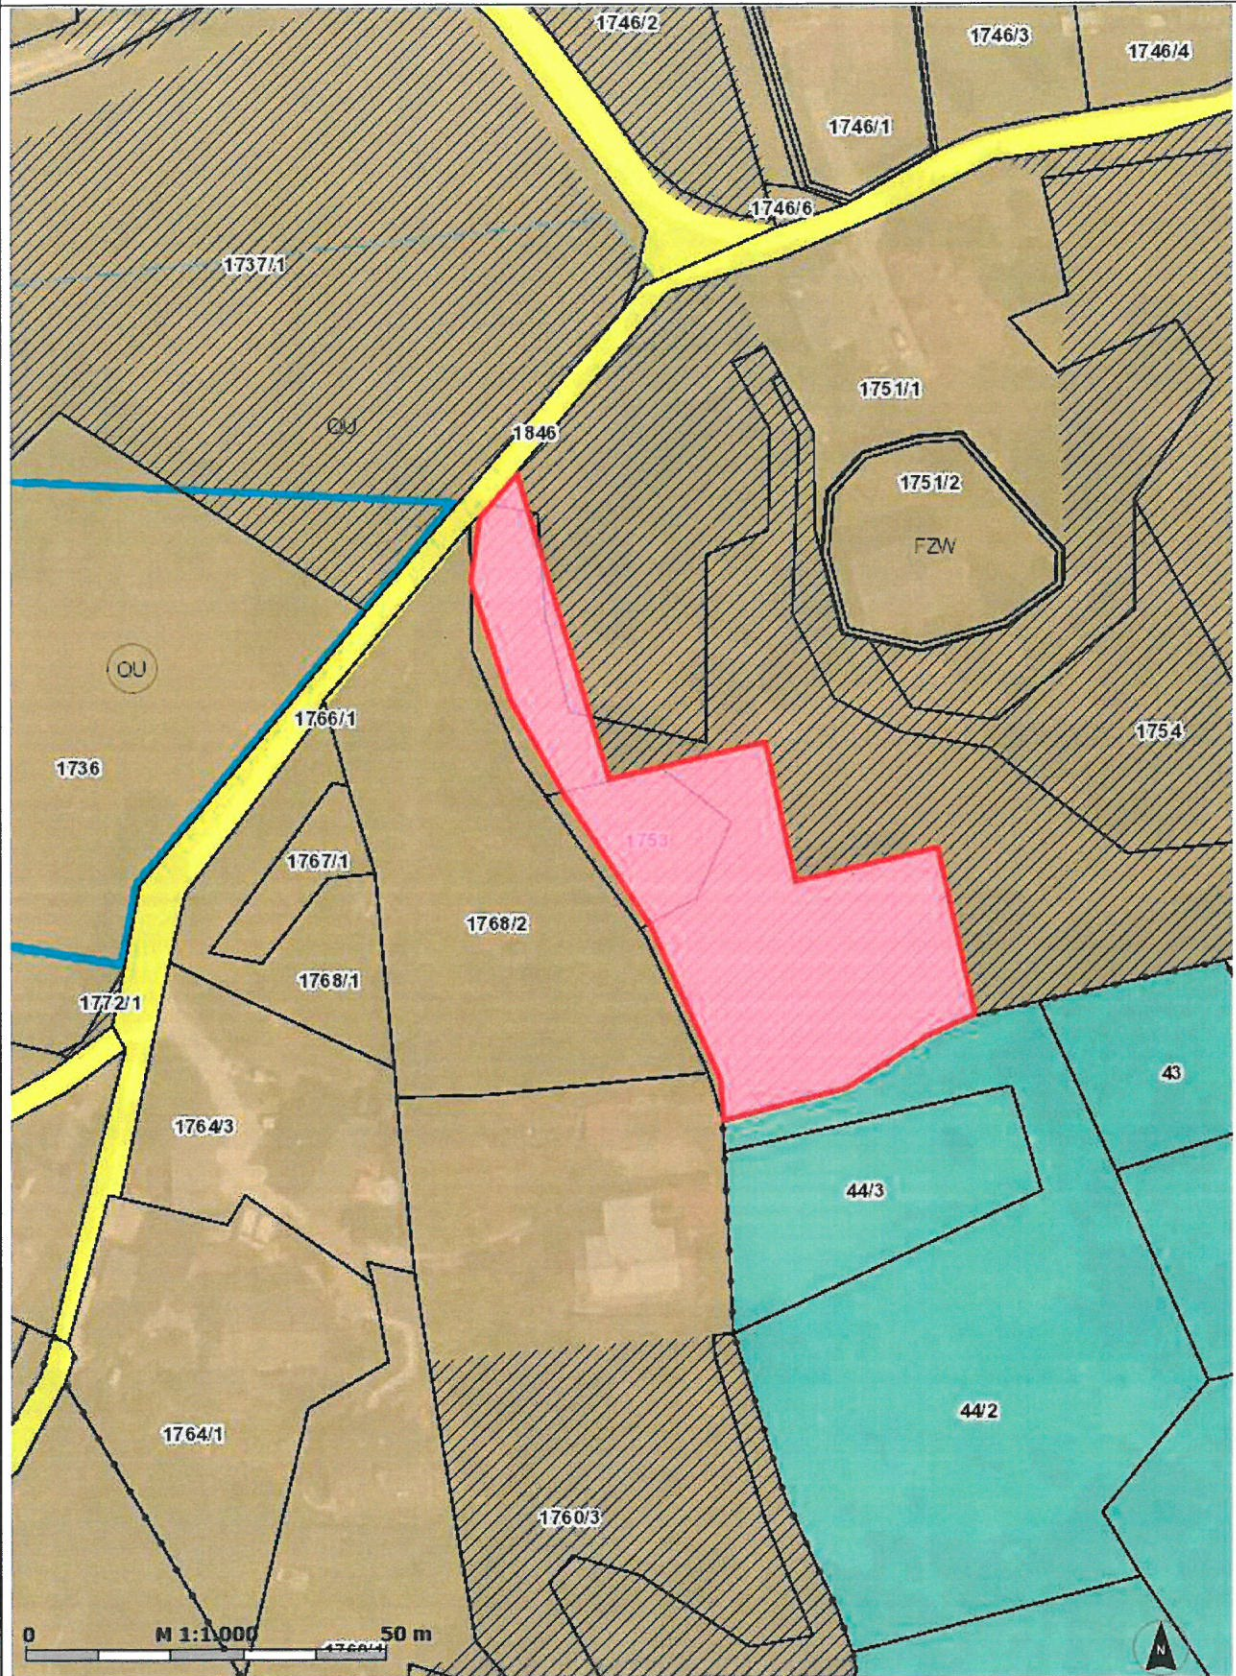

Raumordnung

LAND KÄRNTEN

KAGIS

Erstellt am: 28.09.2021 von:

Maßstab: 1:1000

KAGIS Standard Ausgabe: Es wird keine Gewähr für die Richtigkeit und Vollständigkeit der angebotenen Informationen übernommen.

Amt der Kärntner Landesregierung
web: <http://www.kagis.ktn.gv.at>
email: kagis@ktn.gv.at