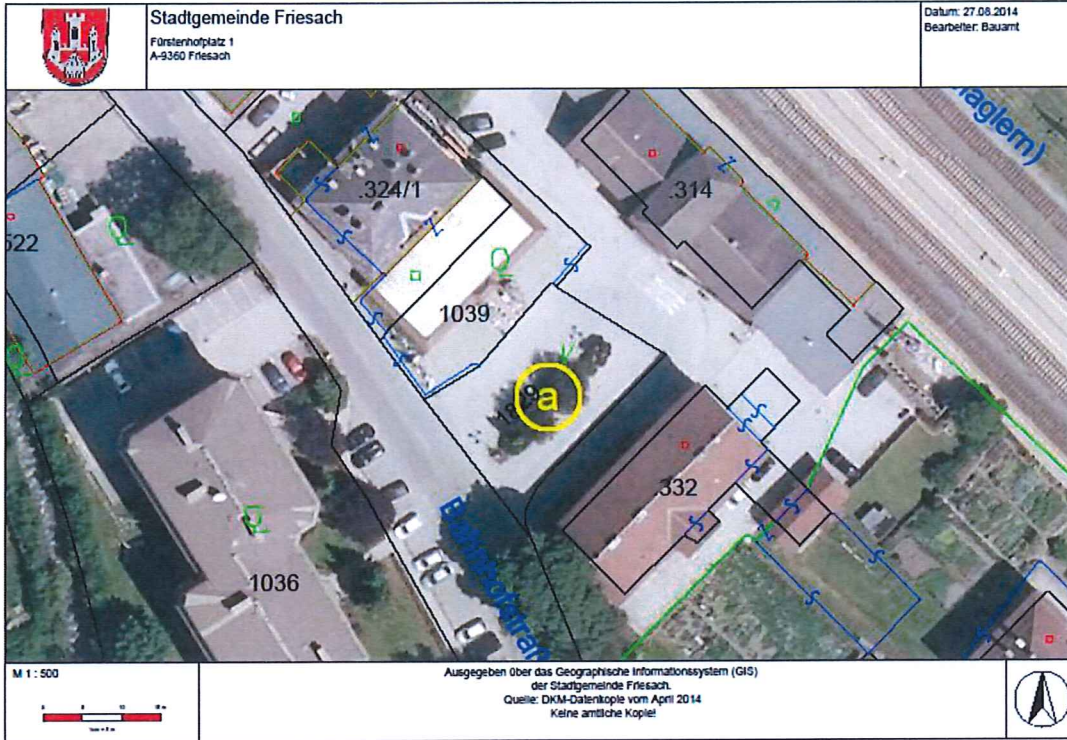

Anhang 1

An den gelb markierten Standorten ist die Aufstellung von nicht ortsfesten Werbeanlagen zulässig

Stadtgemeinde Friesach
Fürstehofplatz 1
A-9360 Friesach

Datum: 27.08.2014
Bearbeiter: Bauamt

M 1 : 500