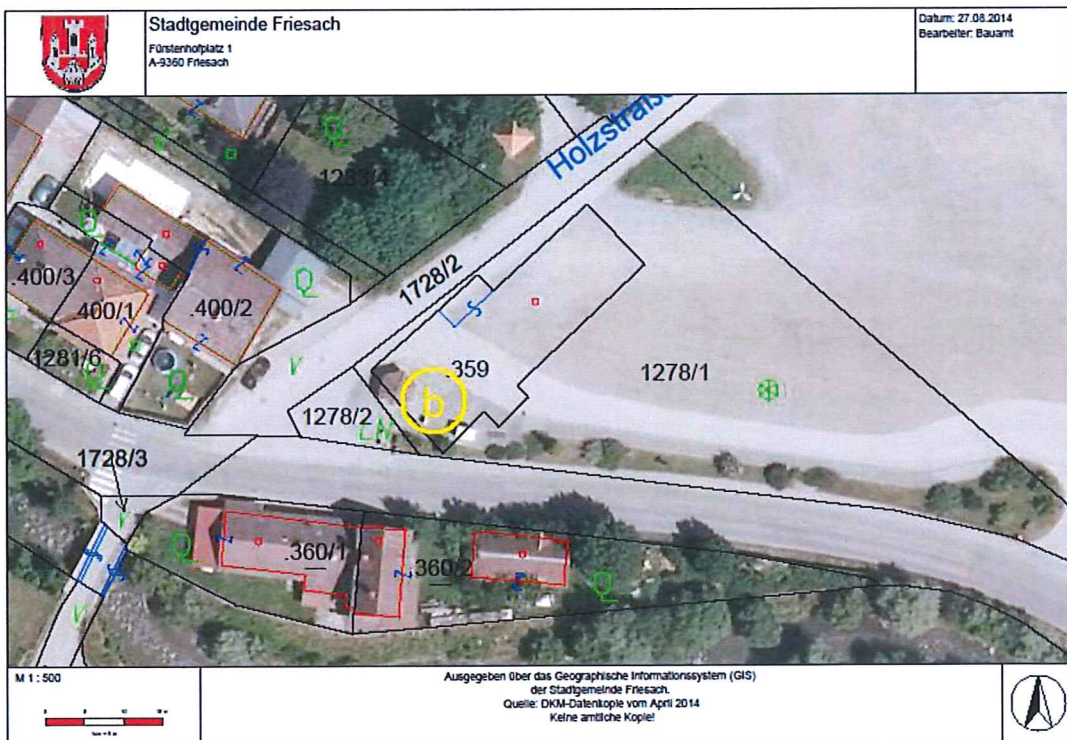

Anhang 1

An den gelb markierten Standorten ist die Aufstellung von nicht ortsfesten Werbeanlagen zulässig

Stadtgemeinde Friesach
Fürstehofplatz 1
A-9360 Friesach

Datum: 27.08.2014
Bearbeiter: Bauamt

M 1 : 500