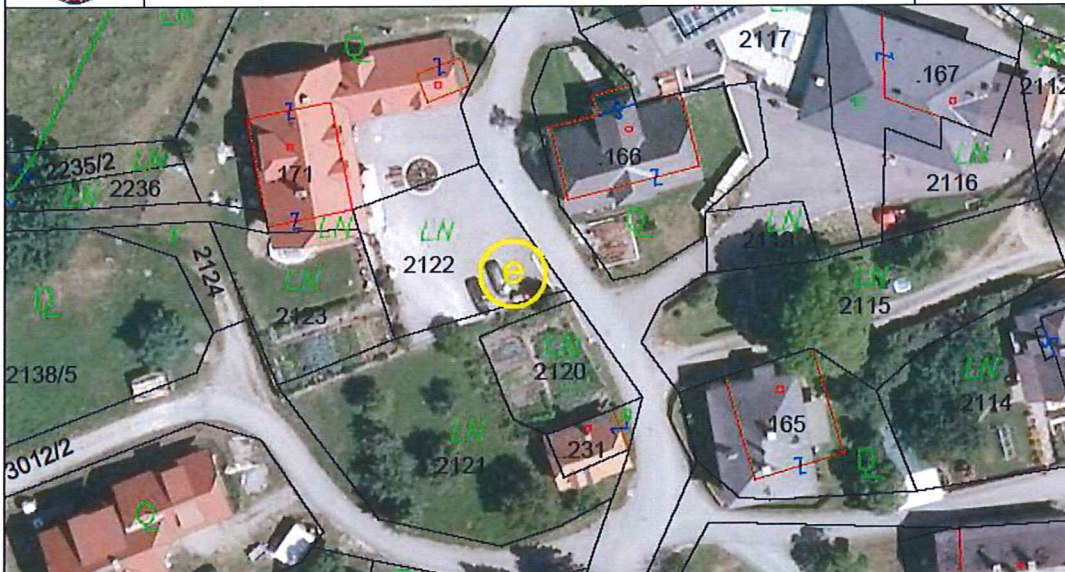

Anhang 1

An den gelb markierten Standorten ist die Aufstellung von nicht ortsfesten Werbeanlagen zulässig

Stadtgemeinde Friesach
Fürstehofplatz 1
A-9360 Friesach

Datum: 27.08.2014
Bearbeiter: Bauamt

M 1 : 500