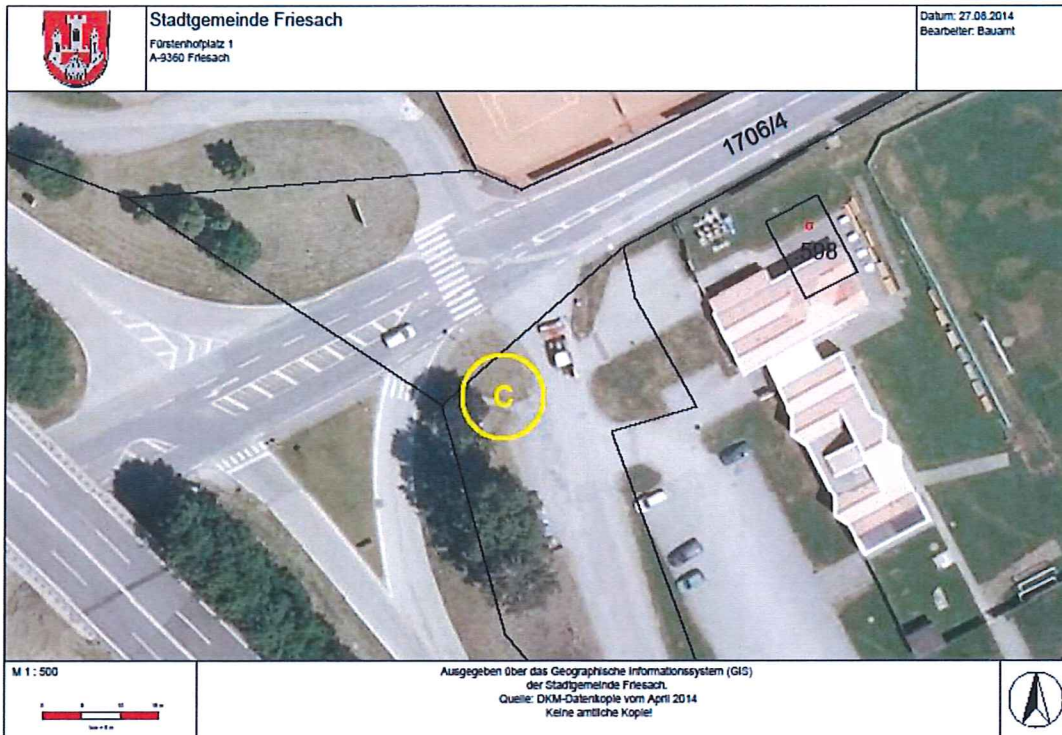

Anhang 1

An den gelb markierten Standorten ist die Aufstellung von nicht ortsfesten Werbeanlagen zulässig

Stadtgemeinde Friesach
Fürstehofplatz 1
A-9360 Friesach

Datum: 27.08.2014
Bearbeiter: Bauamt

M 1 : 500