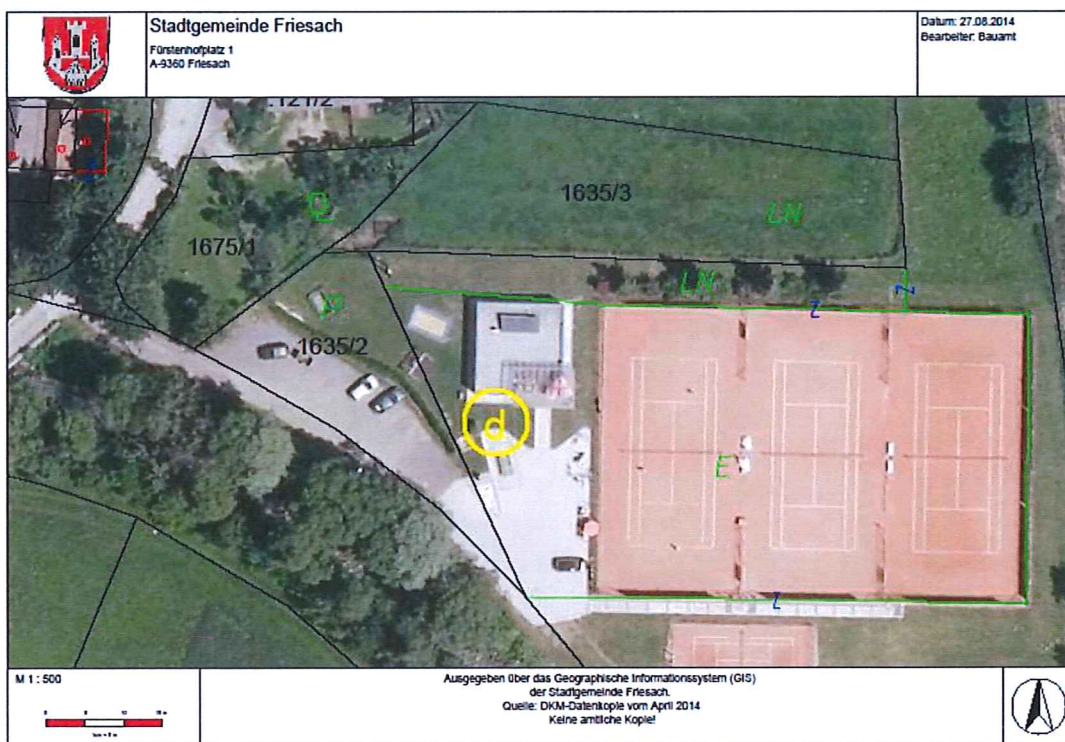

Anhang 1

An den gelb markierten Standorten ist die Aufstellung von nicht ortsfesten Werbeanlagen zulässig

Stadtgemeinde Friesach
Fürstehofplatz 1
A-9360 Friesach

Datum: 27.08.2014
Bearbeiter: Bauamt

M 1 : 500