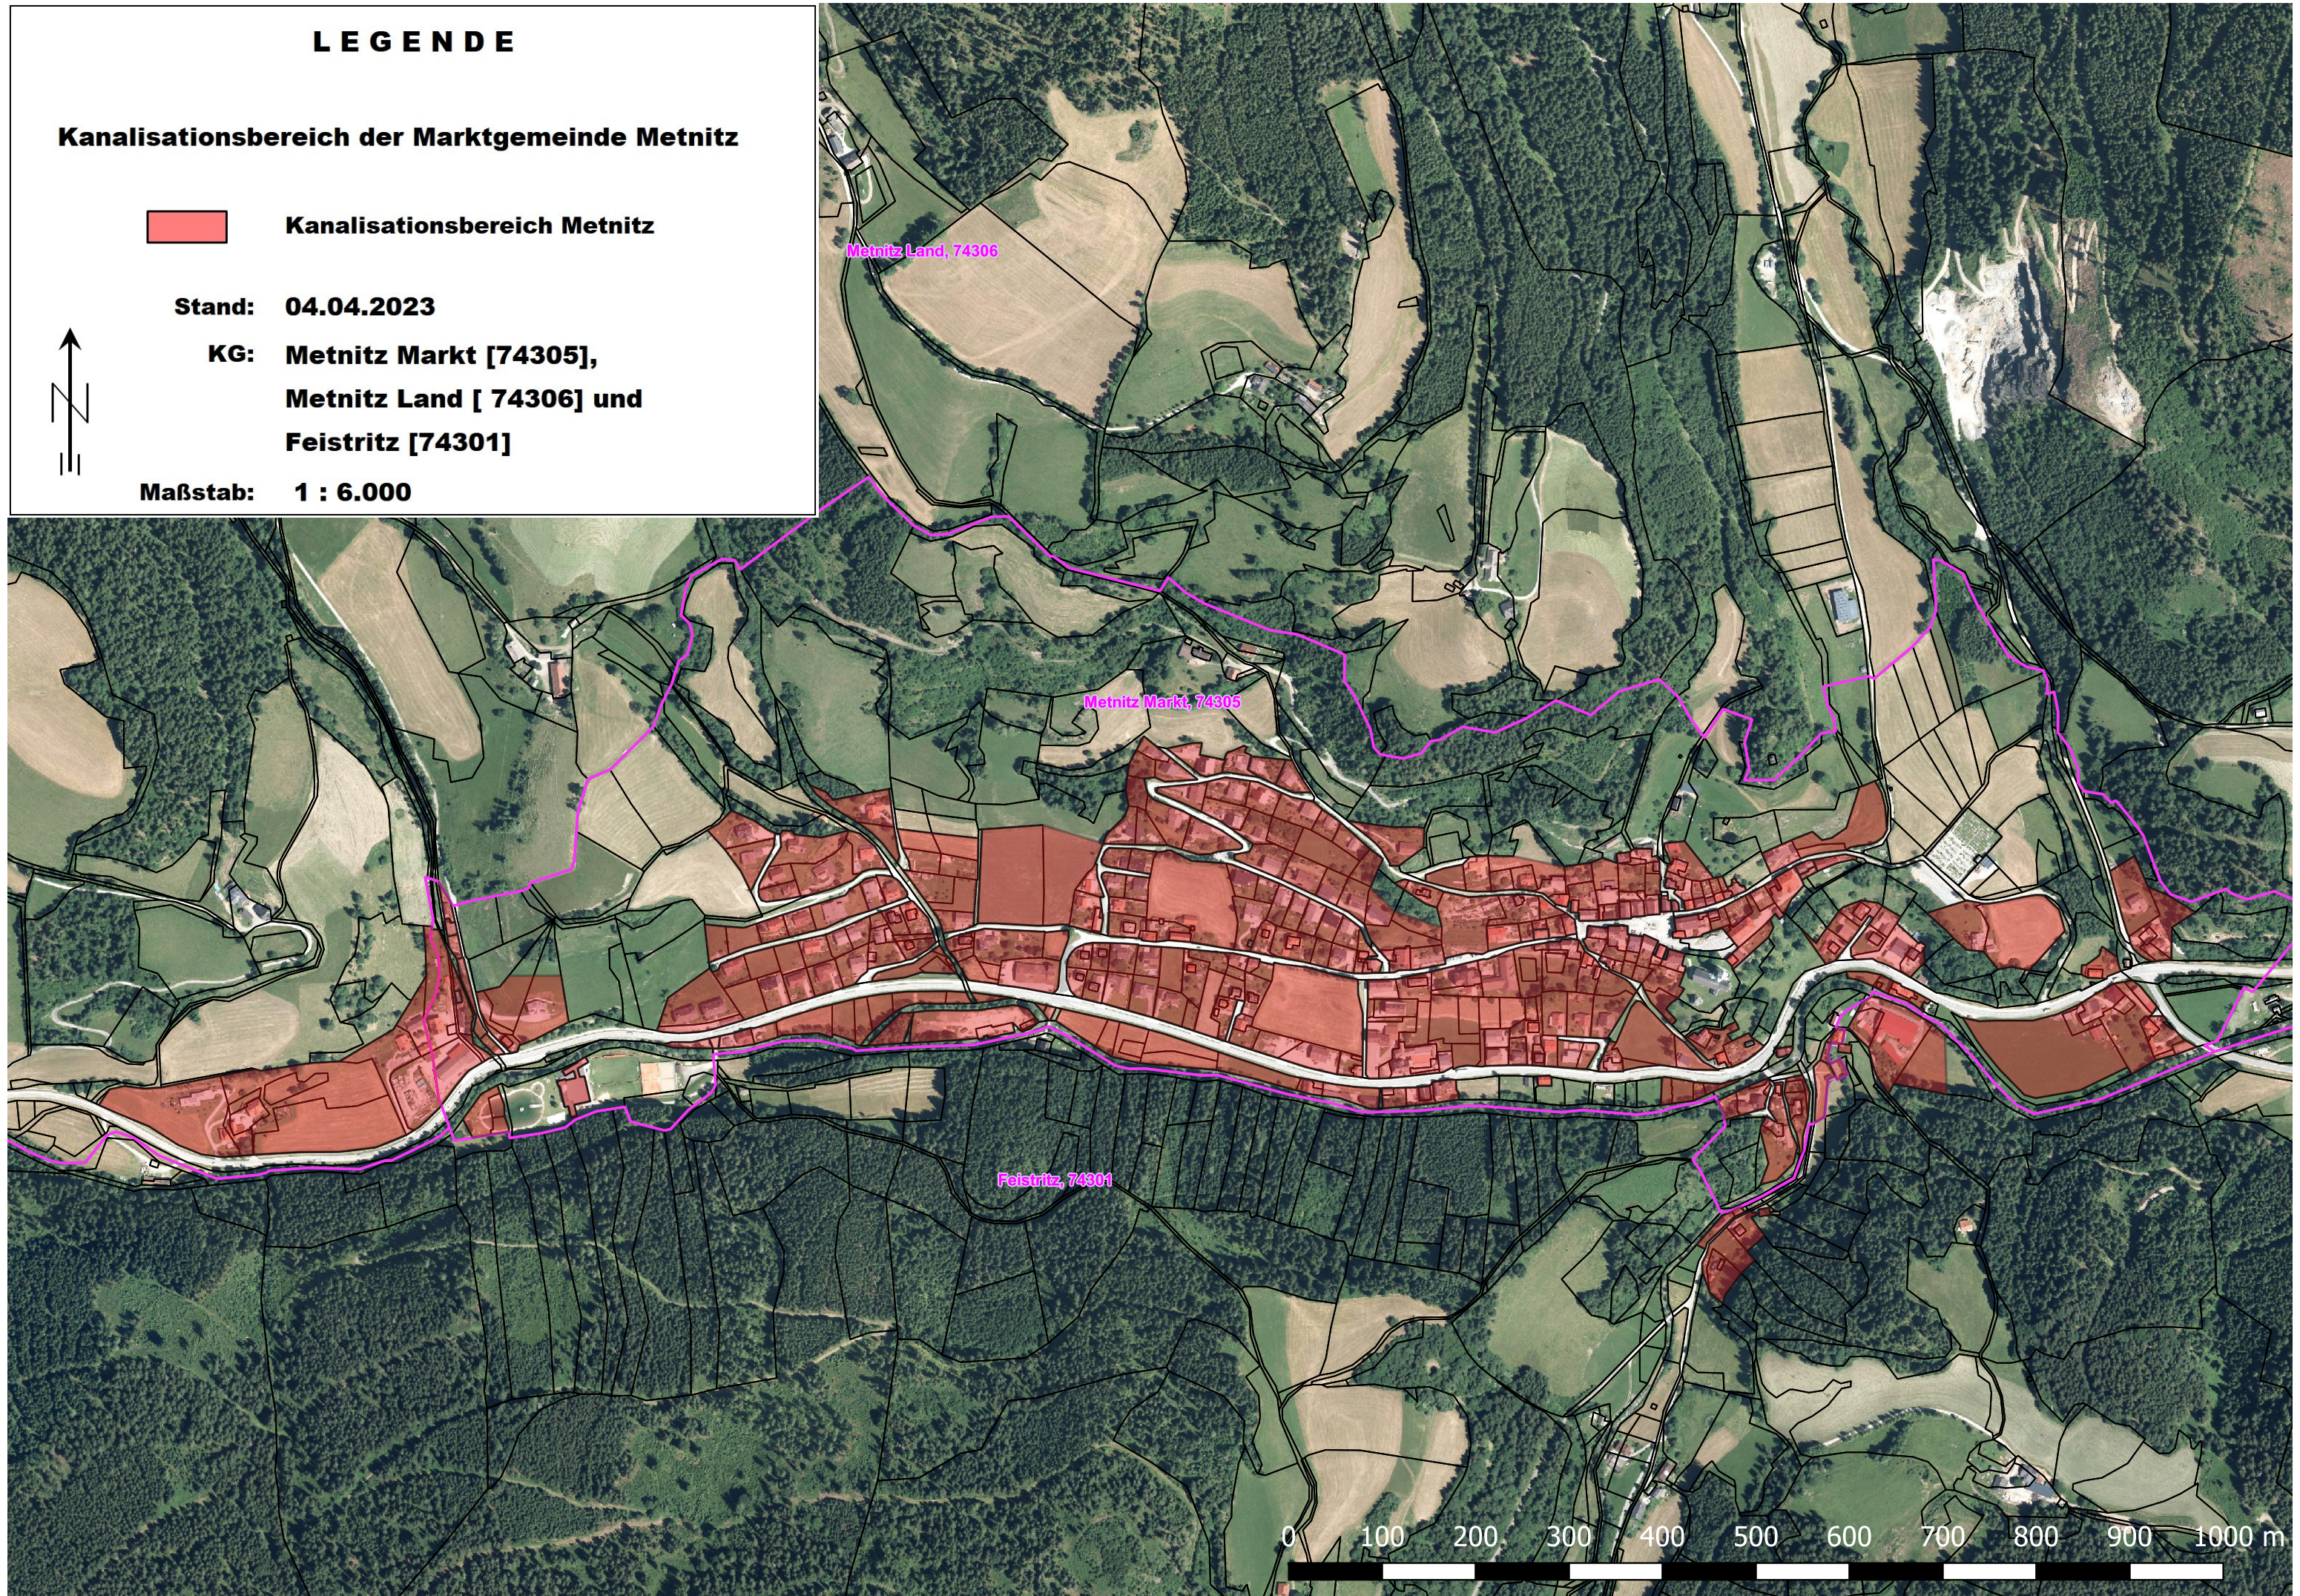

LEGENDE

Kanalisationbereich der Marktgemeinde Metnitz

 **Kanalisationbereich Metnitz**

Stand: 04.04.2023

**KG: Metnitz Markt [74305],
Metnitz Land [74306] und
Feistritz [74301]**

Maßstab: 1 : 6.000

0 100 200 300 400 500 600 700 800 900 1000 m