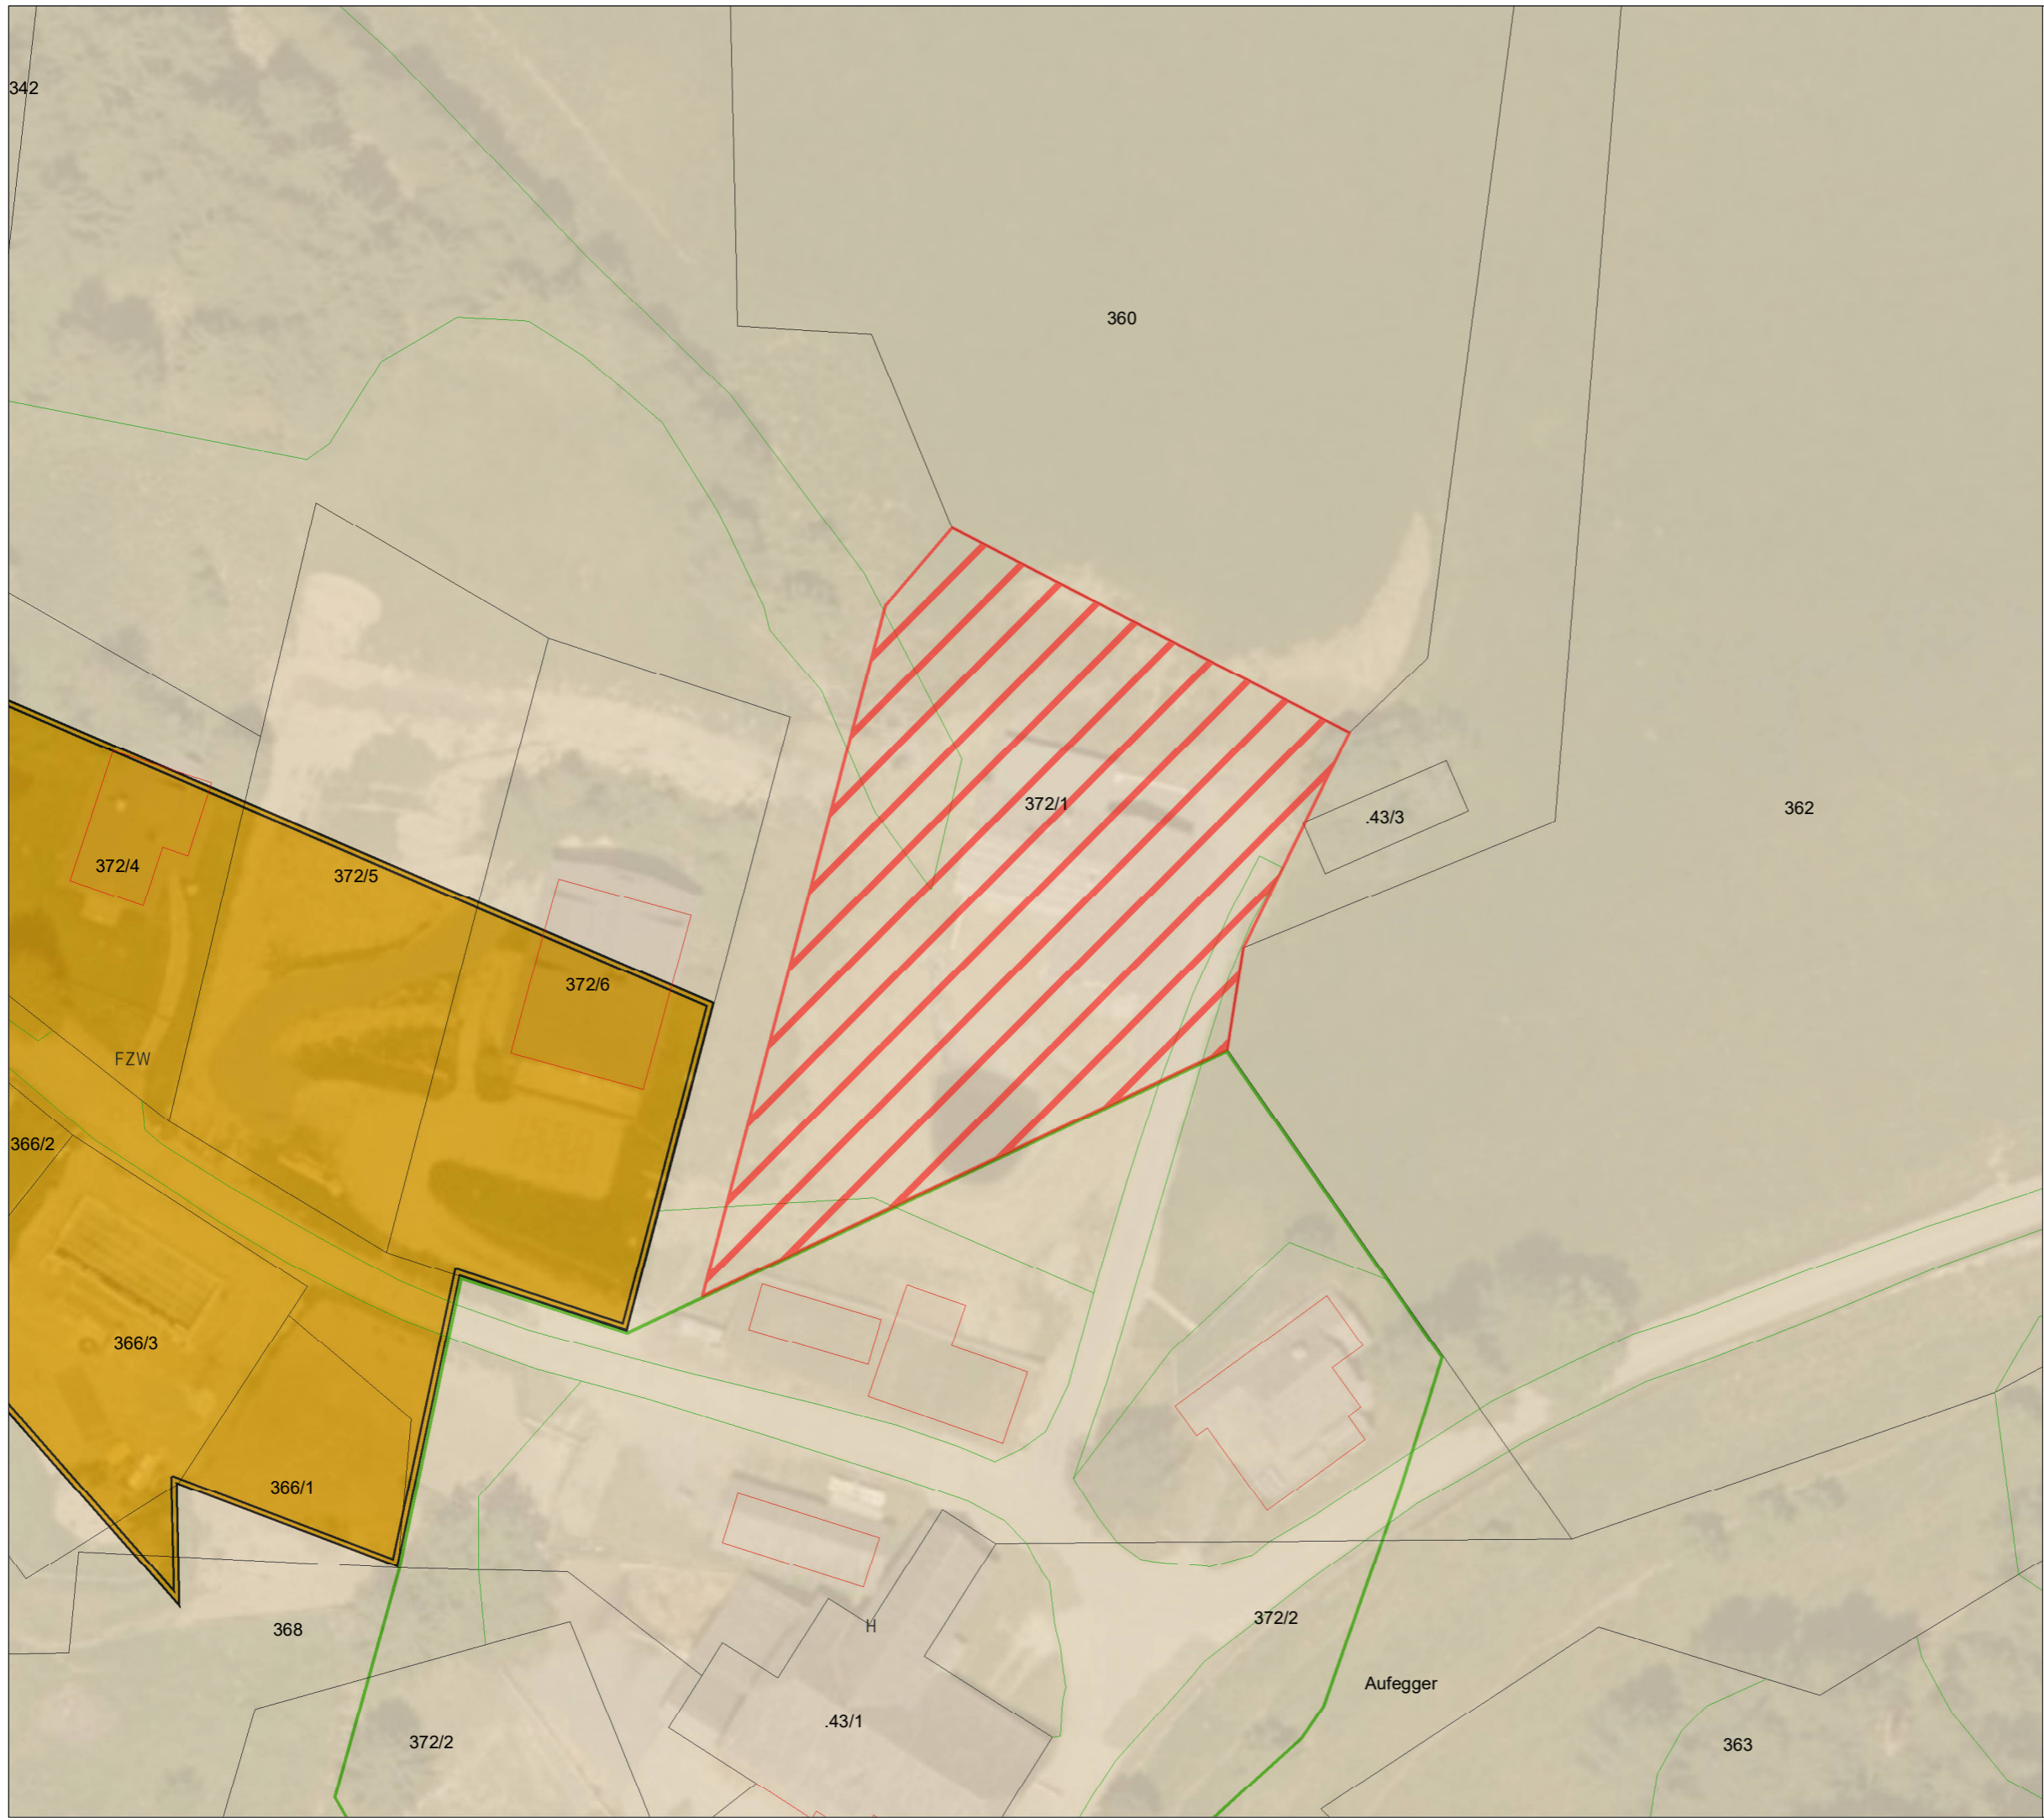

342

Kurgemeinde Bad Kleinkirchheim

Änderung Flächenwidmungsplan

Umwidmung 01/2023

Gemeinde:	Bad Kleinkirchheim
Katastralgemeinde:	73213 St. Oswald
Grundstück:	372/1
Fläche [m²]:	ca. 1.600m²
von:	Grünland - Für die Land- und Forstwirtschaft bestimmte Fläche, Ödland
in:	Grünland - Hofstelle eines land- und forstwirtschaftlichen Betriebes

Kundmachung

von:

bis:

Gemeinderatsbeschluss

vom:

Datenquellen:
KAGIS: DKM (2021), GFZ (2020)
basemap.at: Orthophoto (2019)
Flächenwidmung (2020-07-06)

Originalmaßstab: 1:500
Bearbeitung: Christoph Harg, MSc.
Planausgabe: 04.09.2023