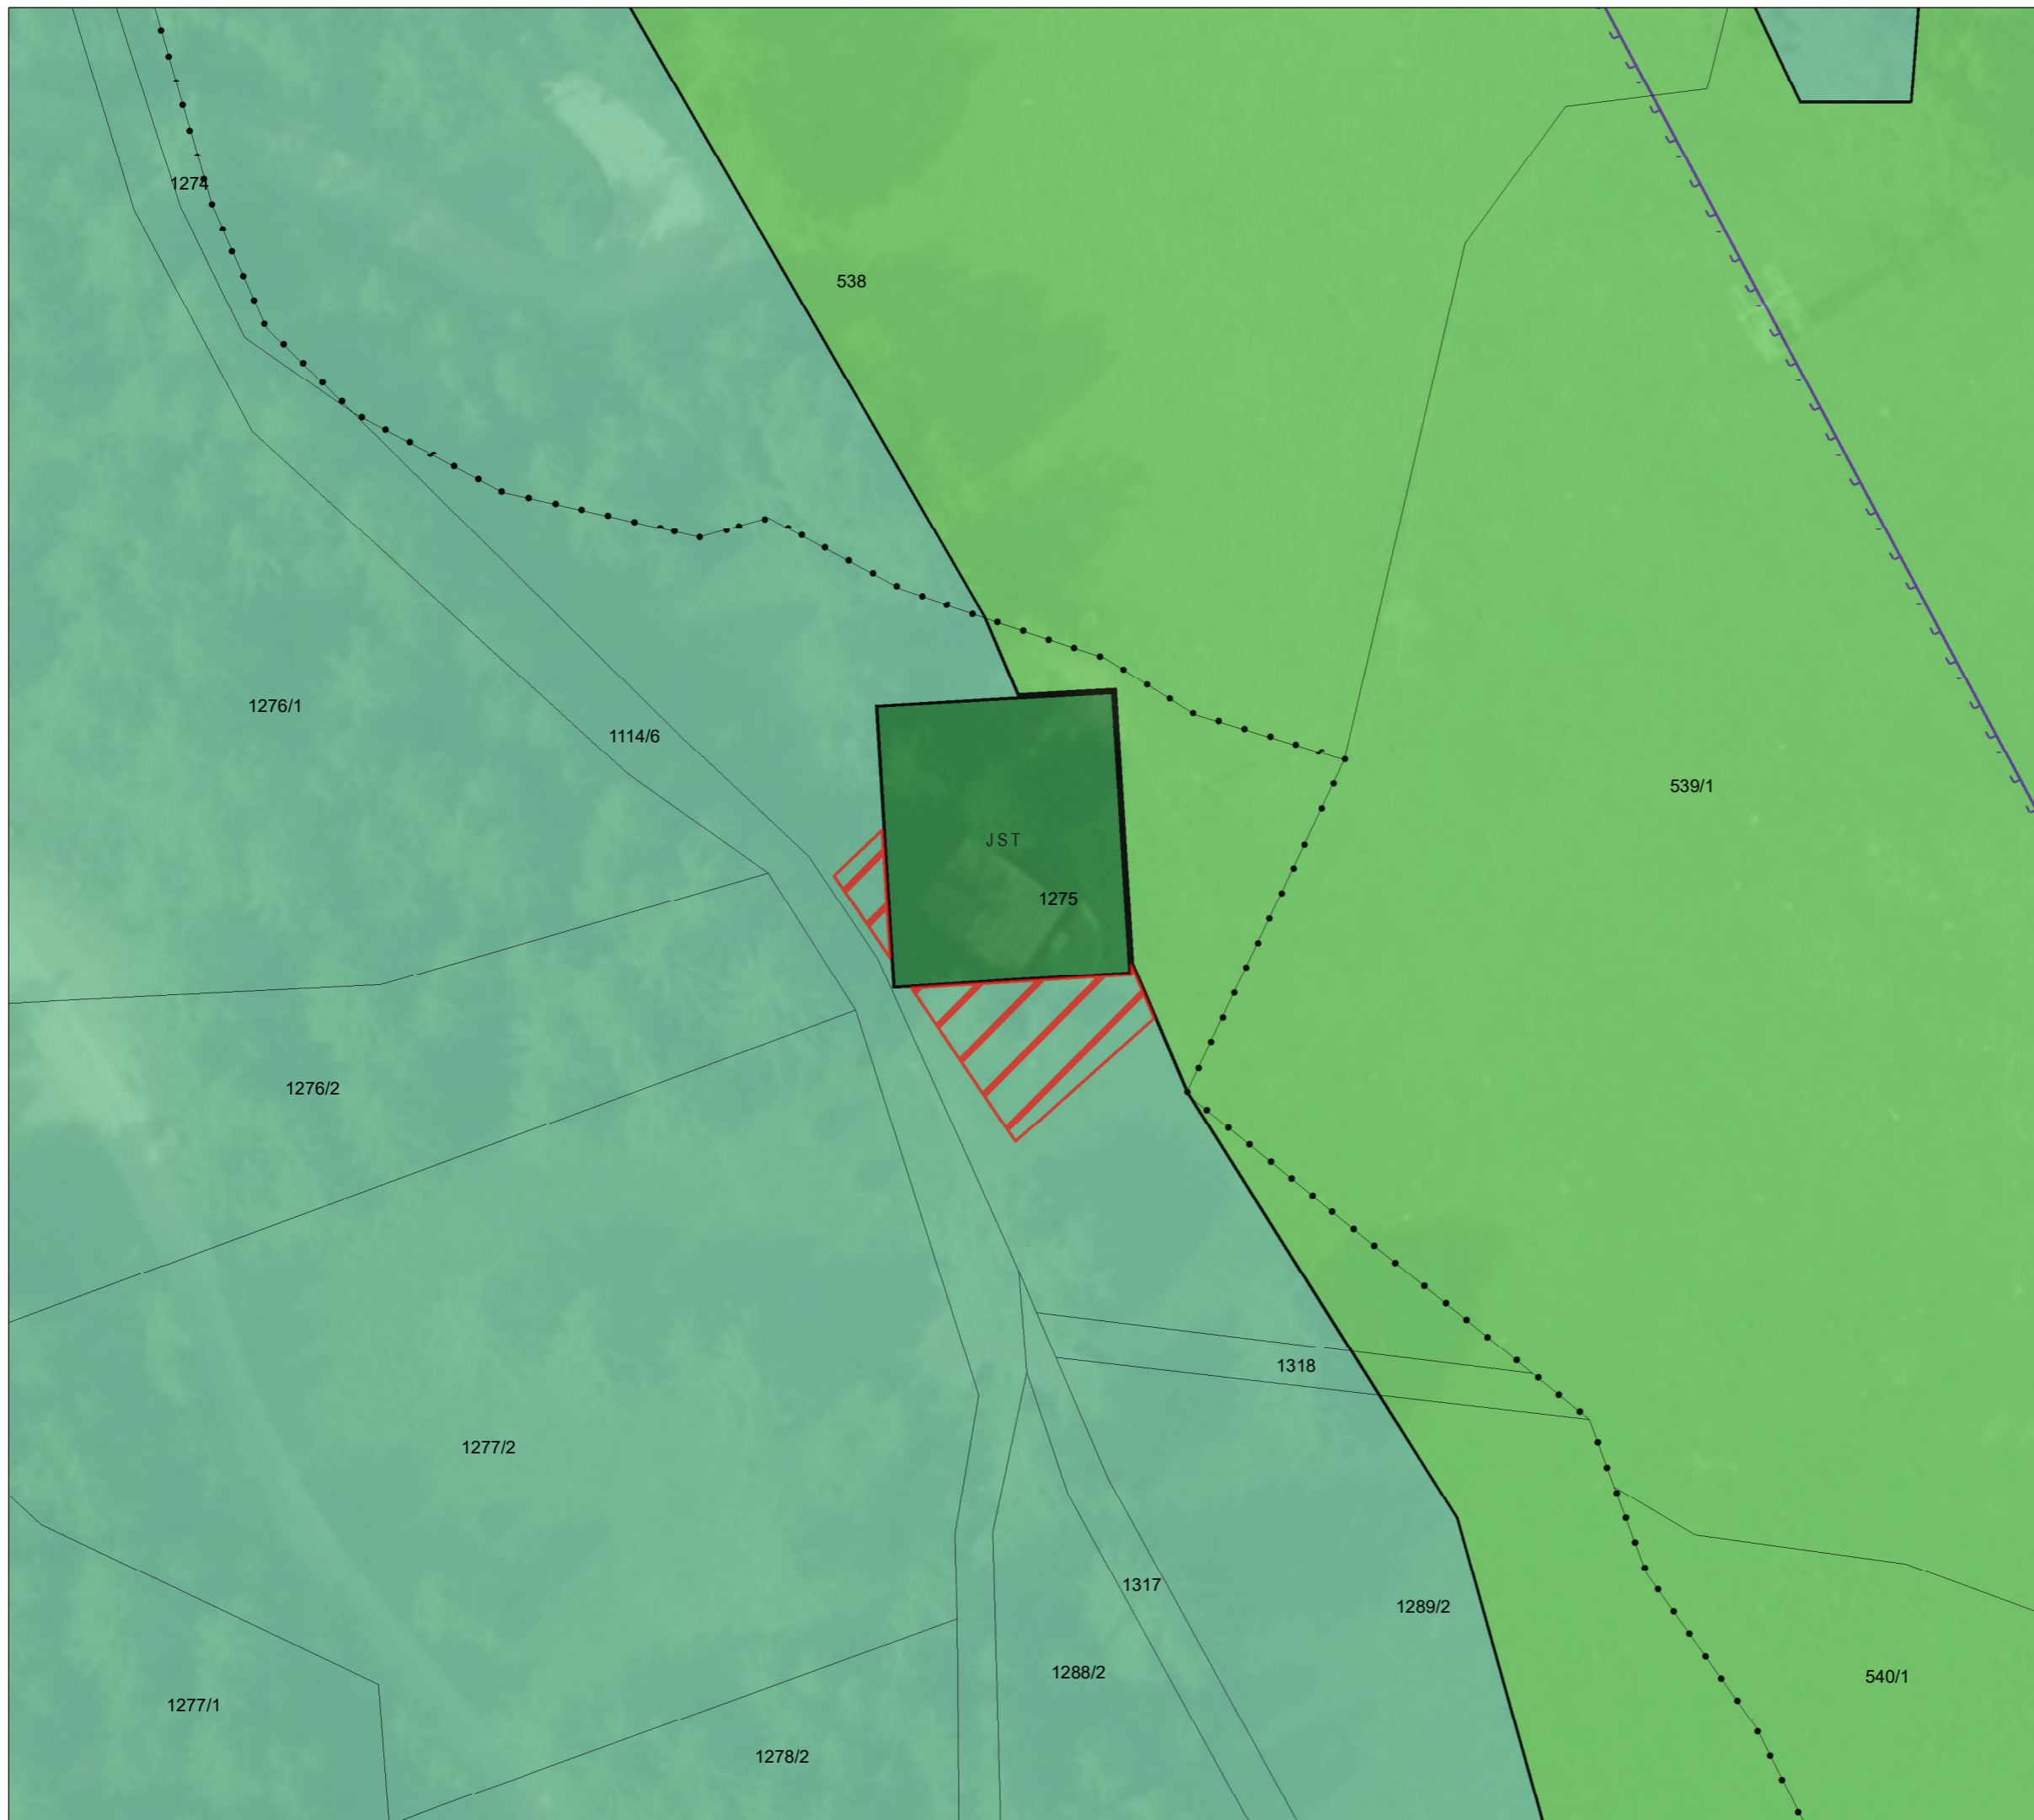

Gemeinde: Bad Kleinkirchheim

Katastralgemeinde: 73204 Kleinkirchheim

Grundstück: 1275

Fläche [m²]: ca. 156m²

von: Grünland - Für die Land- und Forstwirtschaft bestimmte Fläche, Ödland

in: Grünland - Ausflugsgasthaus

Kundmachung

von:

bis:

Gemeinderatsbeschluss

vom:

Datenquellen:
KAGIS: DKM (2021), GFZ (2020)
basemap.at: Orthophoto (2019)
Flächenwidmung (2020-07-06)

Originalmaßstab: 1:500
Bearbeitung: Christoph Harg, MSc.
Planausgabe: 31.03.2023