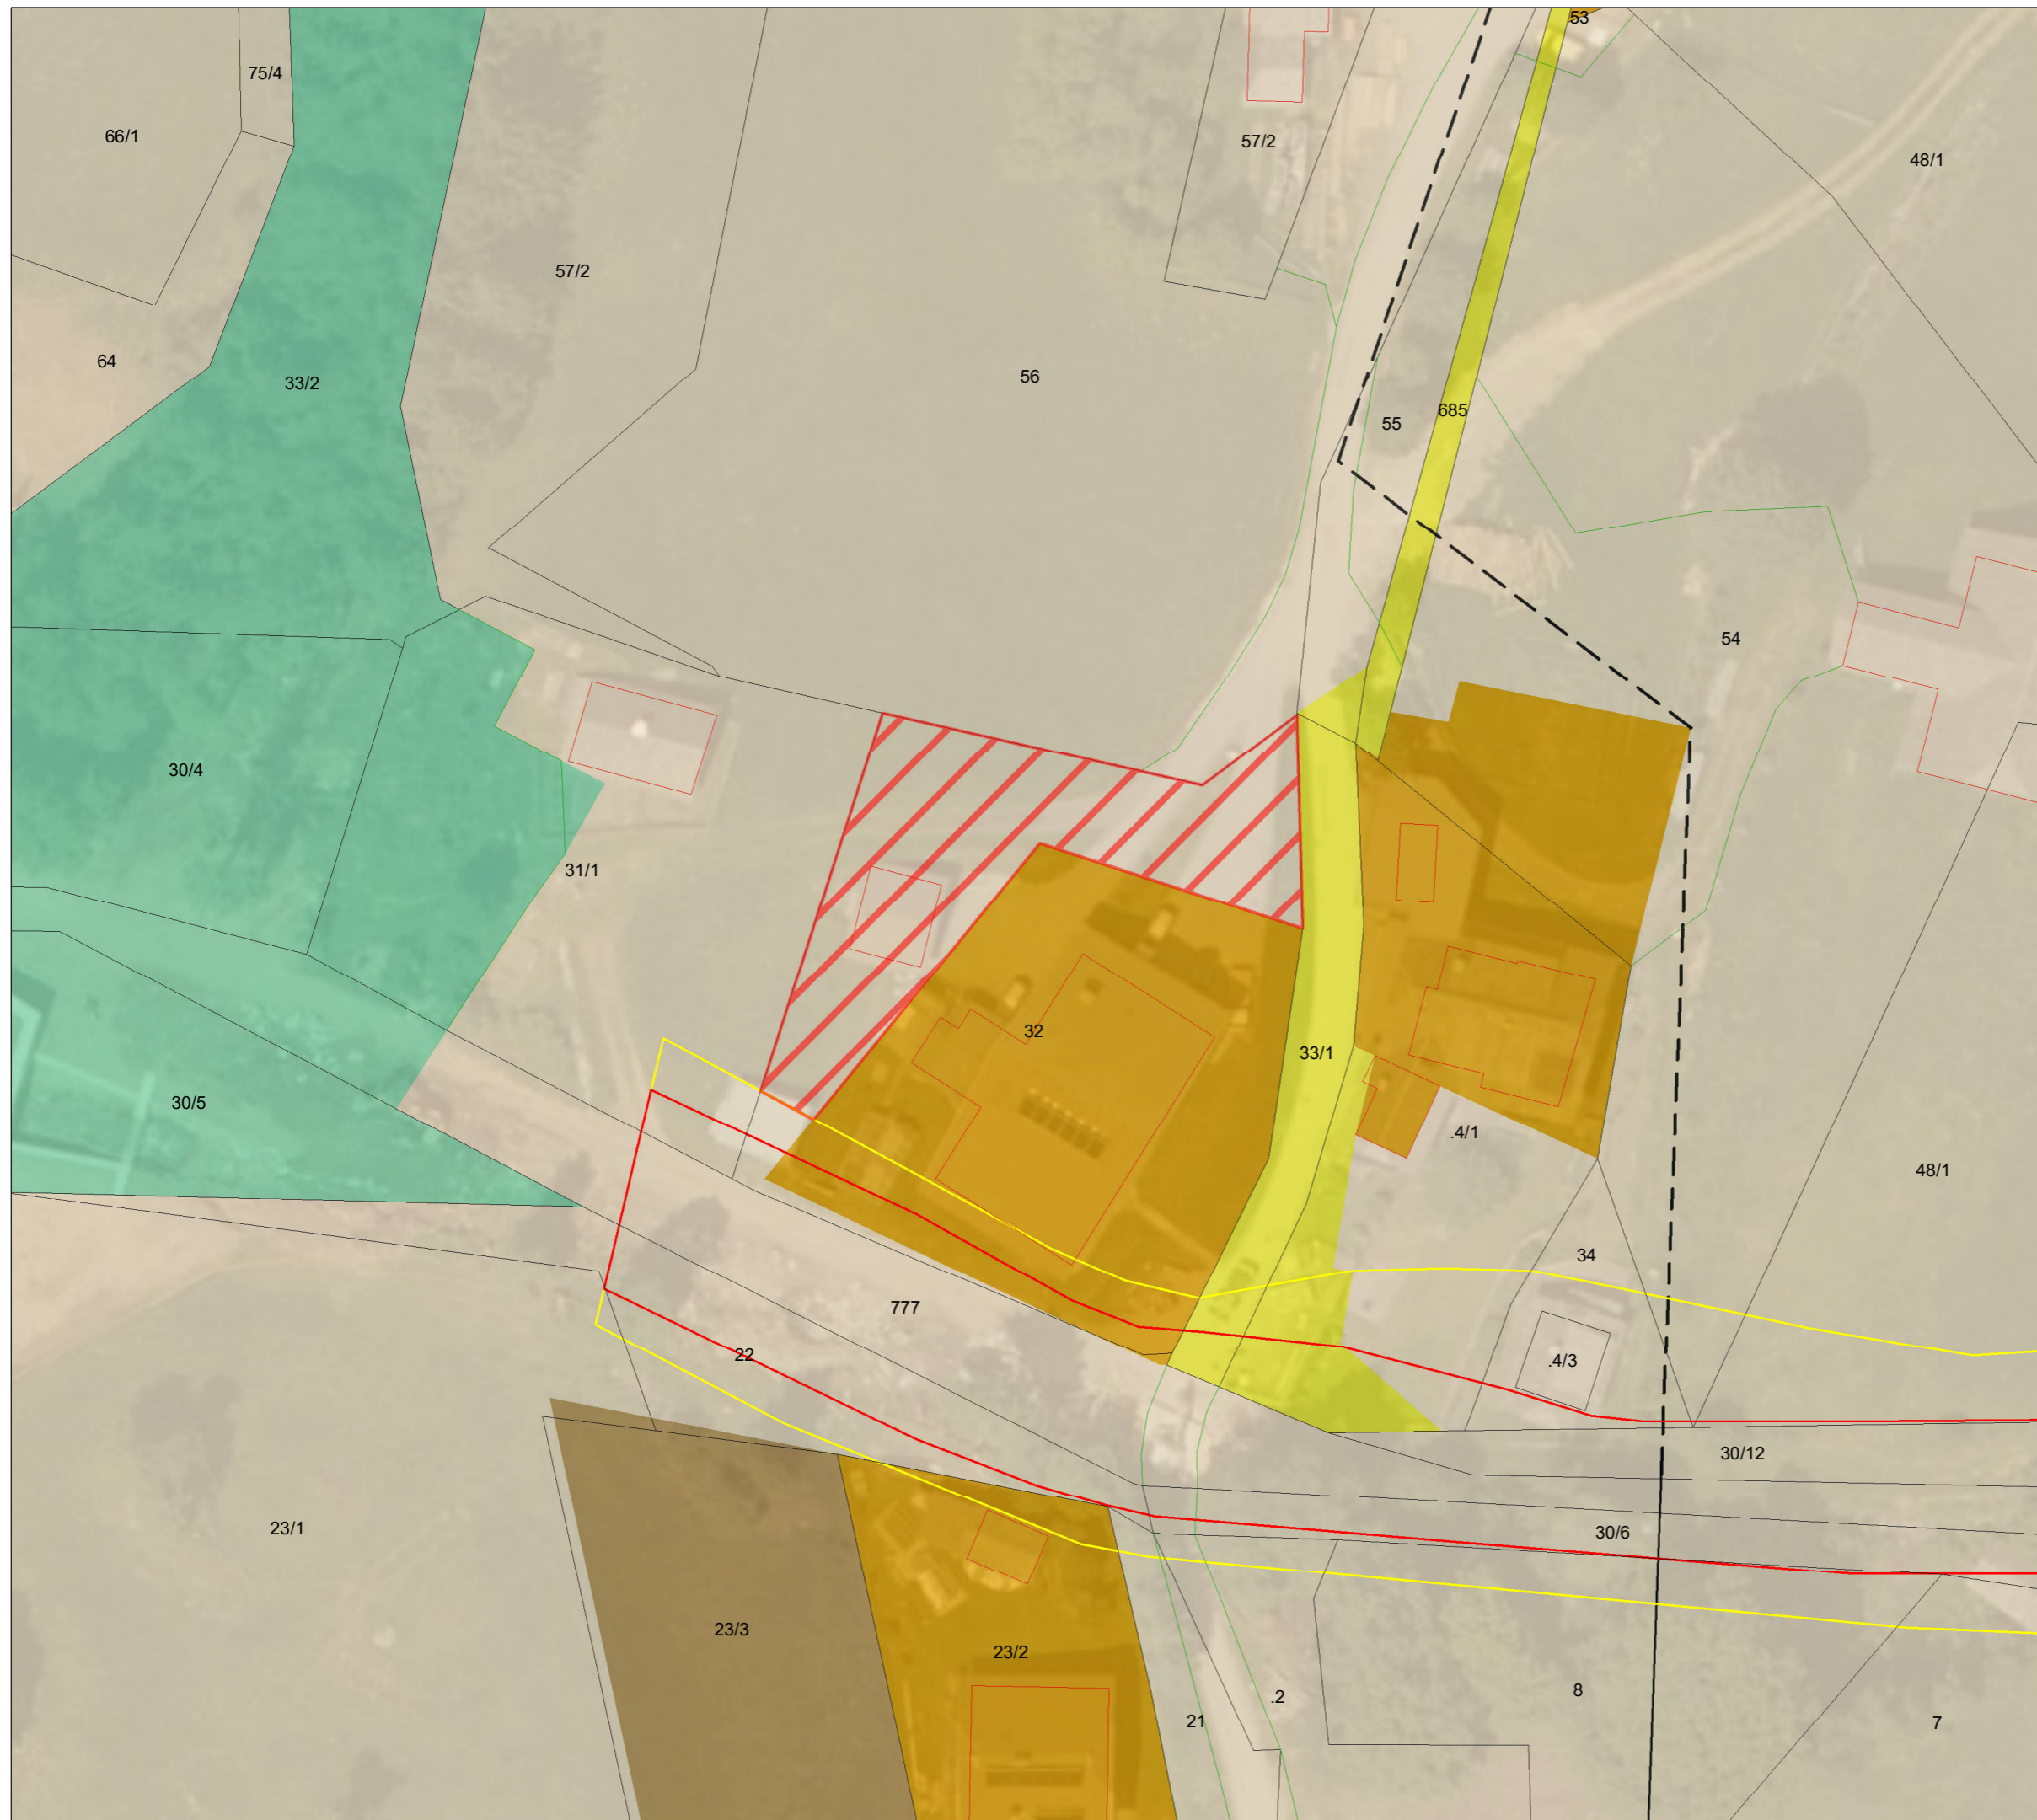

Kurgemeinde Bad Kleinkirchheim

Änderung Flächenwidmungsplan

Umwidmung 09b/2023

Gemeinde: Bad Kleinkirchheim

Katastralgemeinde: 73213 St. Oswald

Grundstück: 32

Fläche [m²]: ca. 542m²

von: Grünland - Für die Land- und Forstwirtschaft bestimmte Fläche, Ödland

in: Bauland - Kurgebiet

Kundmachung

von:

bis:

Gemeinderatsbeschluss

vom:

Datenquellen:
KAGIS: DKM (2021), GFZ (2020)
basemap.at: Orthophoto (2019)
Flächenwidmung (2020-07-06)

Originalmaßstab: 1:500
Bearbeitung: Christoph Harg, MSc.
Planausgabe: 27.02.2023