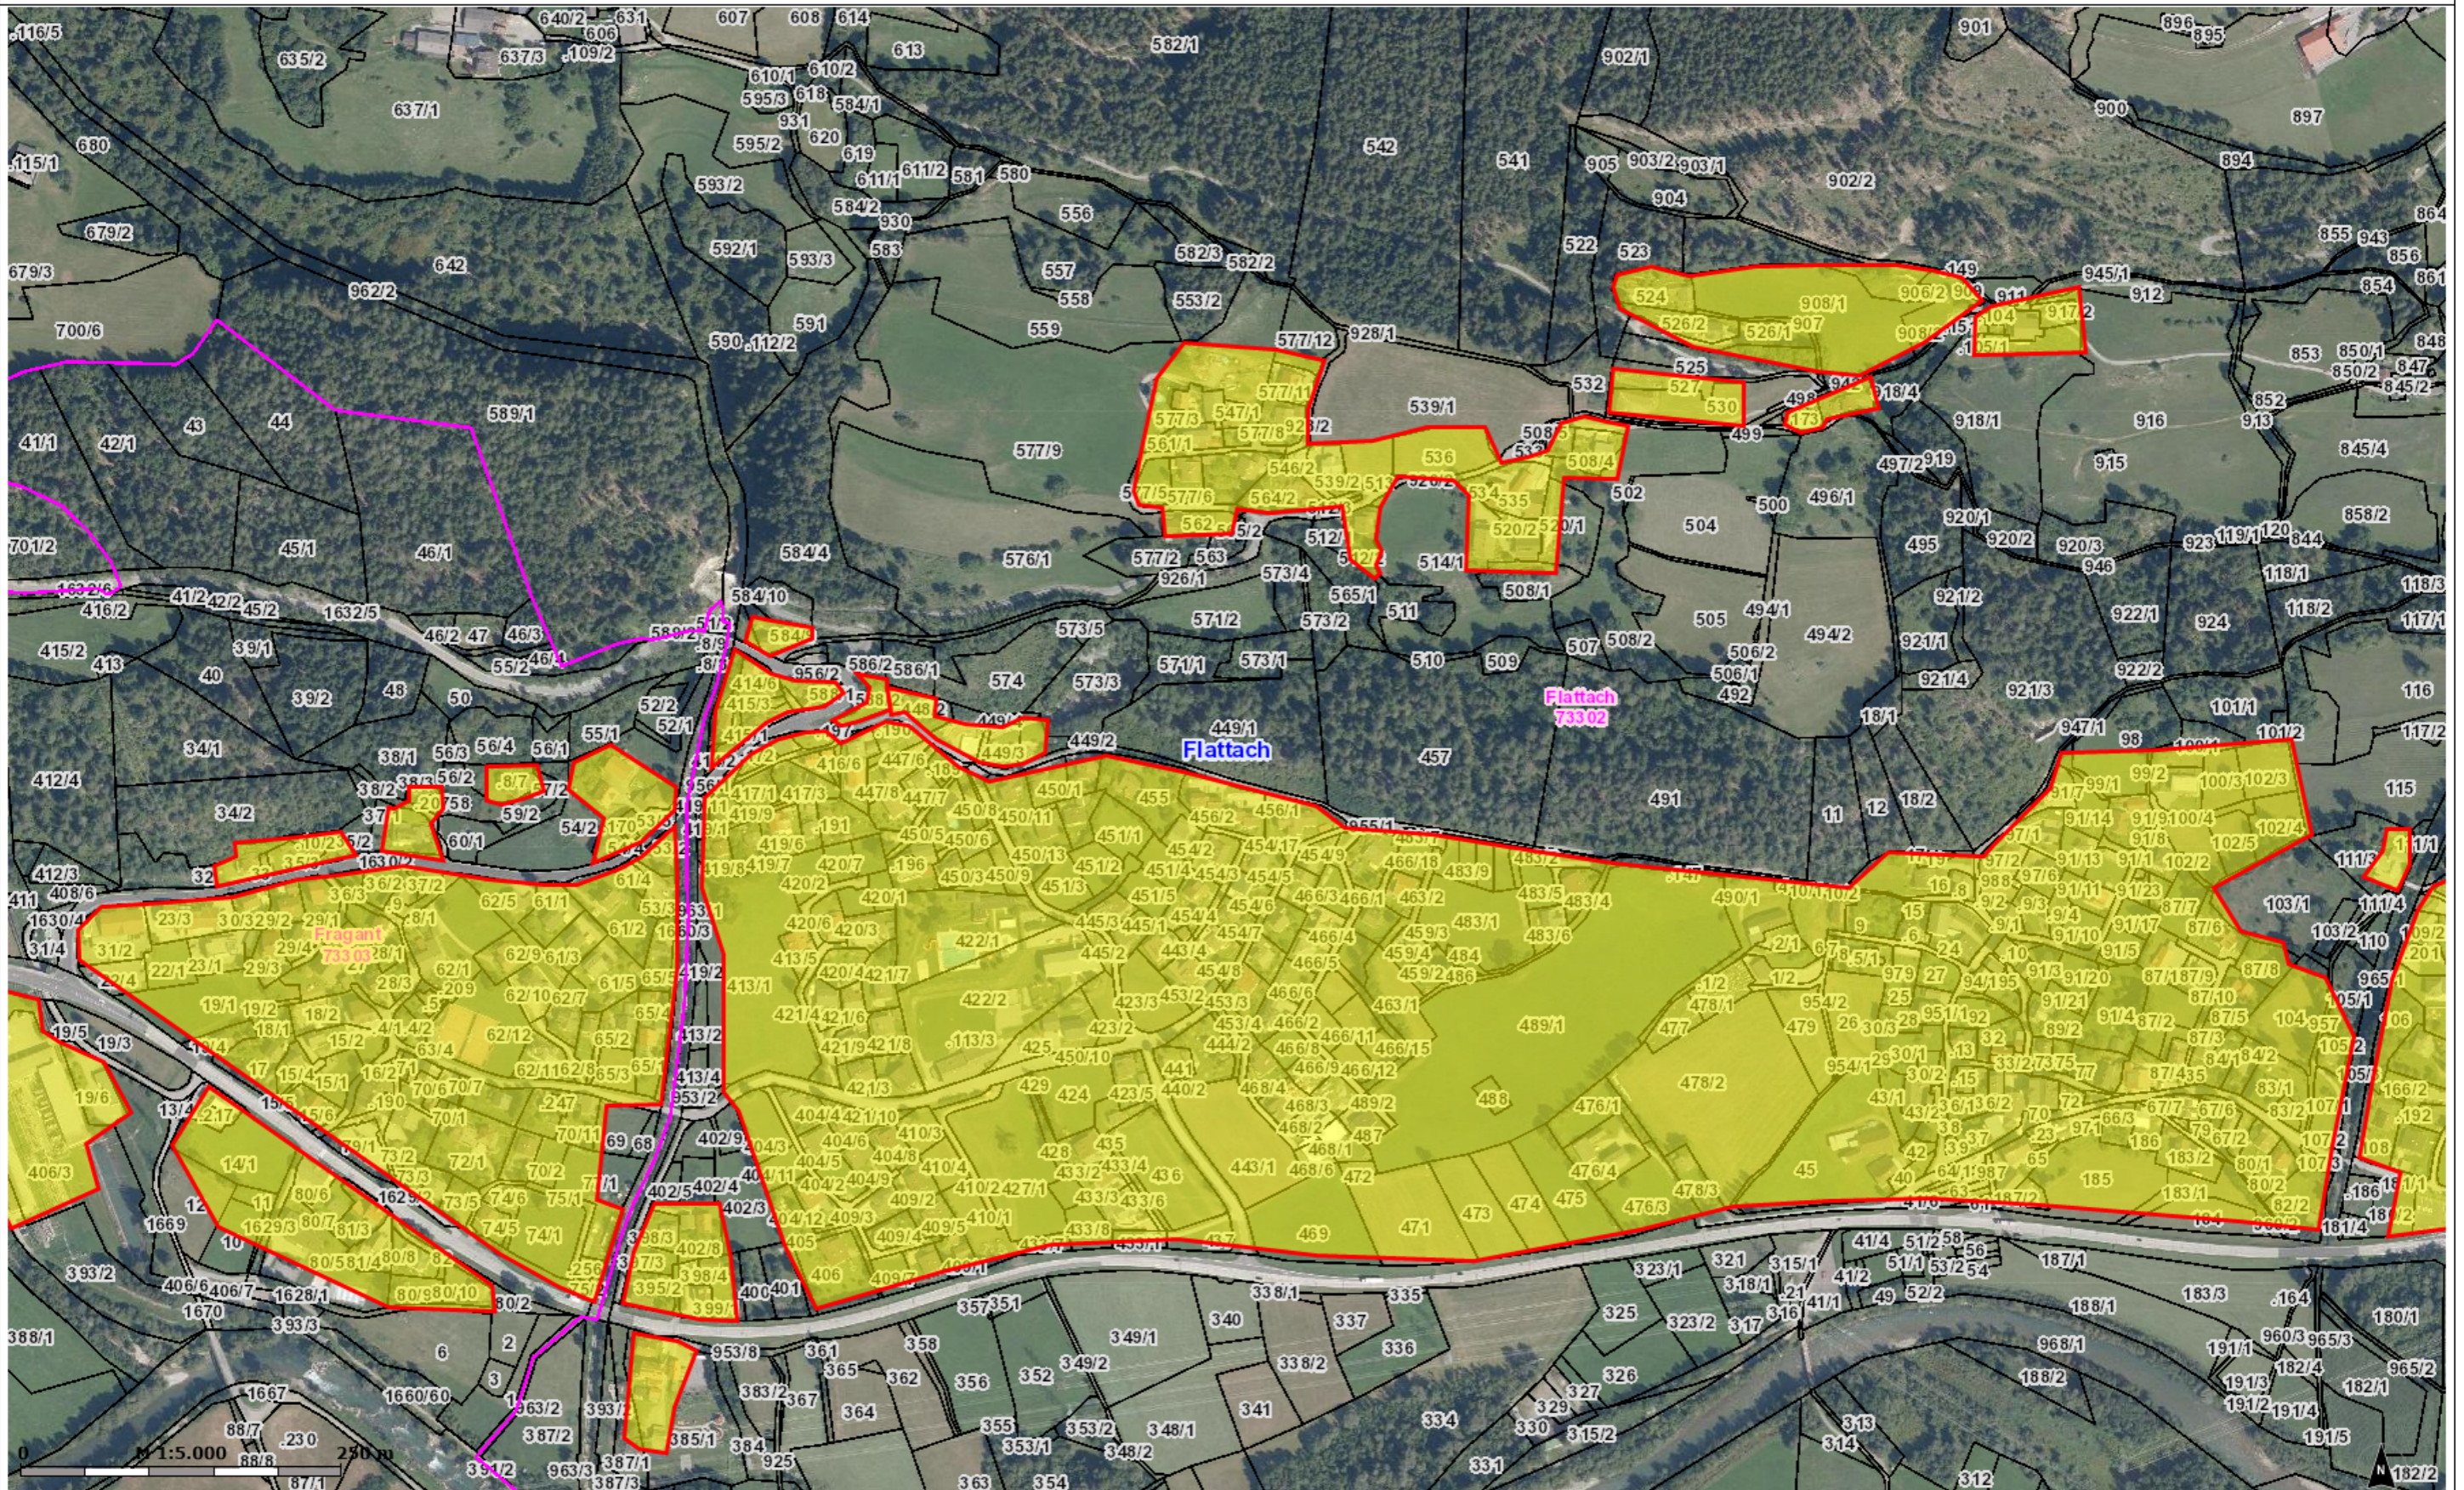

Entsorgungsbereich Ortskanalisation "Flattach, Kuriedorf, Flattachberg u. Kleindorf"

Erstellt am: 18.05.2021 von:

Maßstab: 1:5000

KAGIS Standard Ausgabe: Es wird keine Gewähr für die Richtigkeit und Vollständigkeit der angebotenen Informationen übernommen.