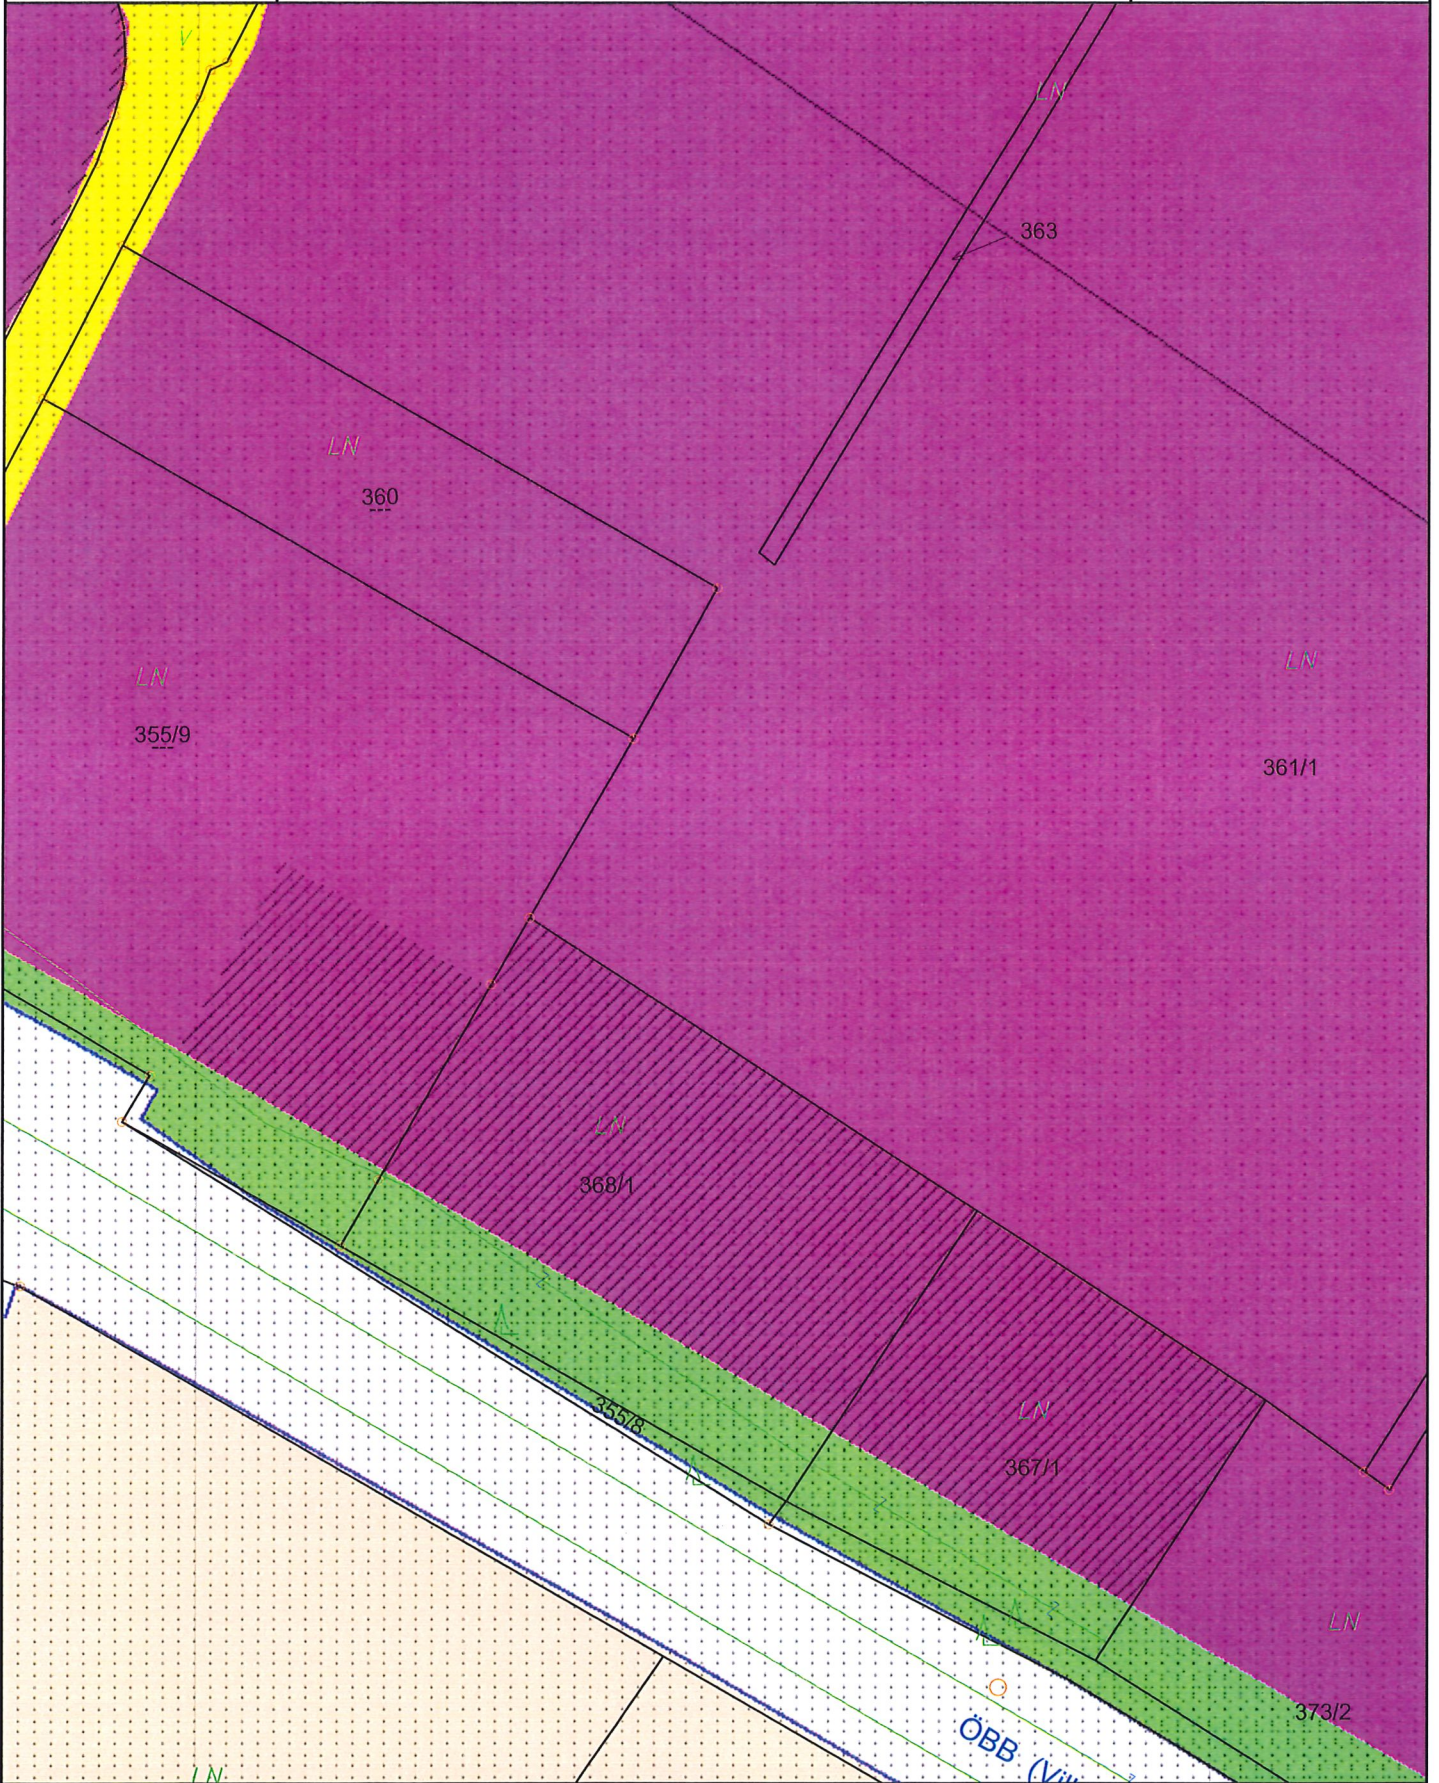

WRONG IMAGE PATH!

Maßstab 1 : 1 000

 The logo is circular with a white background. It features a red shield in the center containing a white eagle with its wings spread, a yellow star above its head, and a red cross. The text "Stadtgemeinde Spittal an der Drau" is written in a circular path around the top, and "@ Amtssignatur" is written around the bottom.	<p>Dieses Dokument wurde amtssigniert!</p> <p>Informationen unter http://www.spittal-drau.at/buergerservice-amtstafel/amtssignatur.html</p>
<p>Hinweis:</p>	<p>Dieses Dokument wurde amtssigniert. Auch ein Ausdruck dieses Dokumentes hat gemäß § 20 E-Government-Gesetz die Beweiskraft einer öffentlichen Urkunde.</p>

Signatur aufgebracht von Elisabeth Koschitz, 10.03.2023 11:41:08