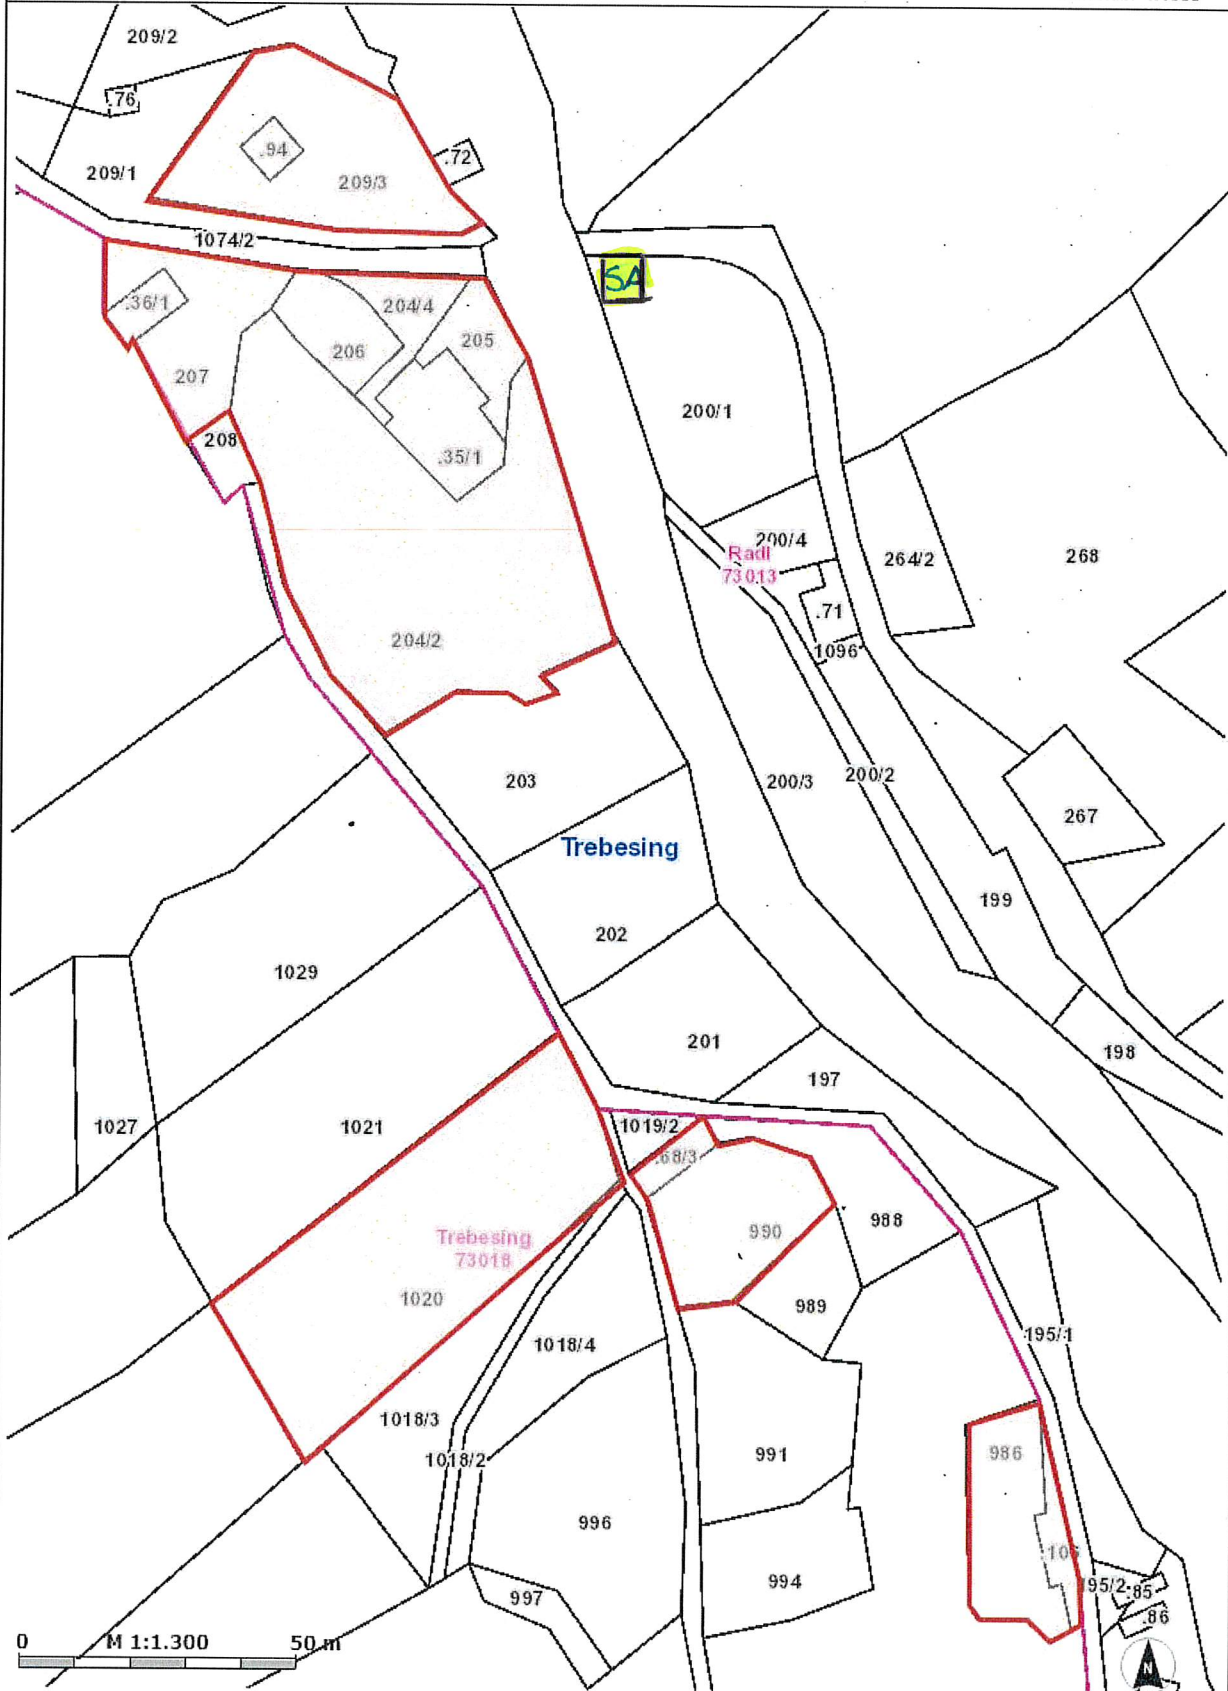

Beilage 1 Plandarstellung Sonderbereich RaLAND KÄRNTEN

Müllabfuhrordnung 2023

KAGIS

Erstellt am: 25.11.2022 von:

Maßstab: 1:1300

KAGIS Standard Ausgabe: Es wird keine Gewähr für die Richtigkeit und Vollständigkeit der angebotenen Informationen übernommen.