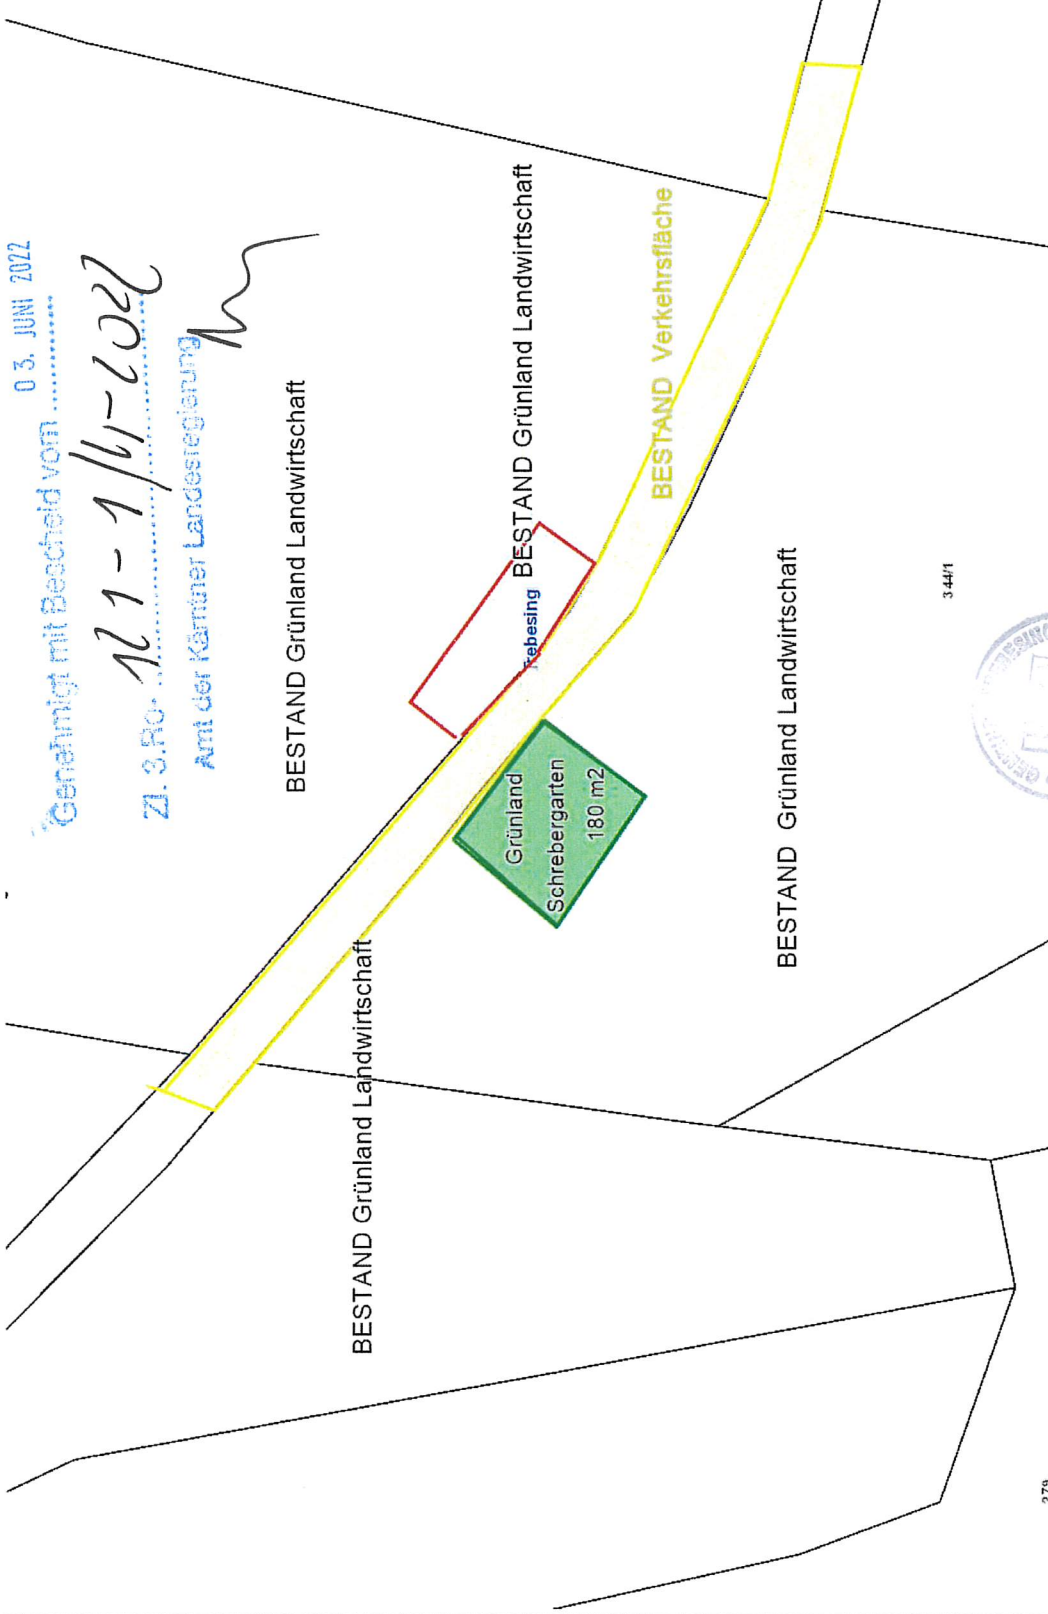

# Änderung Flächenwidmungsplan Widmung Grünland Schrebergarten

LAND  KÄRNTEN  
KAGIS

Gemeinde: Trebesing  
Katastralgemeinde: 73013 Raal  
Grundstücke: 344/1  
Fläche (m<sup>2</sup>): 180 m<sup>2</sup>  
Von Widmung: Grünland für die Land- und Forstwirtschaft bestimmte Fläche  
In Widmung: Grünland Schrebergarten

Auflage  
von: 12/07/2021 - 11/08/2021

Gemeinderatsbeschluss vom: 29/01/2022

279

Planausgabe: 12.04.2022

von: Hanke

Maßstab: 1:500