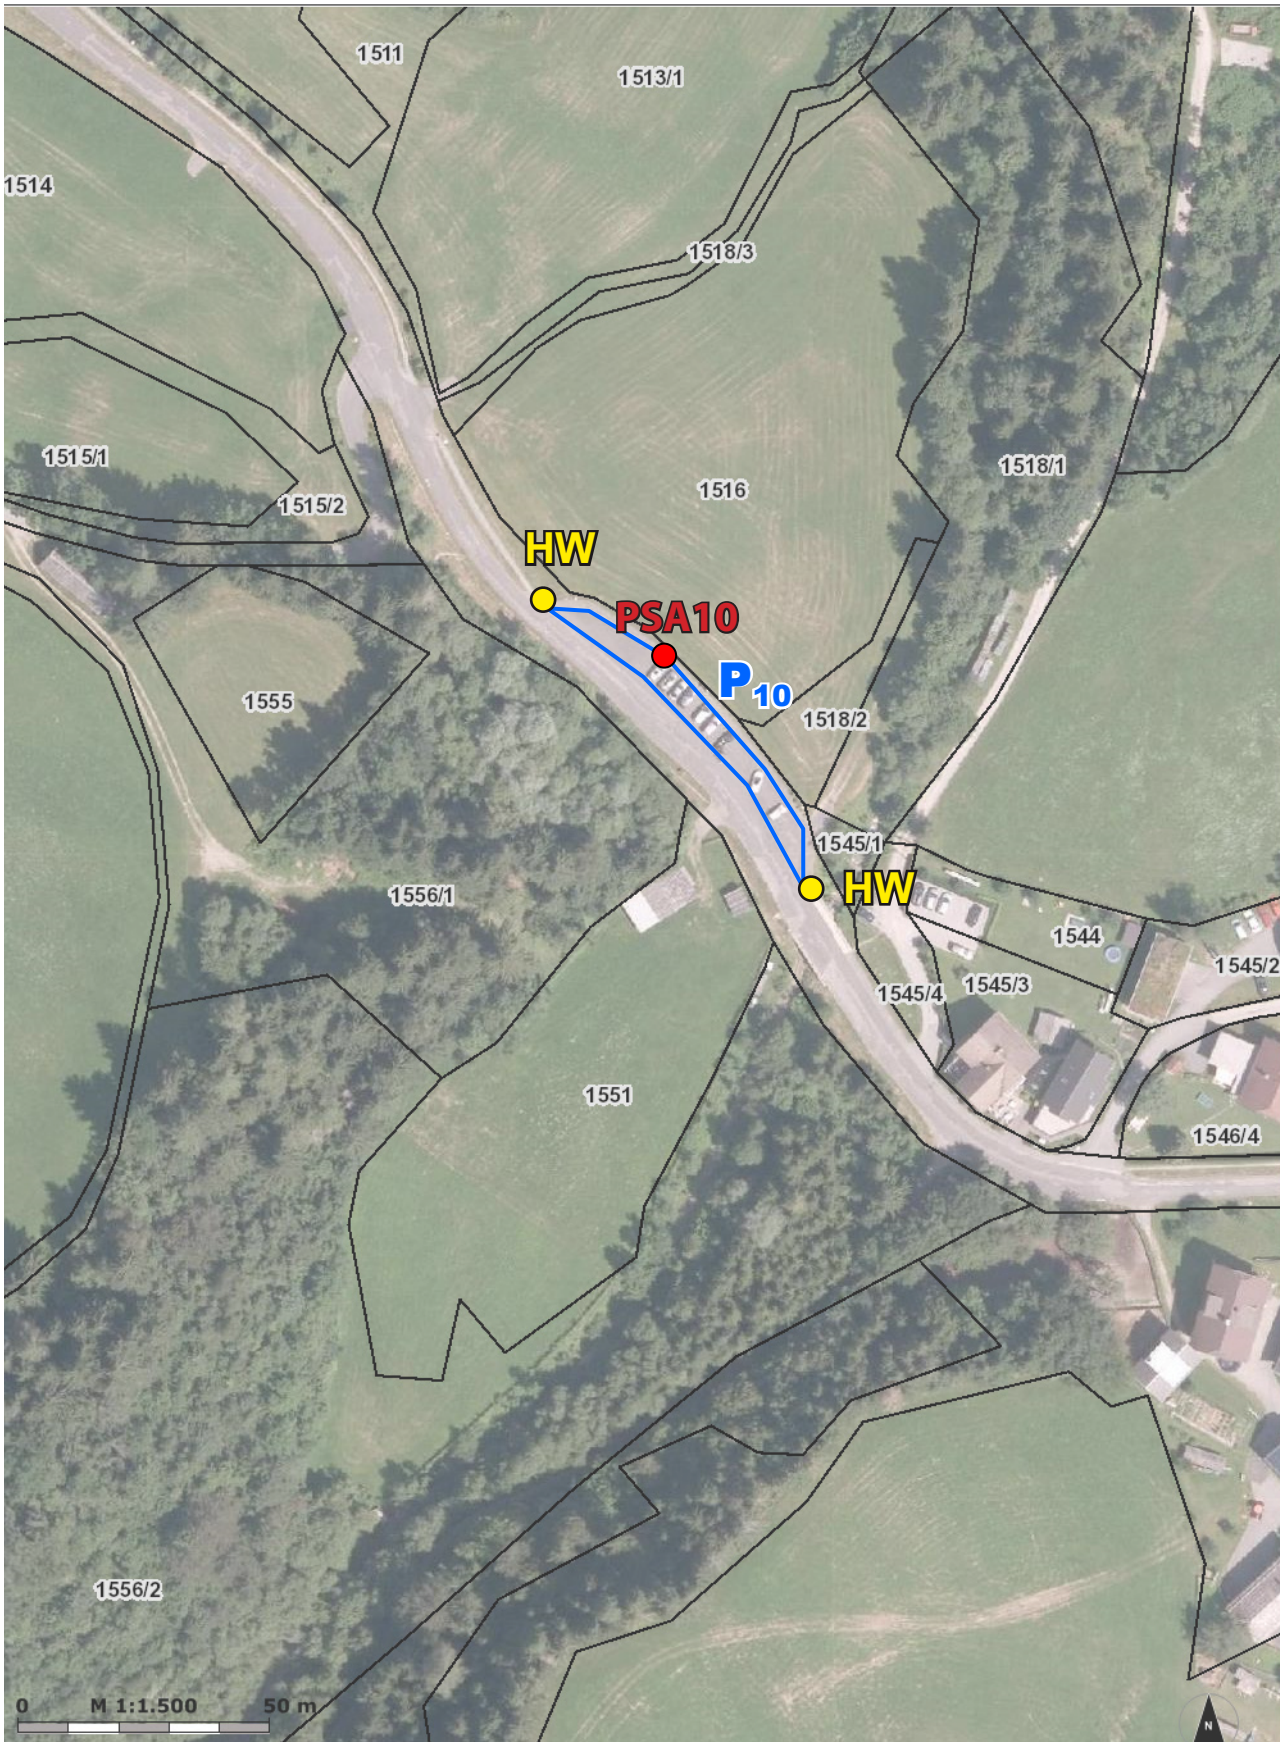

Planbeilagen für Weissenseer Parkgebührenverordnung 2021

Zeichenerklärung für nachfolgende Seiten:

-  **PSA** Standort Parkscheinautomat
-  **HW** Standort Hinweistafel
Gebührenpflichtige Parkplätze

Plan 2: Parkplatz 1 (Oberdorf/Praditz)

Plan 3: Parkplatz 2 (Ertl-Parkplatz)

Plan 4: Parkplatz 3 (Camping Knaller)

Plan 5: Parkplatz 4 (Weissensee-Bergbahn) und Parkplatz 7 (Techendorf-Süd)

Plan 6: Parkplatz 8 (Seewiese)

Plan 7: Parkplatz 6 (Weissensee-Haus)

Plan 8: Parkplatz 9 (Neusach), Parkplatz 11 (Neusach Umkehrschleife)

Plan 9: Parkplatz 10 (Naggl)

Plan 10: Parkplatz 12 (Pfeifer-Feld) in Praditz