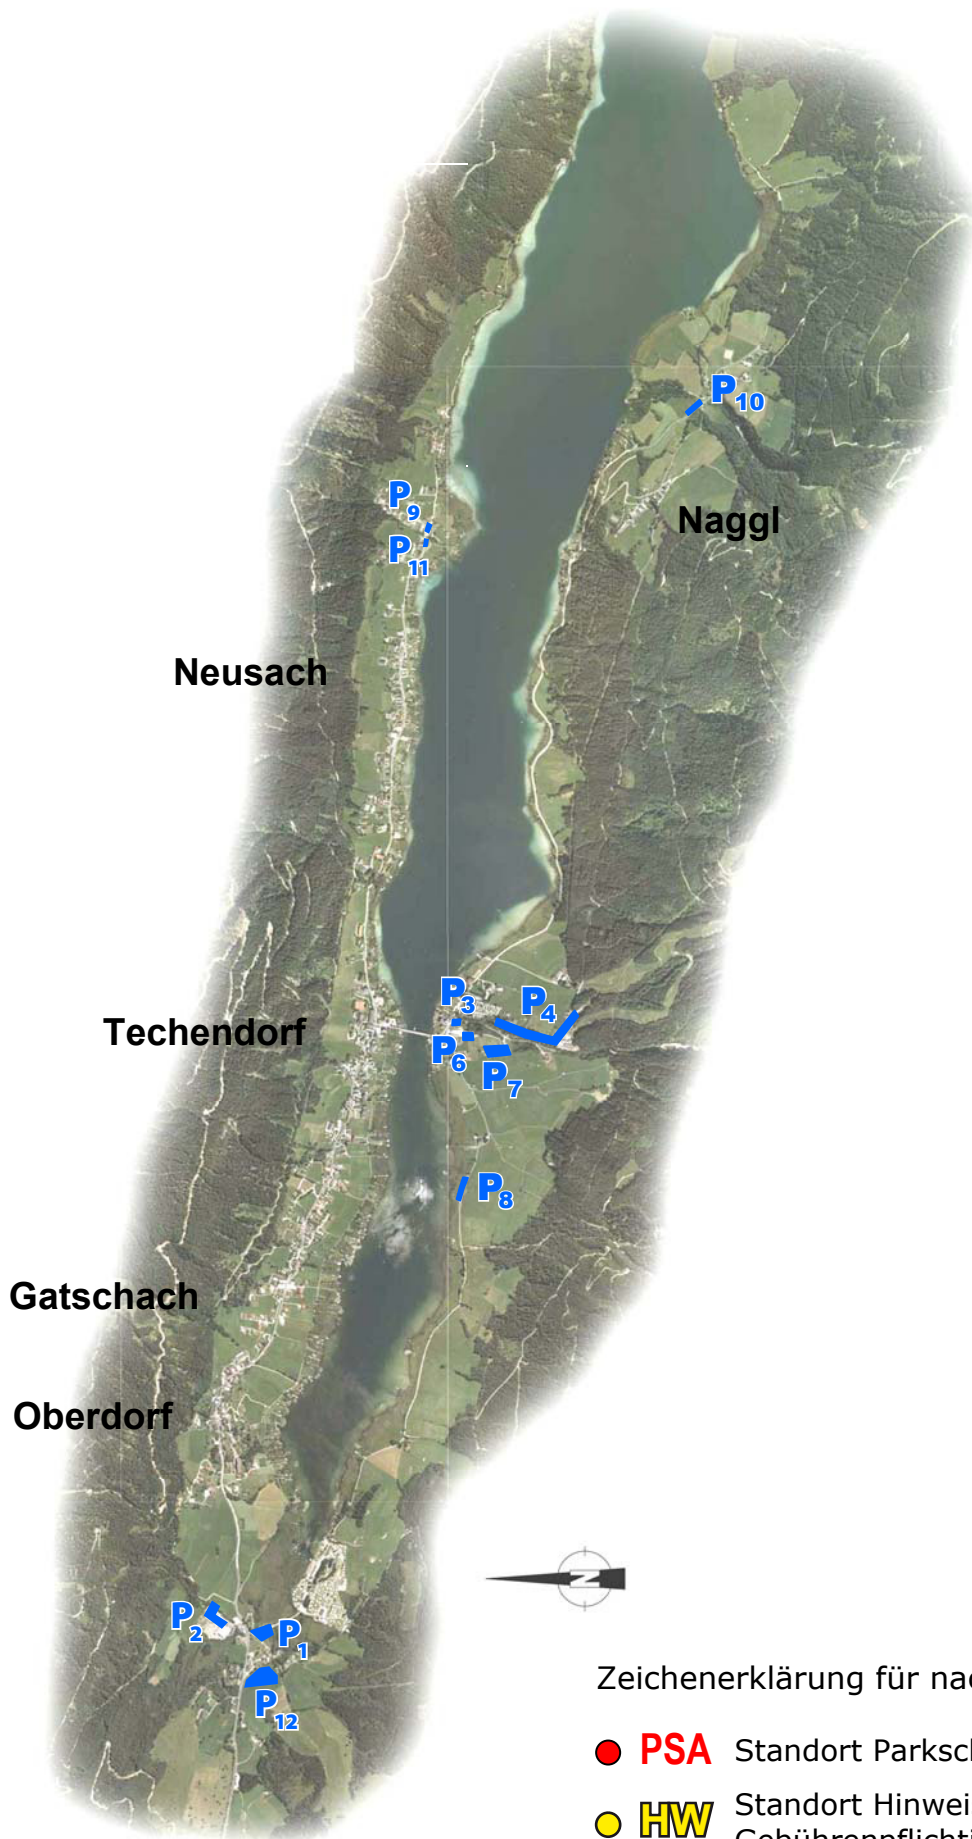

Planbeilagen für Weissenseer Parkgebührenverordnung 2021

Zeichenerklärung für nachfolgende Seiten:

-  **PSA** Standort Parkscheinautomat
-  **HW** Standort Hinweistafel
Gebührenpflichtige Parkplätze

Plan 2: Parkplatz 1 (Oberdorf/Praditz)

Plan 3: Parkplatz 2 (Ertl-Parkplatz)

Plan 4: Parkplatz 3 (Camping Knaller)

Plan 5: Parkplatz 4 (Weissensee-Bergbahn) und Parkplatz 7 (Techendorf-Süd)

Plan 6: Parkplatz 8 (Seewiese)

Plan 7: Parkplatz 6 (Weissensee-Haus)

Plan 8: Parkplatz 9 (Neusach), Parkplatz 11 (Neusach Umkehrschleife)

Plan 9: Parkplatz 10 (Naggl)

Plan 10: Parkplatz 12 (Pfeifer-Feld) in Praditz