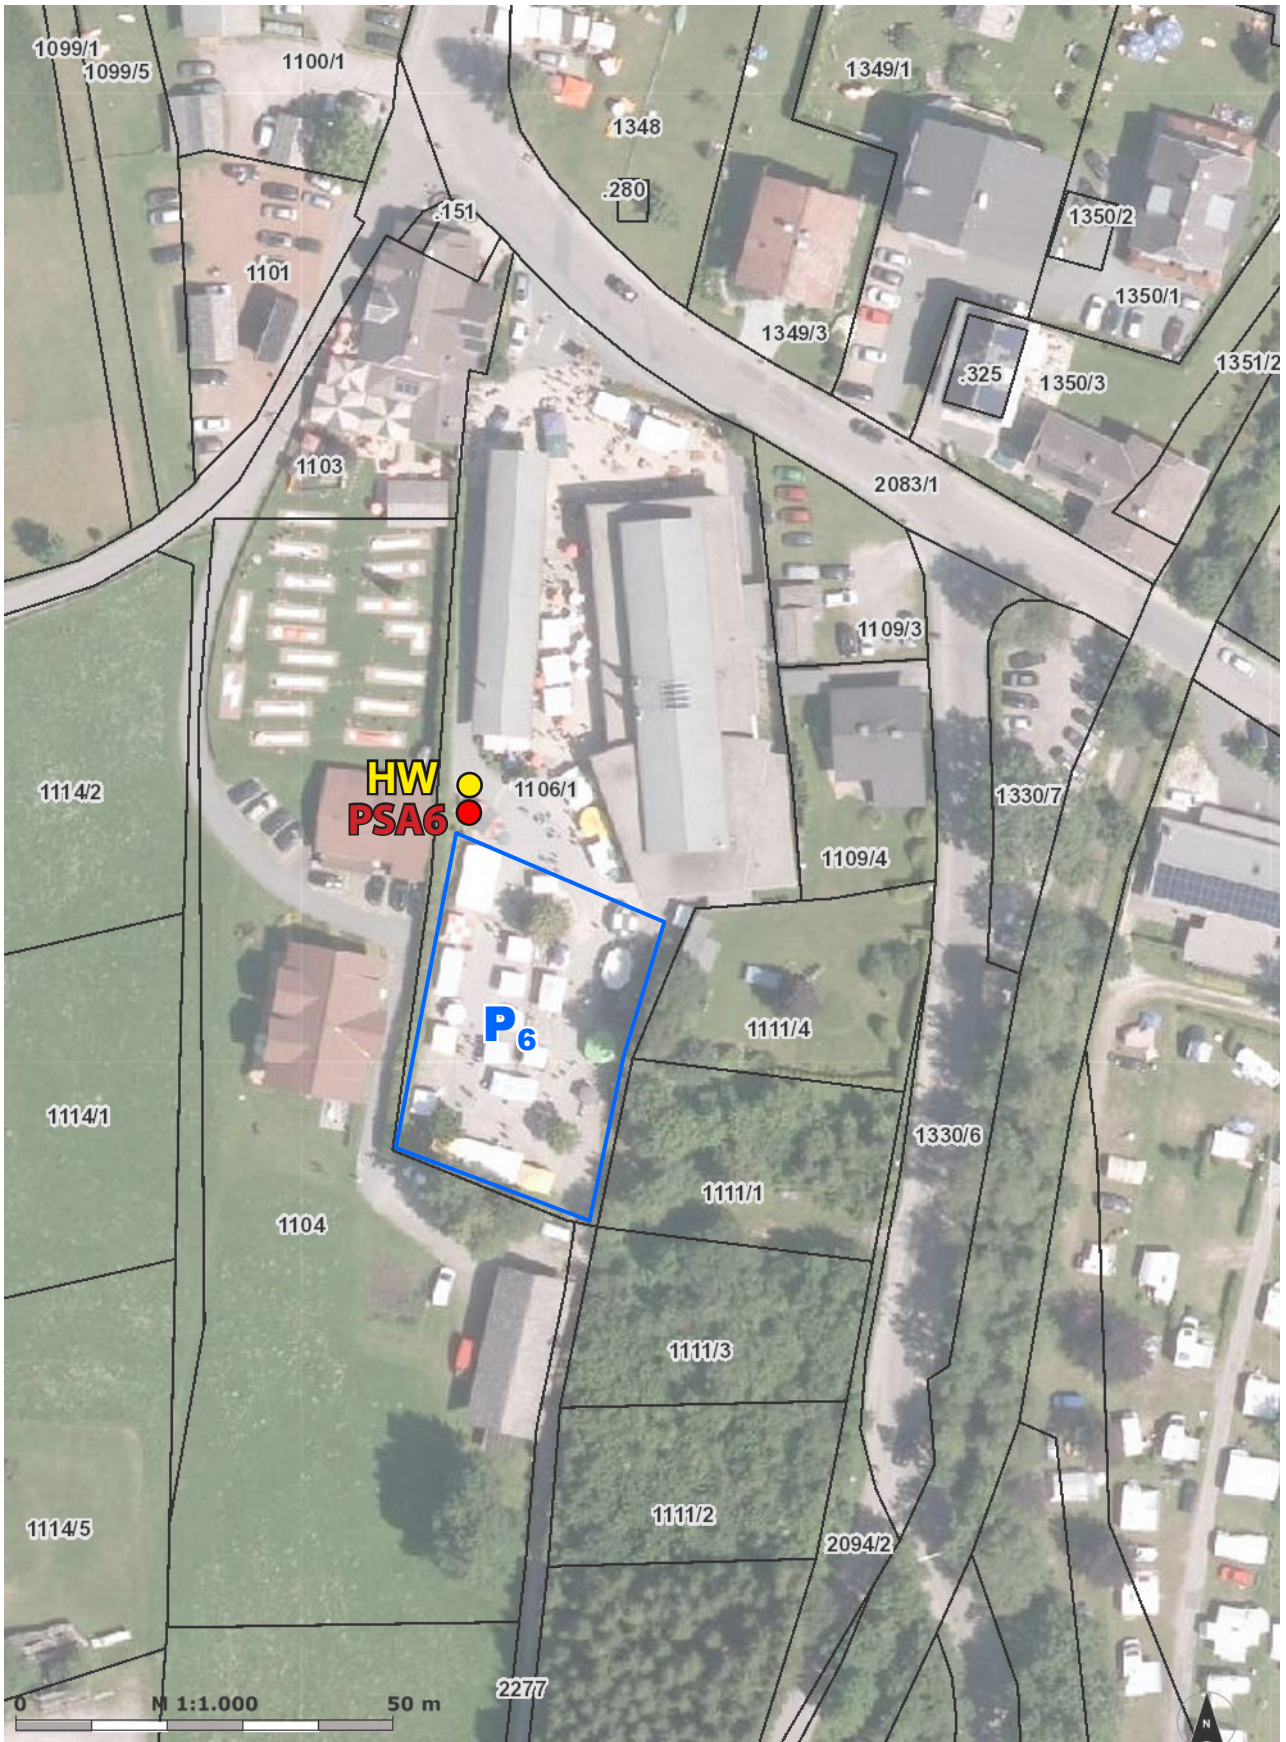

Planbeilagen für Weissenseer Parkgebührenverordnung 2021

Zeichenerklärung für nachfolgende Seiten:

-  **PSA** Standort Parkscheinautomat
-  **HW** Standort Hinweistafel
Gebührenpflichtige Parkplätze

Plan 2: Parkplatz 1 (Oberdorf/Praditz)

Plan 3: Parkplatz 2 (Ertl-Parkplatz)

Plan 4: Parkplatz 3 (Camping Knaller)

Plan 5: Parkplatz 4 (Weissensee-Bergbahn) und Parkplatz 7 (Techendorf-Süd)

Plan 6: Parkplatz 8 (Seewiese)

Plan 7: Parkplatz 6 (Weissensee-Haus)

Plan 8: Parkplatz 9 (Neusach), Parkplatz 11 (Neusach Umkehrschleife)

Plan 9: Parkplatz 10 (Naggl)

Plan 10: Parkplatz 12 (Pfeifer-Feld) in Praditz