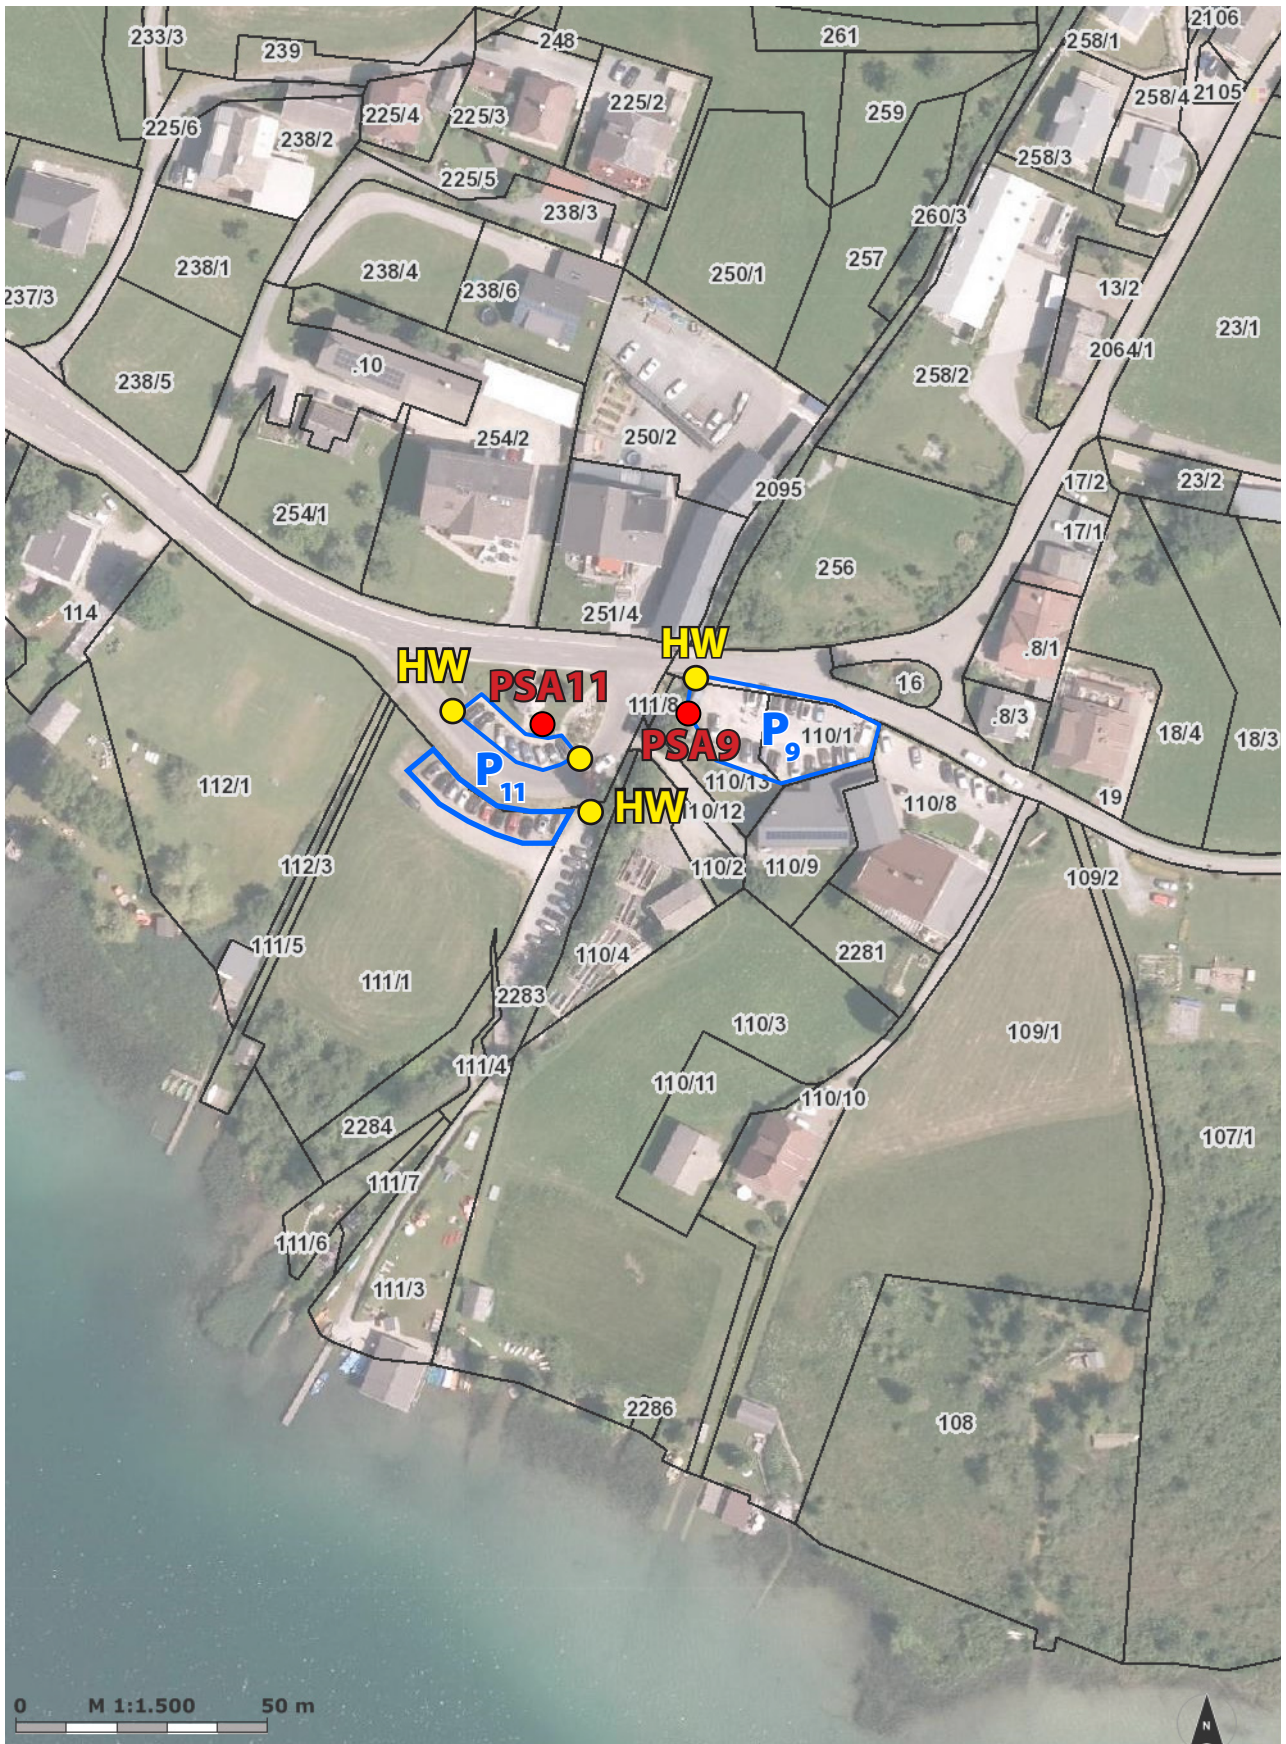

Planbeilagen für Weissenseer Parkgebührenverordnung 2021

Zeichenerklärung für nachfolgende Seiten:

-  **PSA** Standort Parkscheinautomat
-  **HW** Standort Hinweistafel
Gebührenpflichtige Parkplätze

Plan 2: Parkplatz 1 (Oberdorf/Praditz)

Plan 3: Parkplatz 2 (Ertl-Parkplatz)

Plan 4: Parkplatz 3 (Camping Knaller)

Plan 5: Parkplatz 4 (Weissensee-Bergbahn) und Parkplatz 7 (Techendorf-Süd)

Plan 6: Parkplatz 8 (Seewiese)

Plan 7: Parkplatz 6 (Weissensee-Haus)

Plan 8: Parkplatz 9 (Neusach), Parkplatz 11 (Neusach Umkehrschleife)

Plan 9: Parkplatz 10 (Naggl)

Plan 10: Parkplatz 12 (Pfeifer-Feld) in Praditz