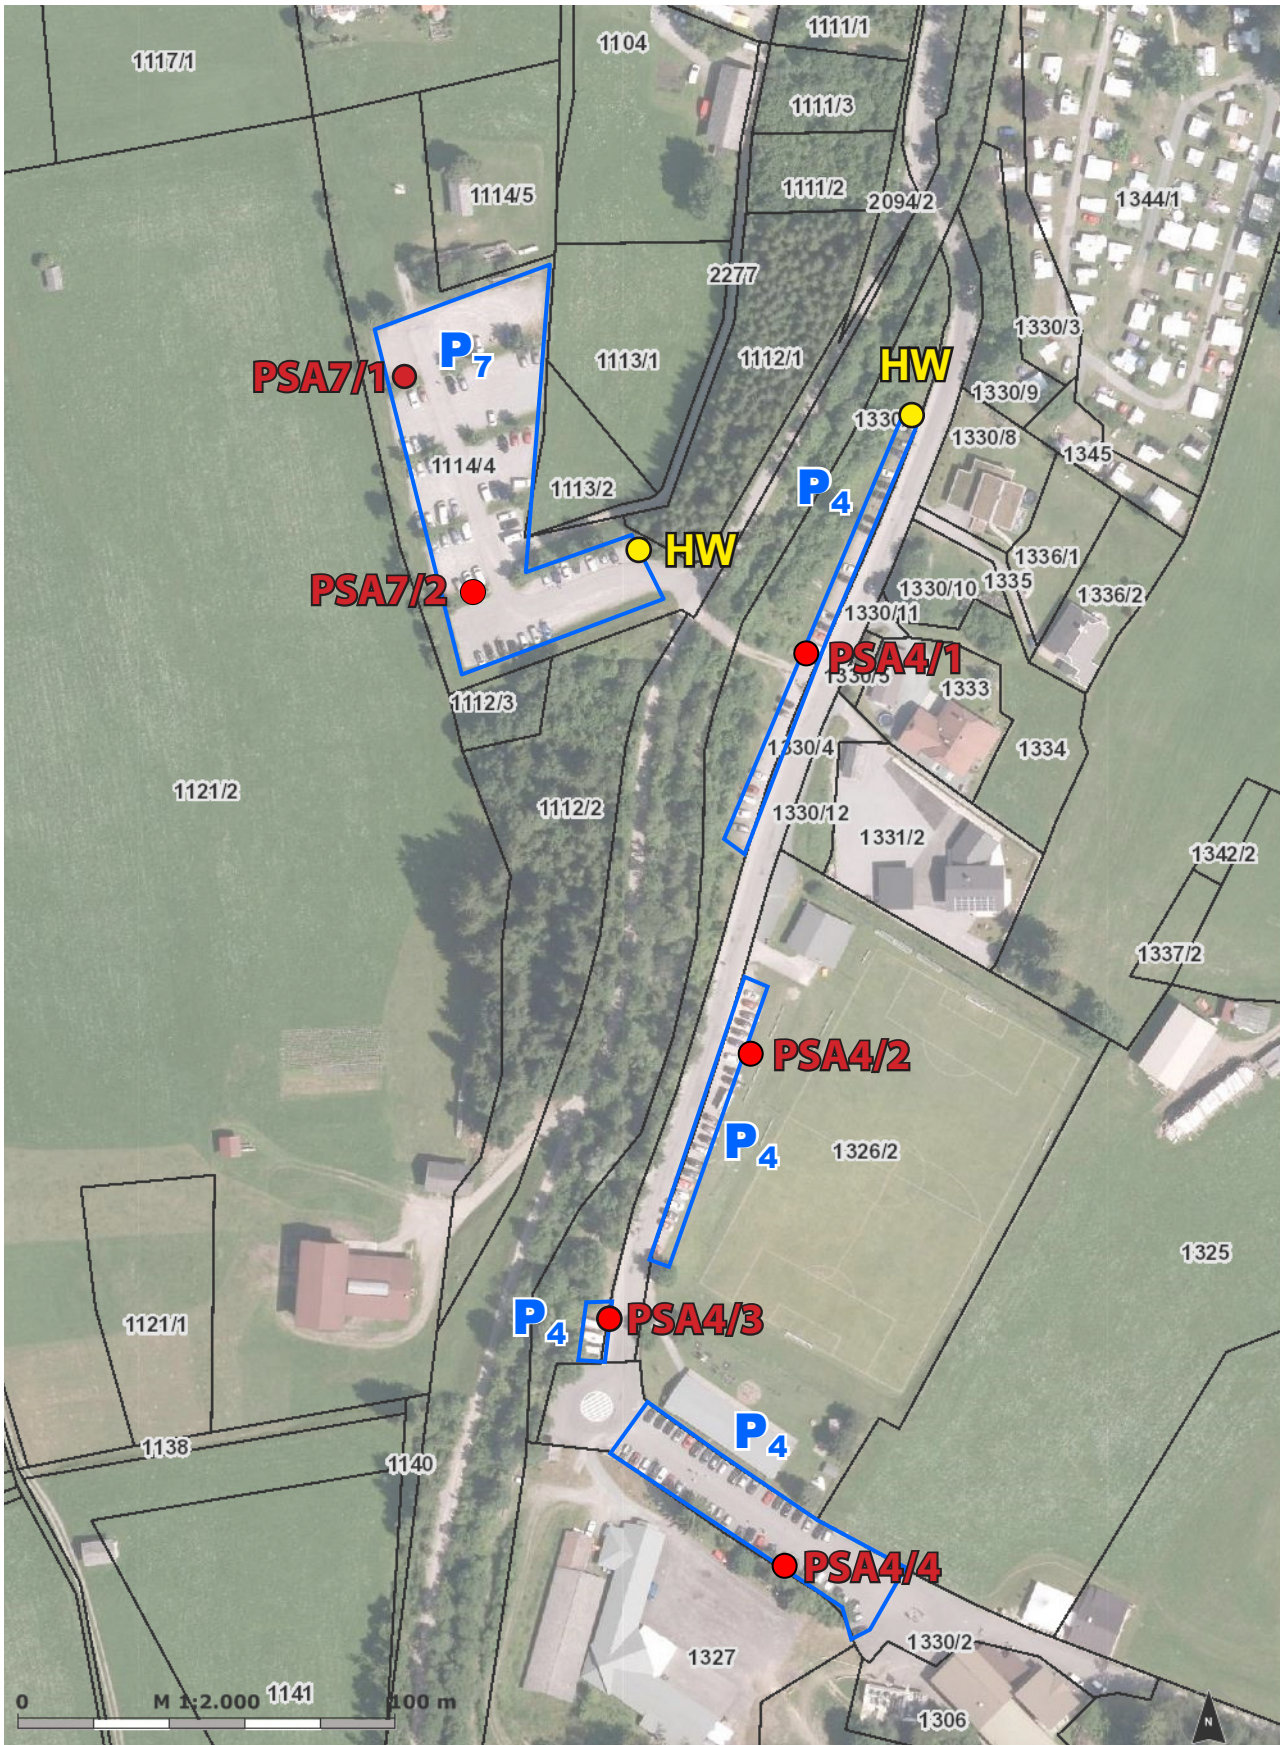

Planbeilagen für Weissenseer Parkgebührenverordnung 2021

Zeichenerklärung für nachfolgende Seiten:

-  **PSA** Standort Parkscheinautomat
-  **HW** Standort Hinweistafel
Gebührenpflichtige Parkplätze

Plan 2: Parkplatz 1 (Oberdorf/Praditz)

Plan 3: Parkplatz 2 (Ertl-Parkplatz)

Plan 4: Parkplatz 3 (Camping Knaller)

Plan 5: Parkplatz 4 (Weissensee-Bergbahn) und Parkplatz 7 (Techendorf-Süd)

Plan 6: Parkplatz 8 (Seewiese)

Plan 7: Parkplatz 6 (Weissensee-Haus)

Plan 8: Parkplatz 9 (Neusach), Parkplatz 11 (Neusach Umkehrschleife)

Plan 9: Parkplatz 10 (Naggl)

Plan 10: Parkplatz 12 (Pfeifer-Feld) in Praditz