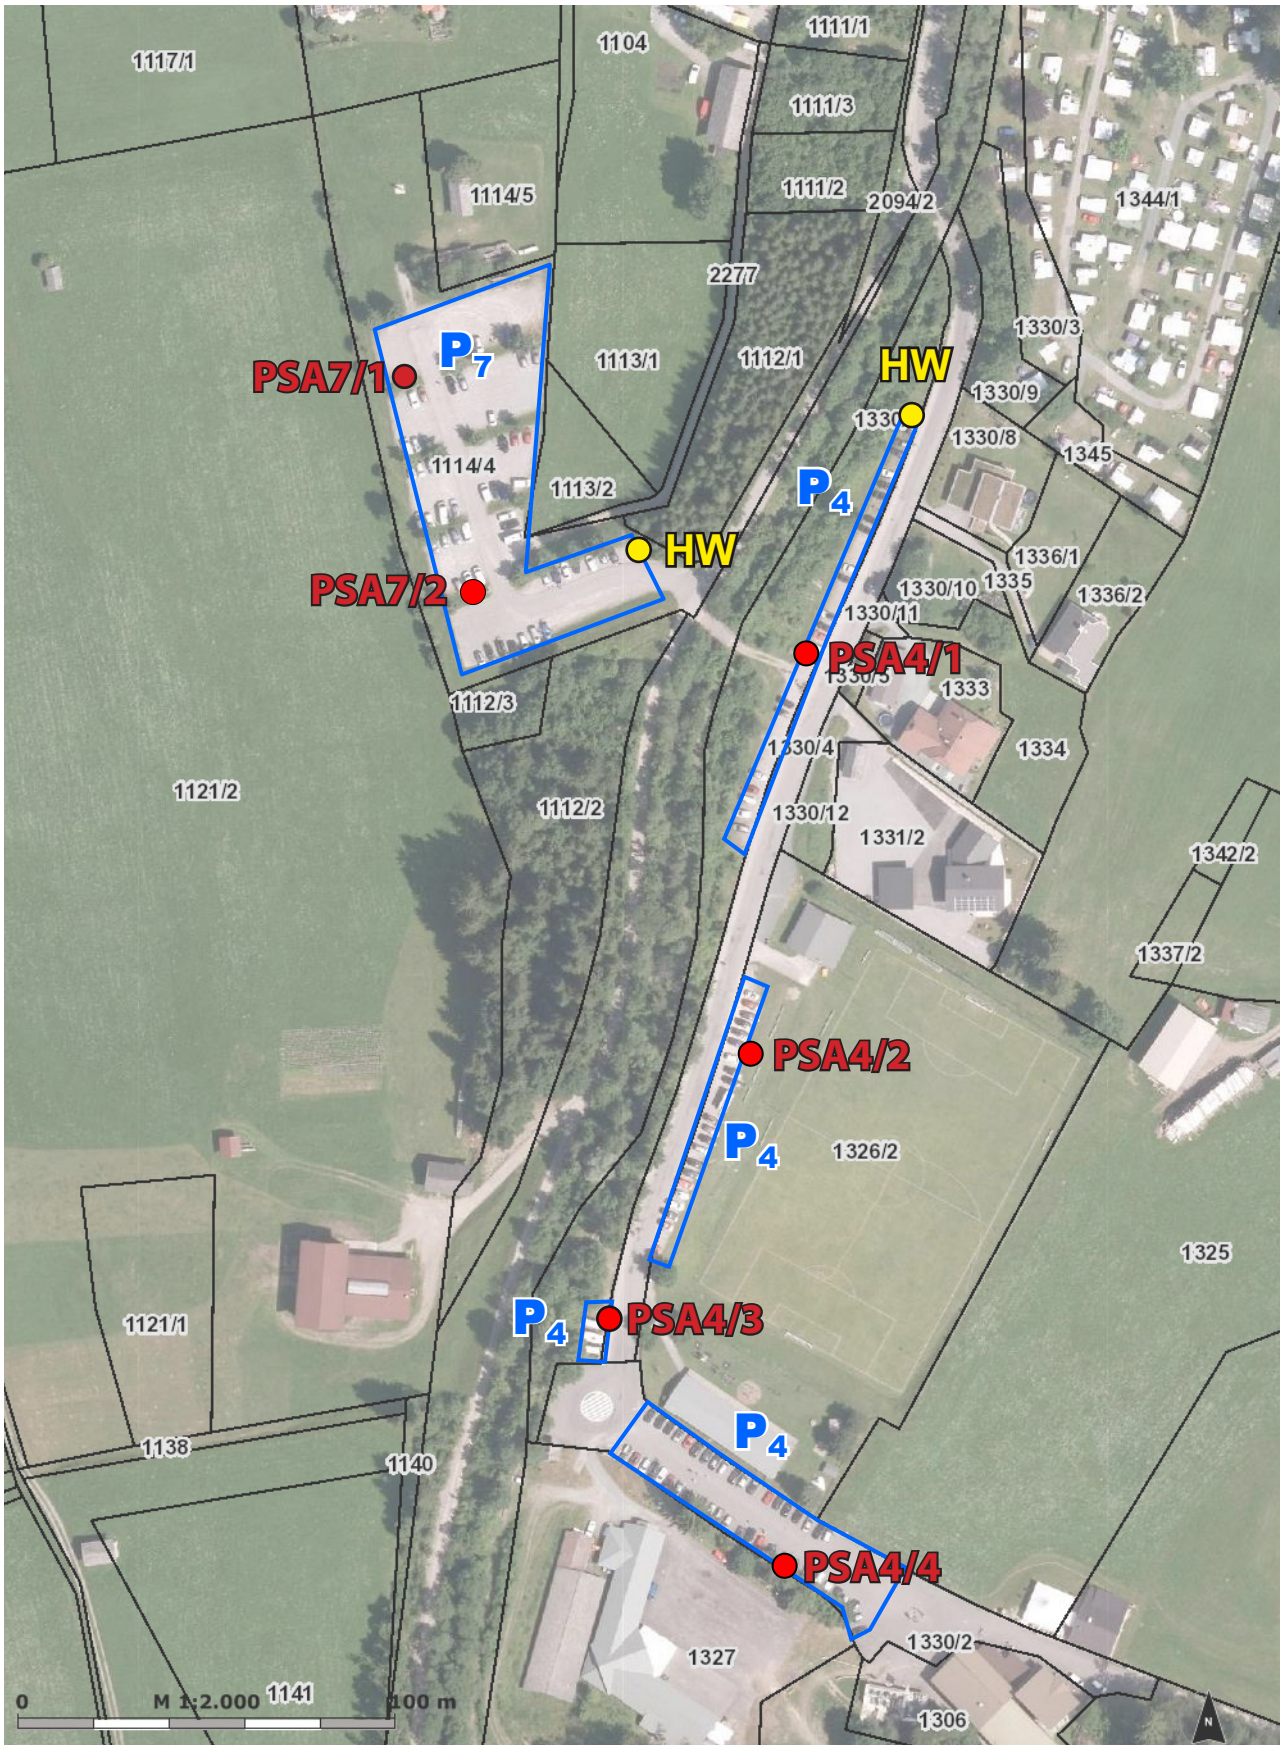

Zeichenerklärung für nachfolgende Seiten:

-  **PSA** Standort Parkscheinautomat
-  **HW** Standort Hinweistafel
Gebührenpflichtige Parkplätze

Plan 2: Parkplatz 1 (Empfangsparkplatz/Praditz)

Plan 3: Parkplatz 2 (Ertl-Parkplatz)

Plan 4: Parkplatz 3 (Camping Knaller)

Plan 5: Parkplatz 4 (Weißensee-Bergbahn) und Parkplatz 7 (Techendorf-Süd)

Plan 6: Parkplatz 5 (Weissensee Haus)

Plan 7: Parkplatz 6 (Neusach), Parkplatz 8 (Neusach Umkehrschleife)

Plan 8: Parkplatz 9 (Naggl)

Plan 9: Parkplatz 10 (Pfeifer-Feld) in Praditz