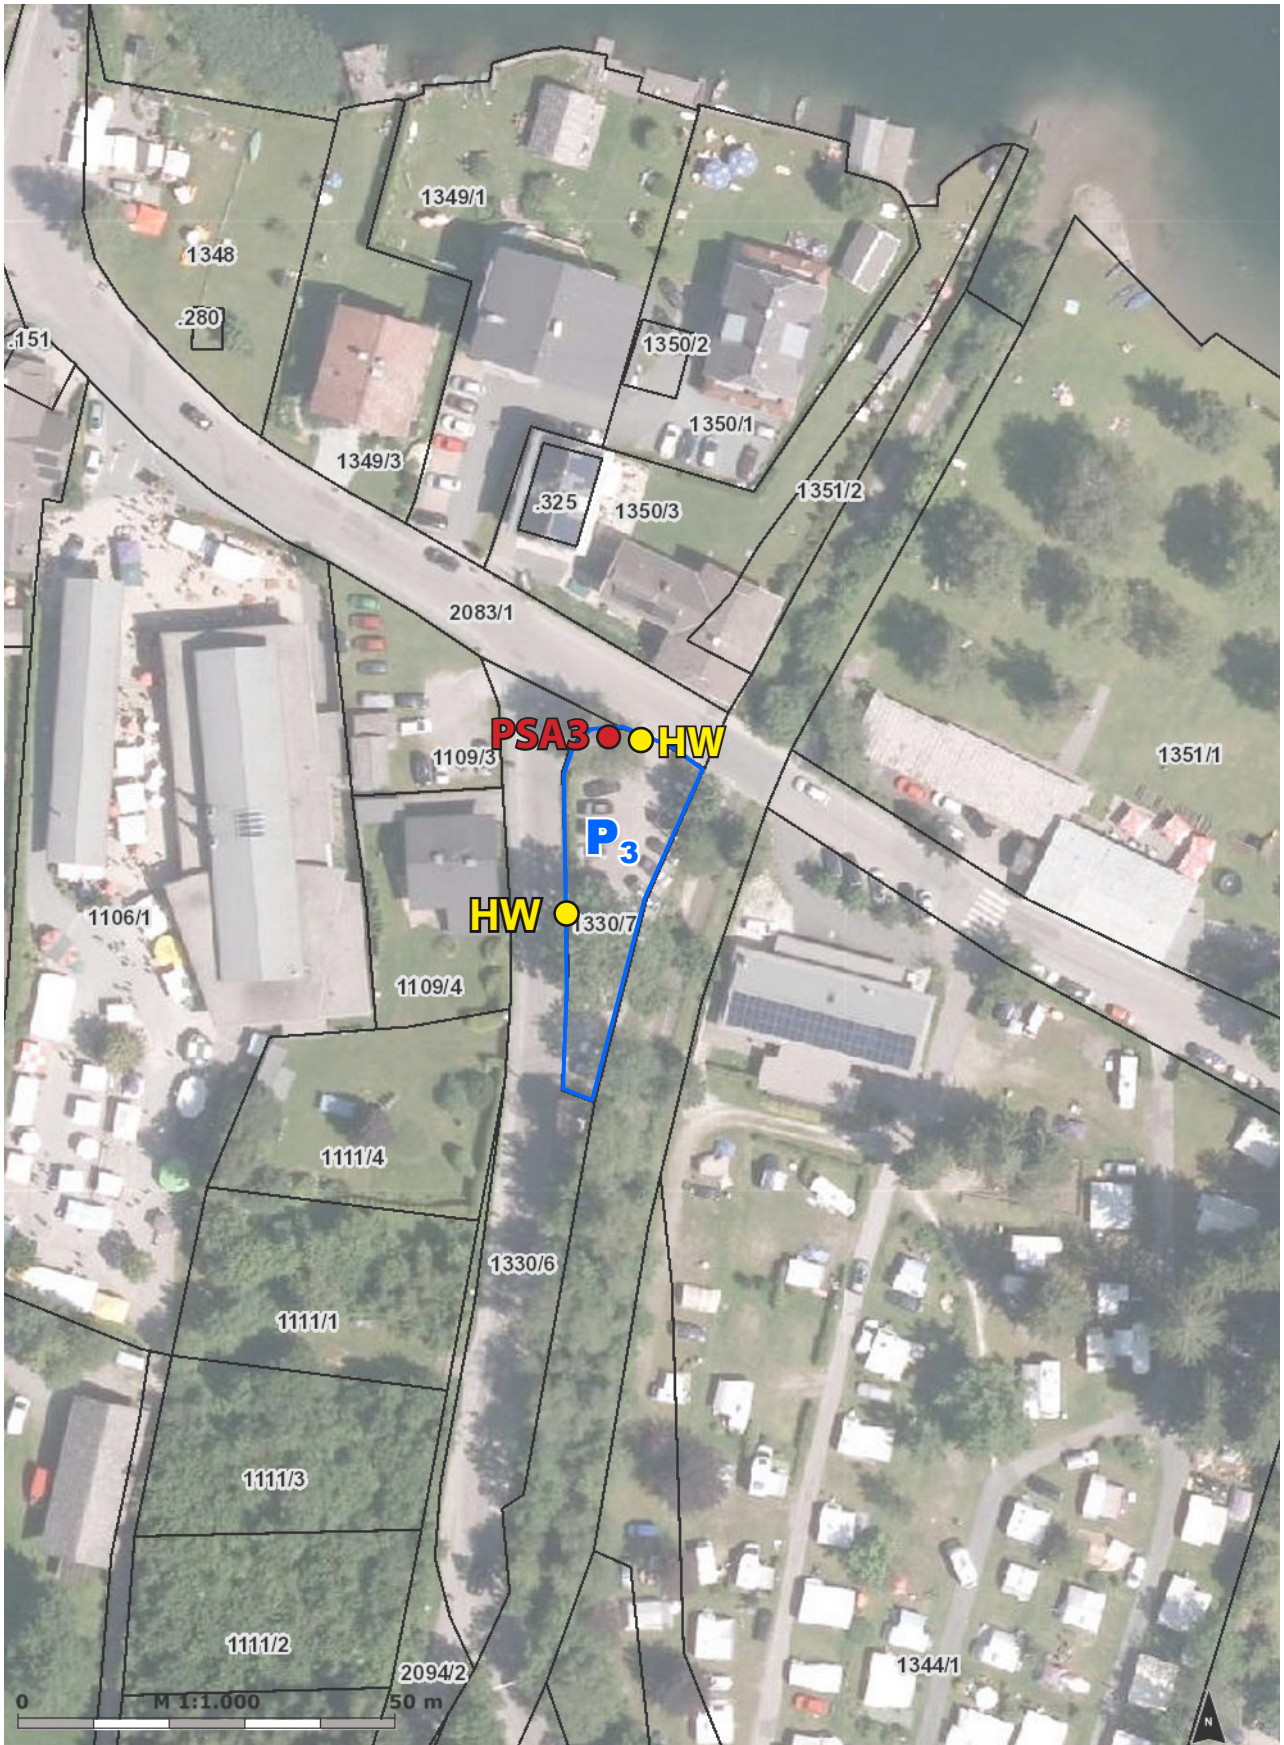

Zeichenerklärung für nachfolgende Seiten:

-  **PSA** Standort Parkscheinautomat
-  **HW** Standort Hinweistafel
Gebührenpflichtige Parkplätze

Plan 2: Parkplatz 1 (Empfangsparkplatz/Praditz)

Plan 3: Parkplatz 2 (Ertl-Parkplatz)

Plan 4: Parkplatz 3 (Camping Knaller)

Plan 5: Parkplatz 4 (Weißensee-Bergbahn) und Parkplatz 7 (Techendorf-Süd)

Plan 6: Parkplatz 5 (Weissensee Haus)

Plan 7: Parkplatz 6 (Neusach), Parkplatz 8 (Neusach Umkehrschleife)

Plan 8: Parkplatz 9 (Naggl)

Plan 9: Parkplatz 10 (Pfeifer-Feld) in Praditz