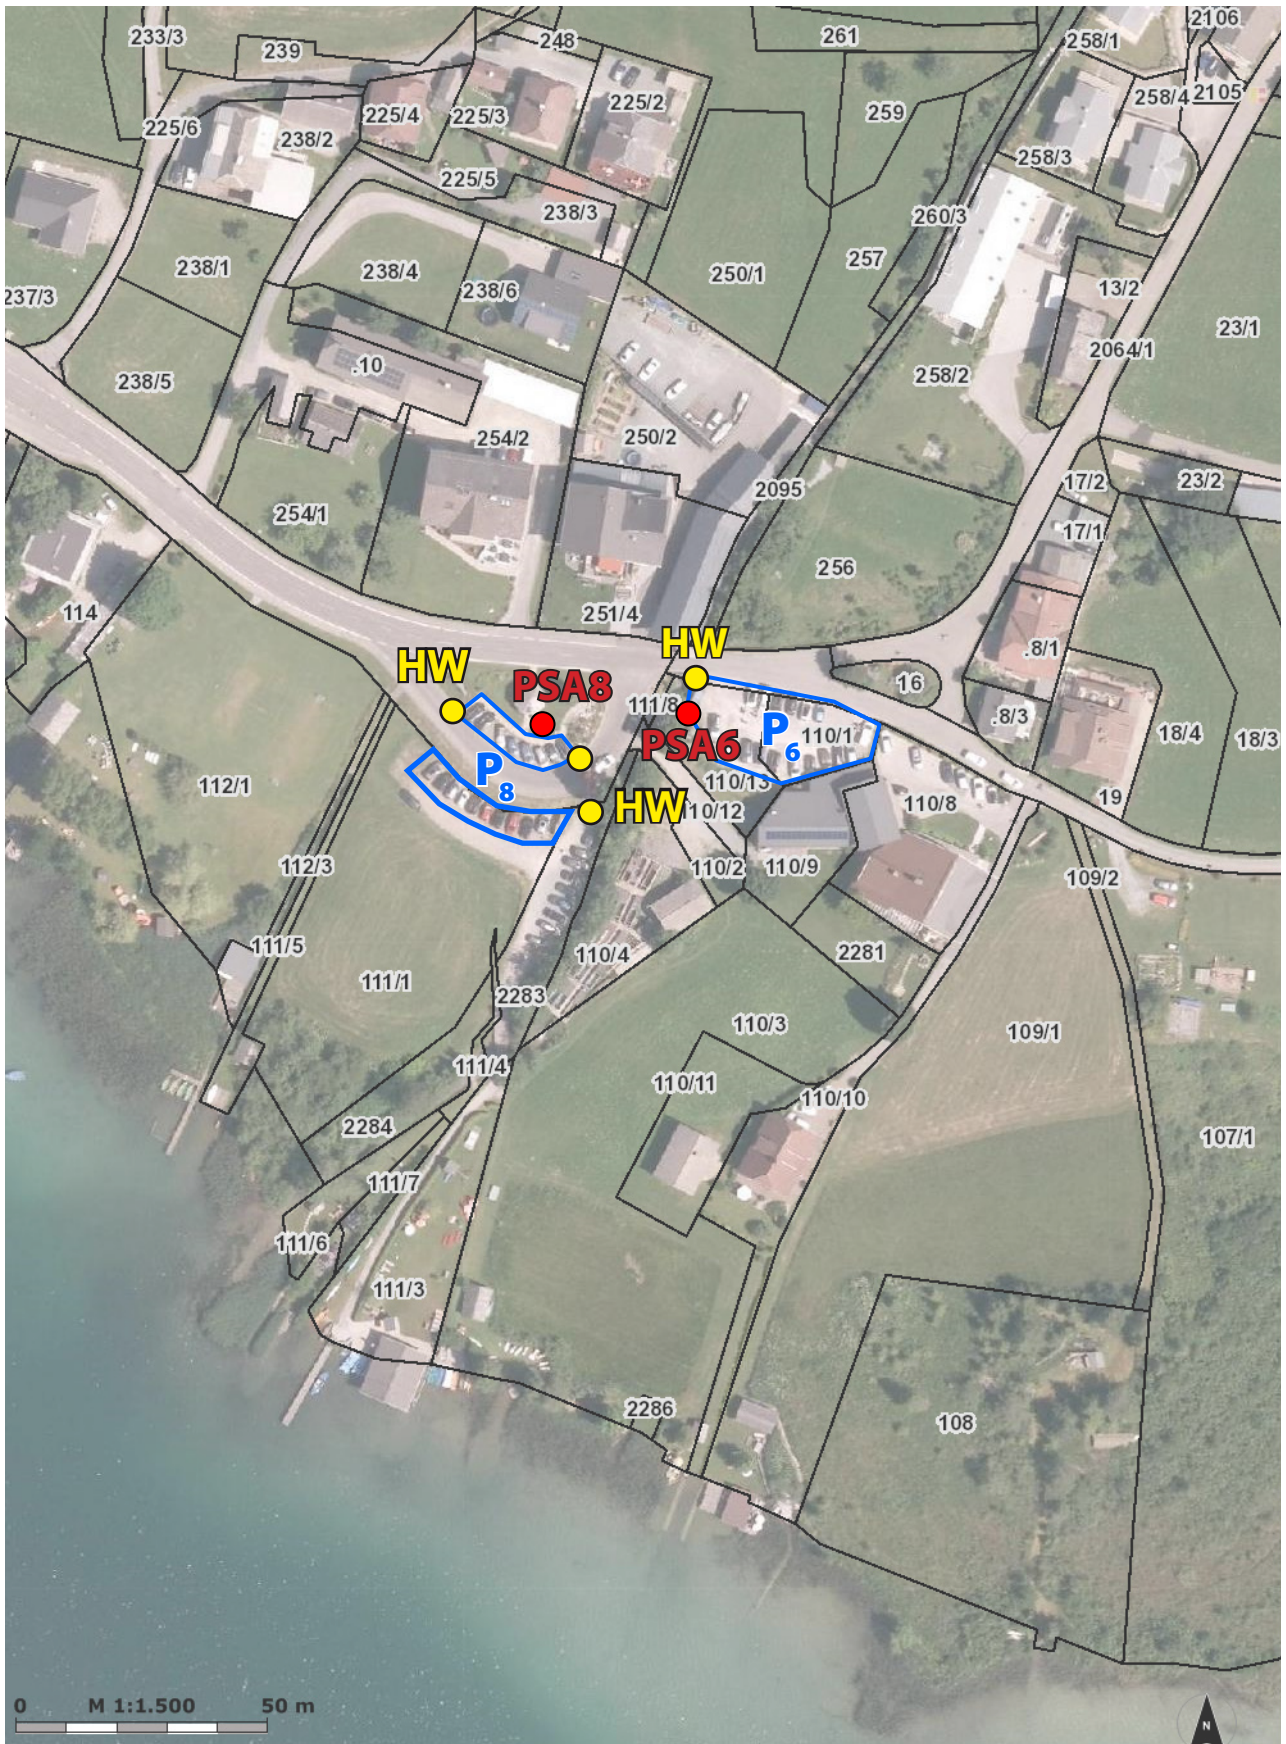

Zeichenerklärung für nachfolgende Seiten:

-  **PSA** Standort Parkscheinautomat
-  **HW** Standort Hinweistafel
Gebührenpflichtige Parkplätze

Plan 2: Parkplatz 1 (Empfangsparkplatz/Praditz)

Plan 3: Parkplatz 2 (Ertl-Parkplatz)

Plan 4: Parkplatz 3 (Camping Knaller)

Plan 5: Parkplatz 4 (Weißensee-Bergbahn) und Parkplatz 7 (Techendorf-Süd)

Plan 6: Parkplatz 5 (Weissensee Haus)

Plan 7: Parkplatz 6 (Neusach), Parkplatz 8 (Neusach Umkehrschleife)

Plan 8: Parkplatz 9 (Naggl)

Plan 9: Parkplatz 10 (Pfeifer-Feld) in Praditz