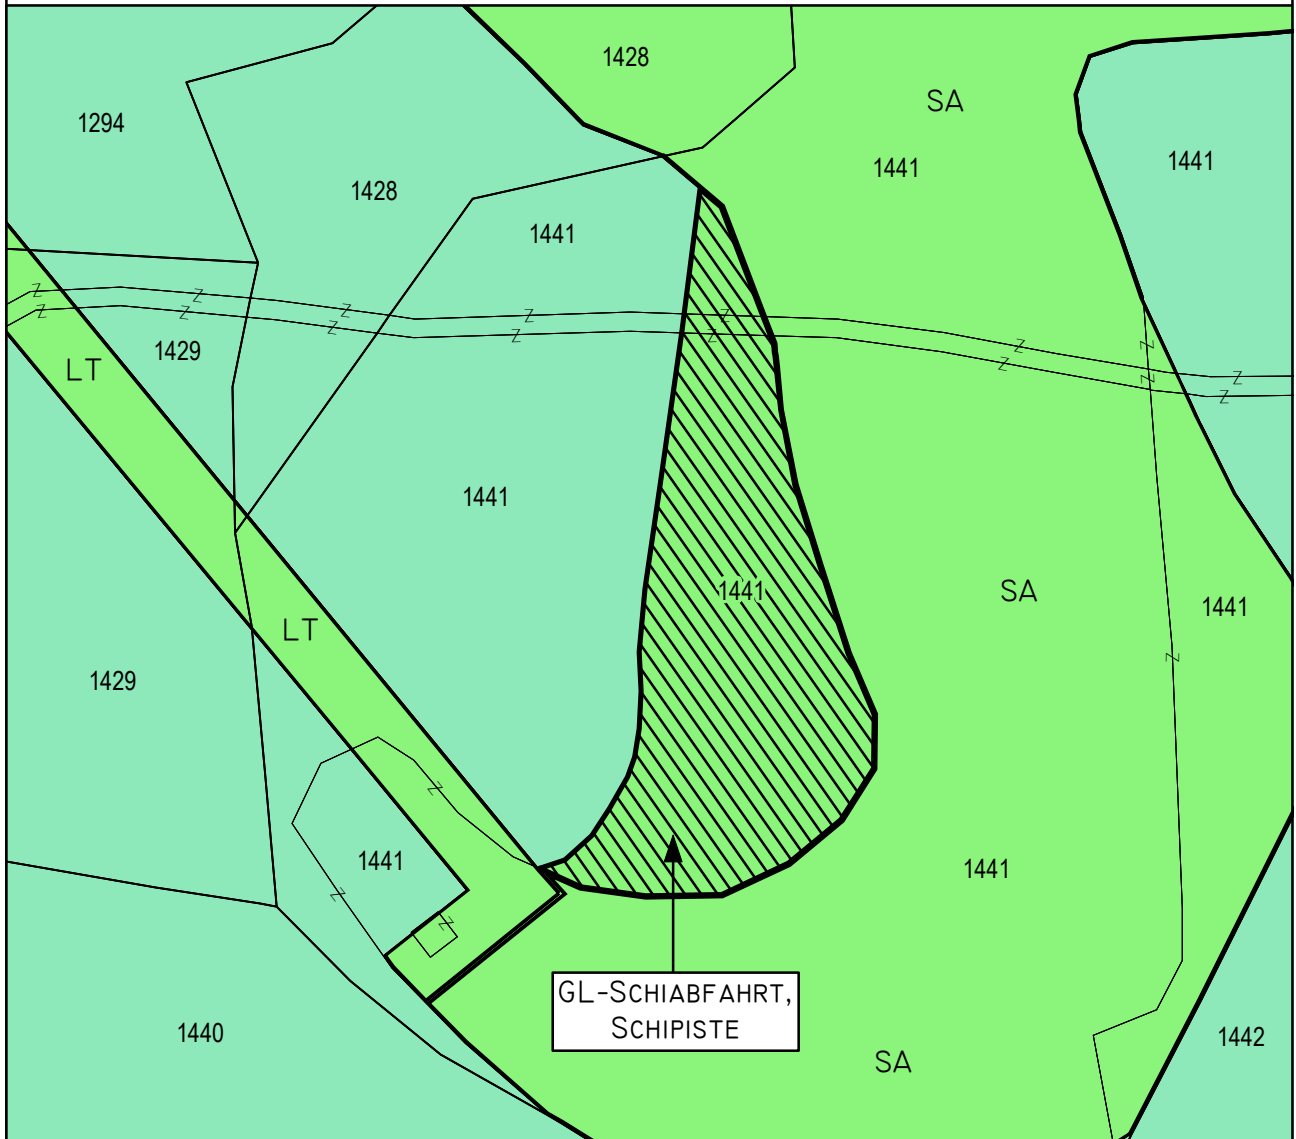

GEMEINDE
WEISSENSEE

M 1:1000

UMWIDMUNG: 04/2021
KATASTRAL-
GEMEINDE: TECHENDORF
(73122)

Widmungsänderung von: Grünland - Für die Land- und Forstwirtschaft bestimmte Fläche, Ödland
Widmungsänderung in: Grünland - Schiabfahrt, Schipiste
Grundstück(e): 1441 (Teilfläche - ca. 1.884 m²)
Fläche (Summe): ca. 1.884 m²

0 M 1:1000 50 M

Klagenfurt, 16.12.2022

Kundmachung: von: 12.10.2022
bis: 09.11.2022
Zahl: 031-2/2022-1

Gemeinderatsbeschluss:
Sitzung vom: 16.12.2022

MAG. WERNER FROHNWIESER
INGENIEURBÜRO FÜR
RAUMPLANUNG UND RAUMORDNUNG