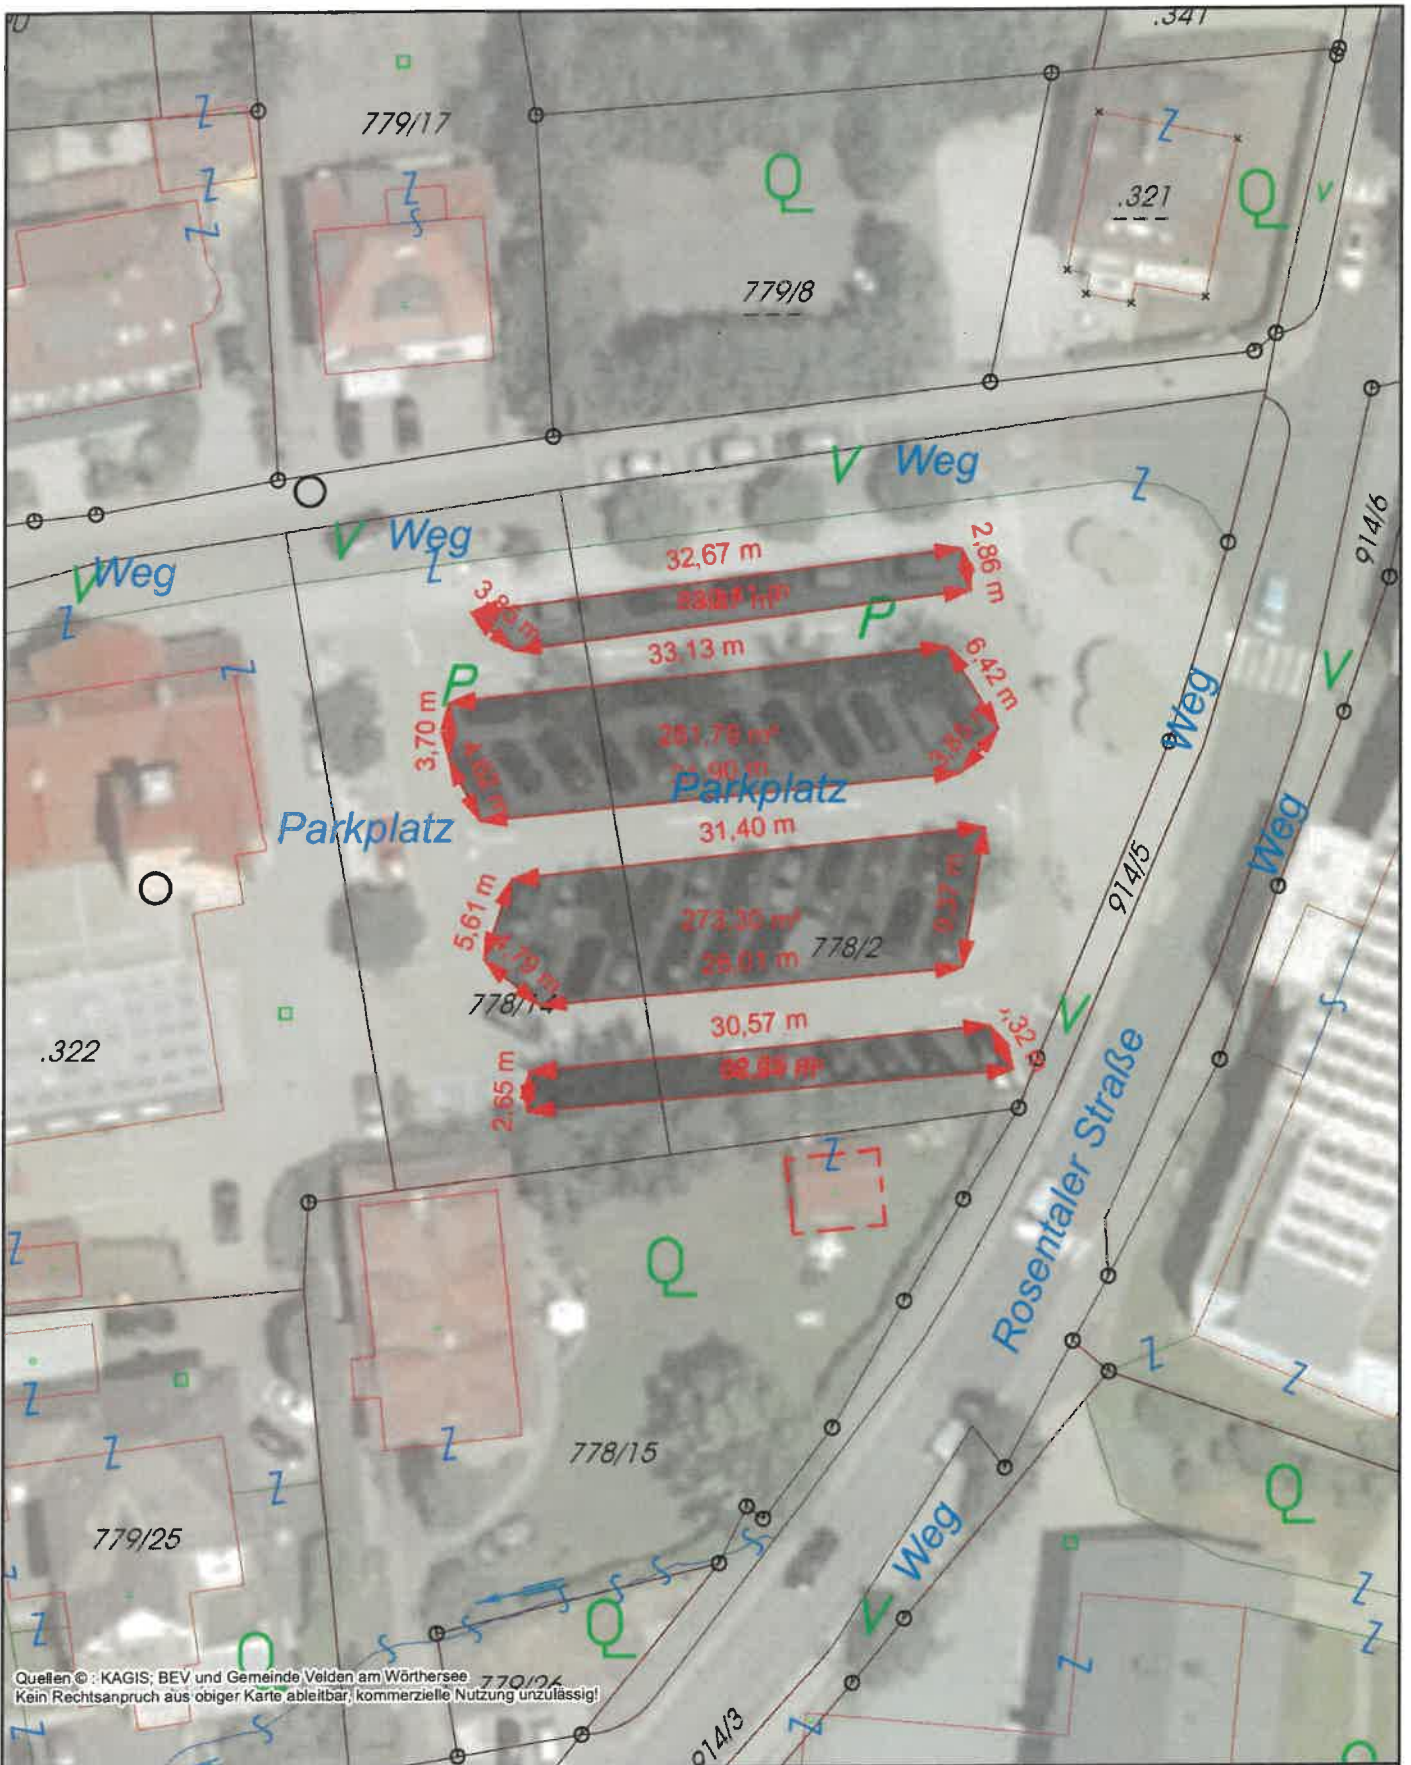

Geoinformationssystem

Marktgemeinde Velden am WS.
Seecorso 2
9220 Velden

Plotdatum: 15.04.2022
Erstellt durch: Velden
Maßstab (im Original): 1:1 214

*HINWEIS: Kein Rechtsanspruch aus dieser Darstellung ableitbar!
Keine Haftung für fehlerhafte oder unvollständige Darstellung!*

Quellen © : KAGIS; BEV und Gemeinde Velden am Wörthersee
 Kein Rechtsanspruch aus obiger Karte ableitbar; kommerzielle Nutzung unzulässig!

Geoinformationssystem

Marktgemeinde Velden am WS.
 Seecorso 2
 9220 Velden

Plotdatum: 03.04.2023
 Erstellt durch: Velden
 Maßstab (im Original): 1:500

HINWEIS: Kein Rechtsanspruch aus dieser Darstellung ableitbar!
 Keine Haftung für fehlerhafte oder unvollständige Darstellung!