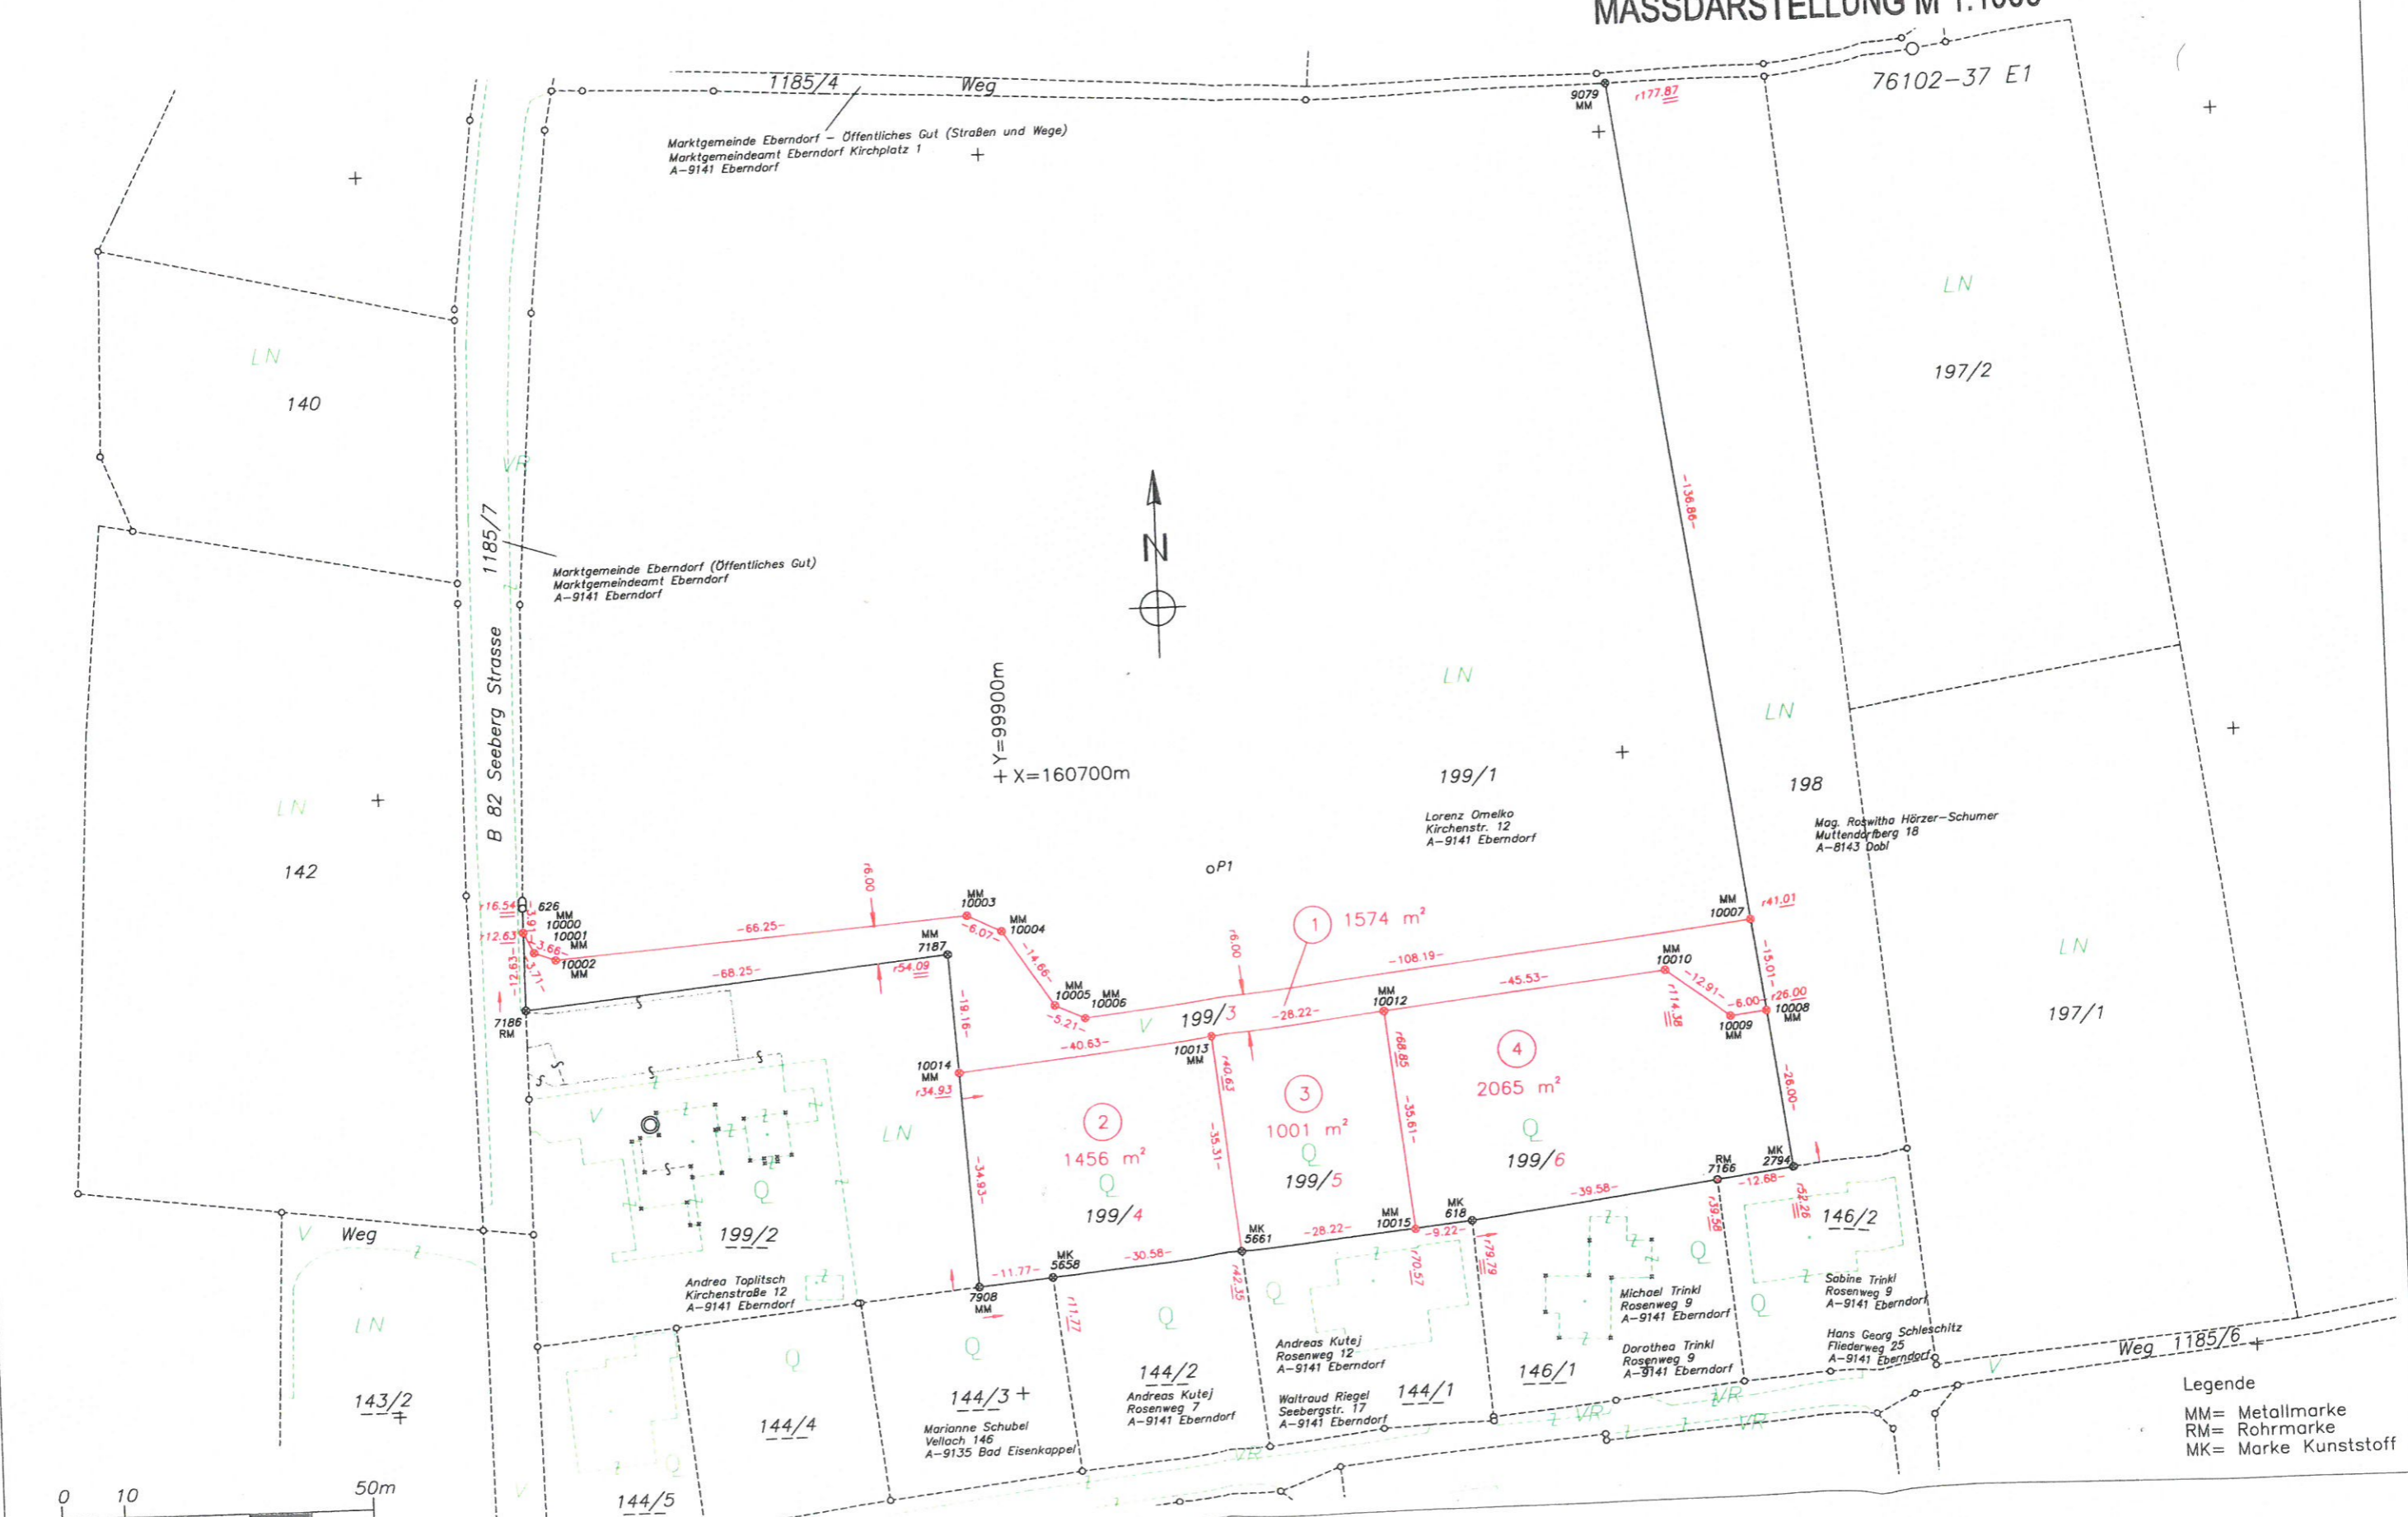

GZ.: G0252/16

Kat.Gem.: 76102 Eberndorf

Ger.Bez.: Völkermarkt, Bezger.

Mappenblatt:

MASSDARSTELLUNG M 1:1000

Legende
 MM= Metallmarke
 RM= Rohrmarke
 MK= Marke Kunststoff

Dieses Dokument wurde amtssigniert.