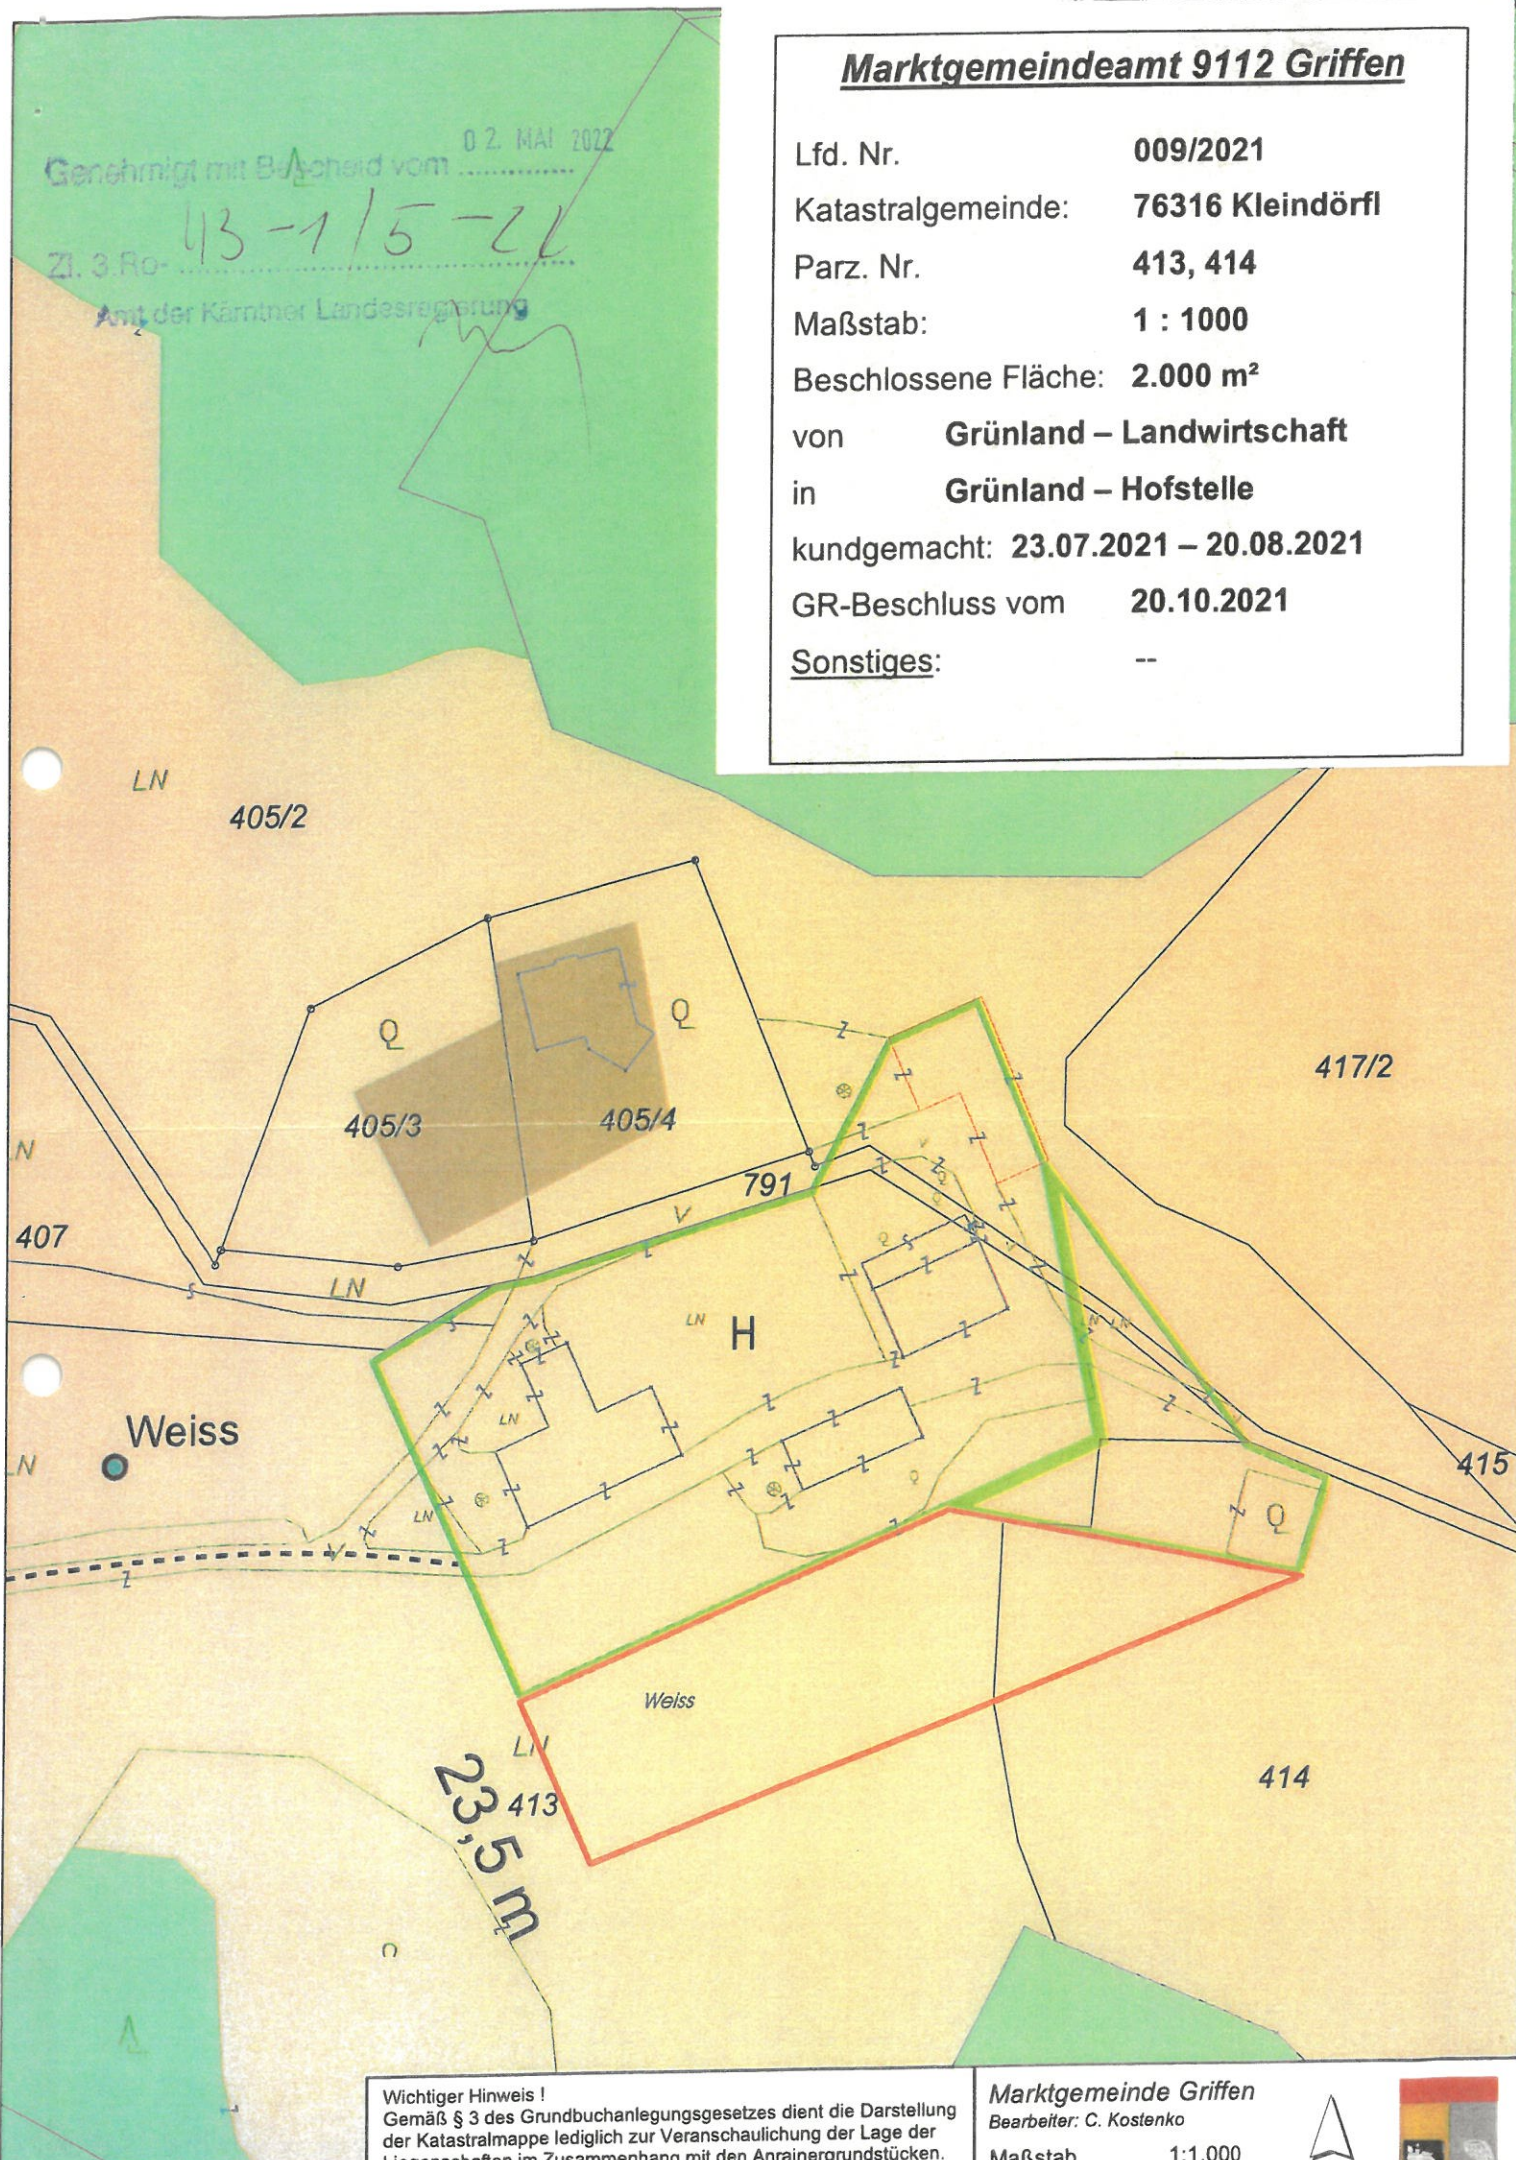

Marktgemeindeamt 9112 Griffen

Lfd. Nr. 009/2021
Katastralgemeinde: 76316 Kleindörfel
Parz. Nr. 413, 414
Maßstab: 1 : 1000
Beschlossene Fläche: 2.000 m²
von Grünland – Landwirtschaft
in Grünland – Hofstelle
kundgemacht: 23.07.2021 – 20.08.2021
GR-Beschluss vom 20.10.2021
Sonstiges: --