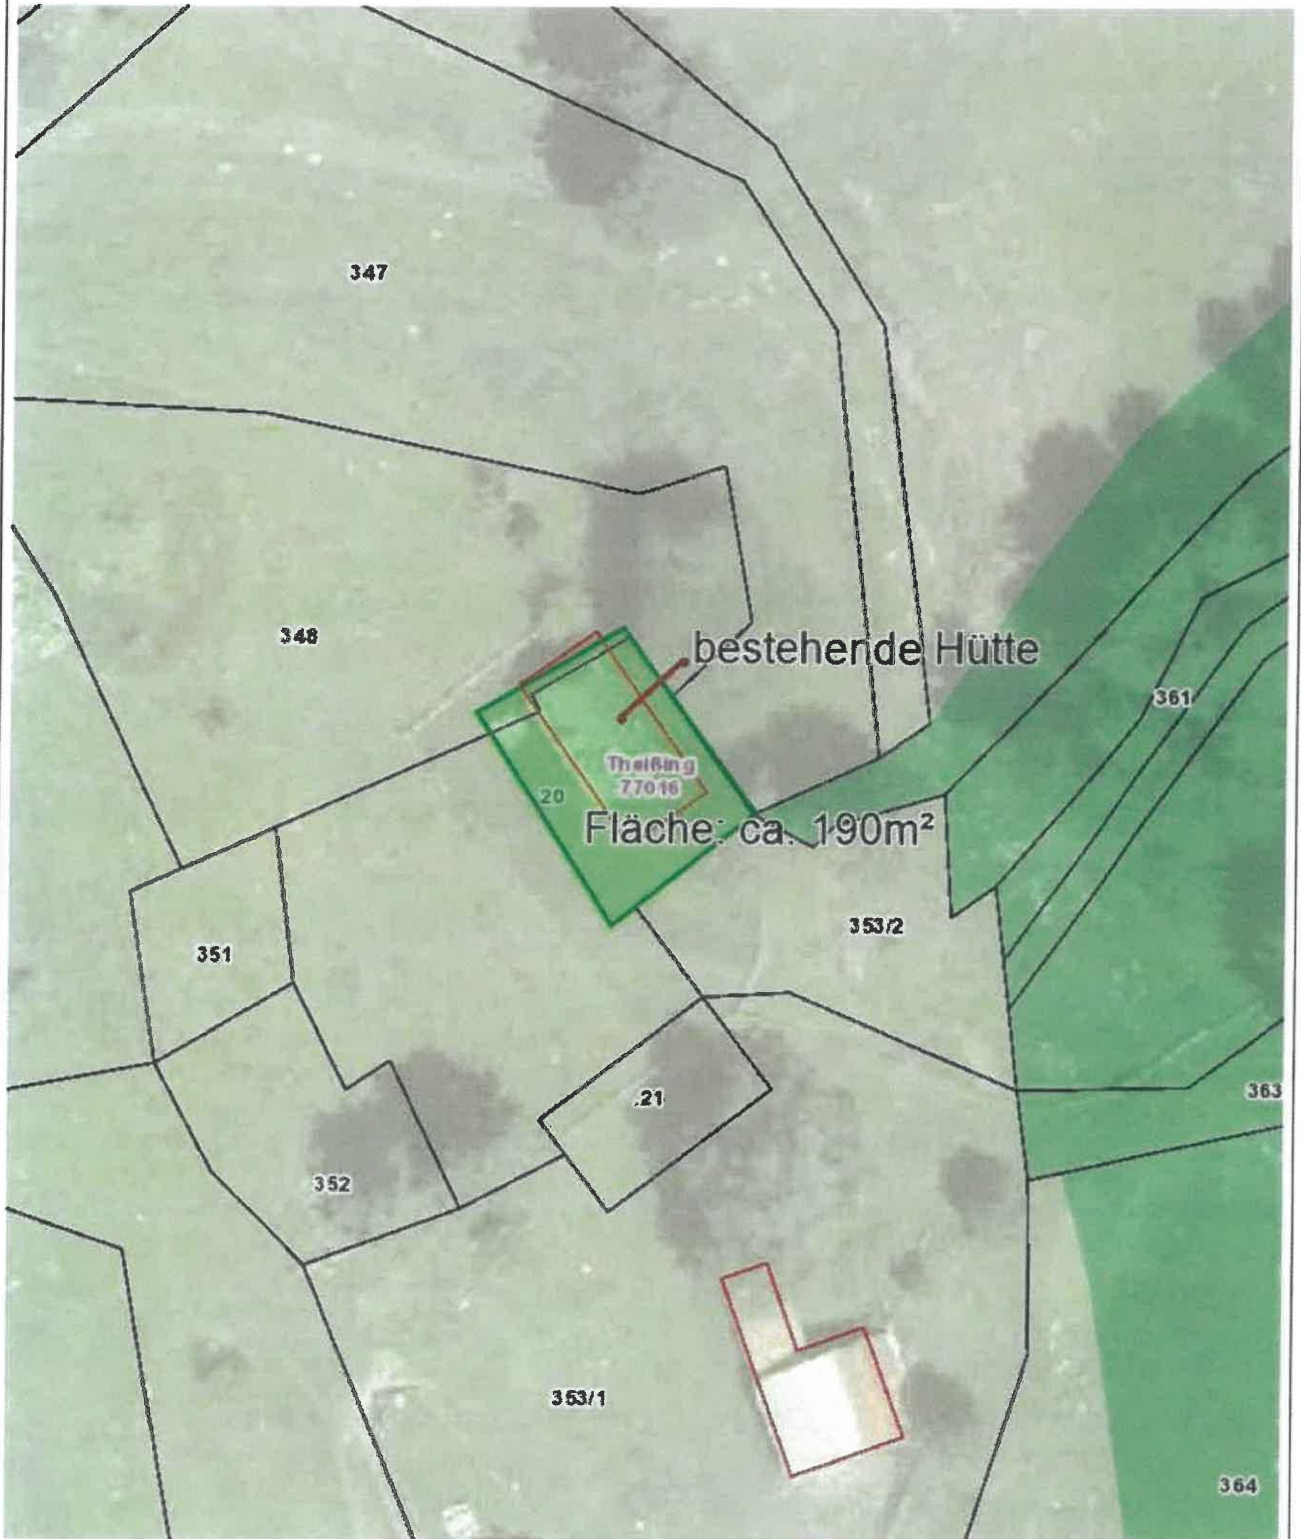

Änderung Flächenwidmungsplan LAND KÄRNTEN

Widmungsanregung KAGIS

Gemeinde:	Stadtgemeinde Bad St. Leonhard	Auflage	
Katastralgemeinde:	77016, Theißing	von:	bis:
Grundstücke:	348, .20		
Fläche [m ²]:	190m²		
Von Widmung:	Grünland - Für die Land- und Forstwirtschaft bestimmte Fläche, Ödland		
In Widmung:	Grünland - landwirtschaftliche Ferienhütte	Gemeinderatsbeschluss vom:	

Planausgabe: **24.02.2022**

von: BM Ing. Karlheinz Walzl

Maßstab: **1:500**

Änderung Flächenwidmungsplan LAND KÄRNTEN

Flächenwidmungsplan (im ÖEK nicht enthalten) KAGIS

Gemeinde:	Stadtgemeinde Bad St. Leonhard	Aufgabe	
Katastralgemeinde:	77016, Theifing	von:	bis:
Grundstücke:	348 (Teilfläche), .20 (Teilfläche)		
Fläche [m²]:	190m²		
Von Widmung:	Grünland - Für die Land- und Forstwirtschaft bestimmte Fläche, Ödland		
In Widmung:	Grünland - landwirtschaftliche Ferienhütte	Gemeinderatsbeschluss vom:	