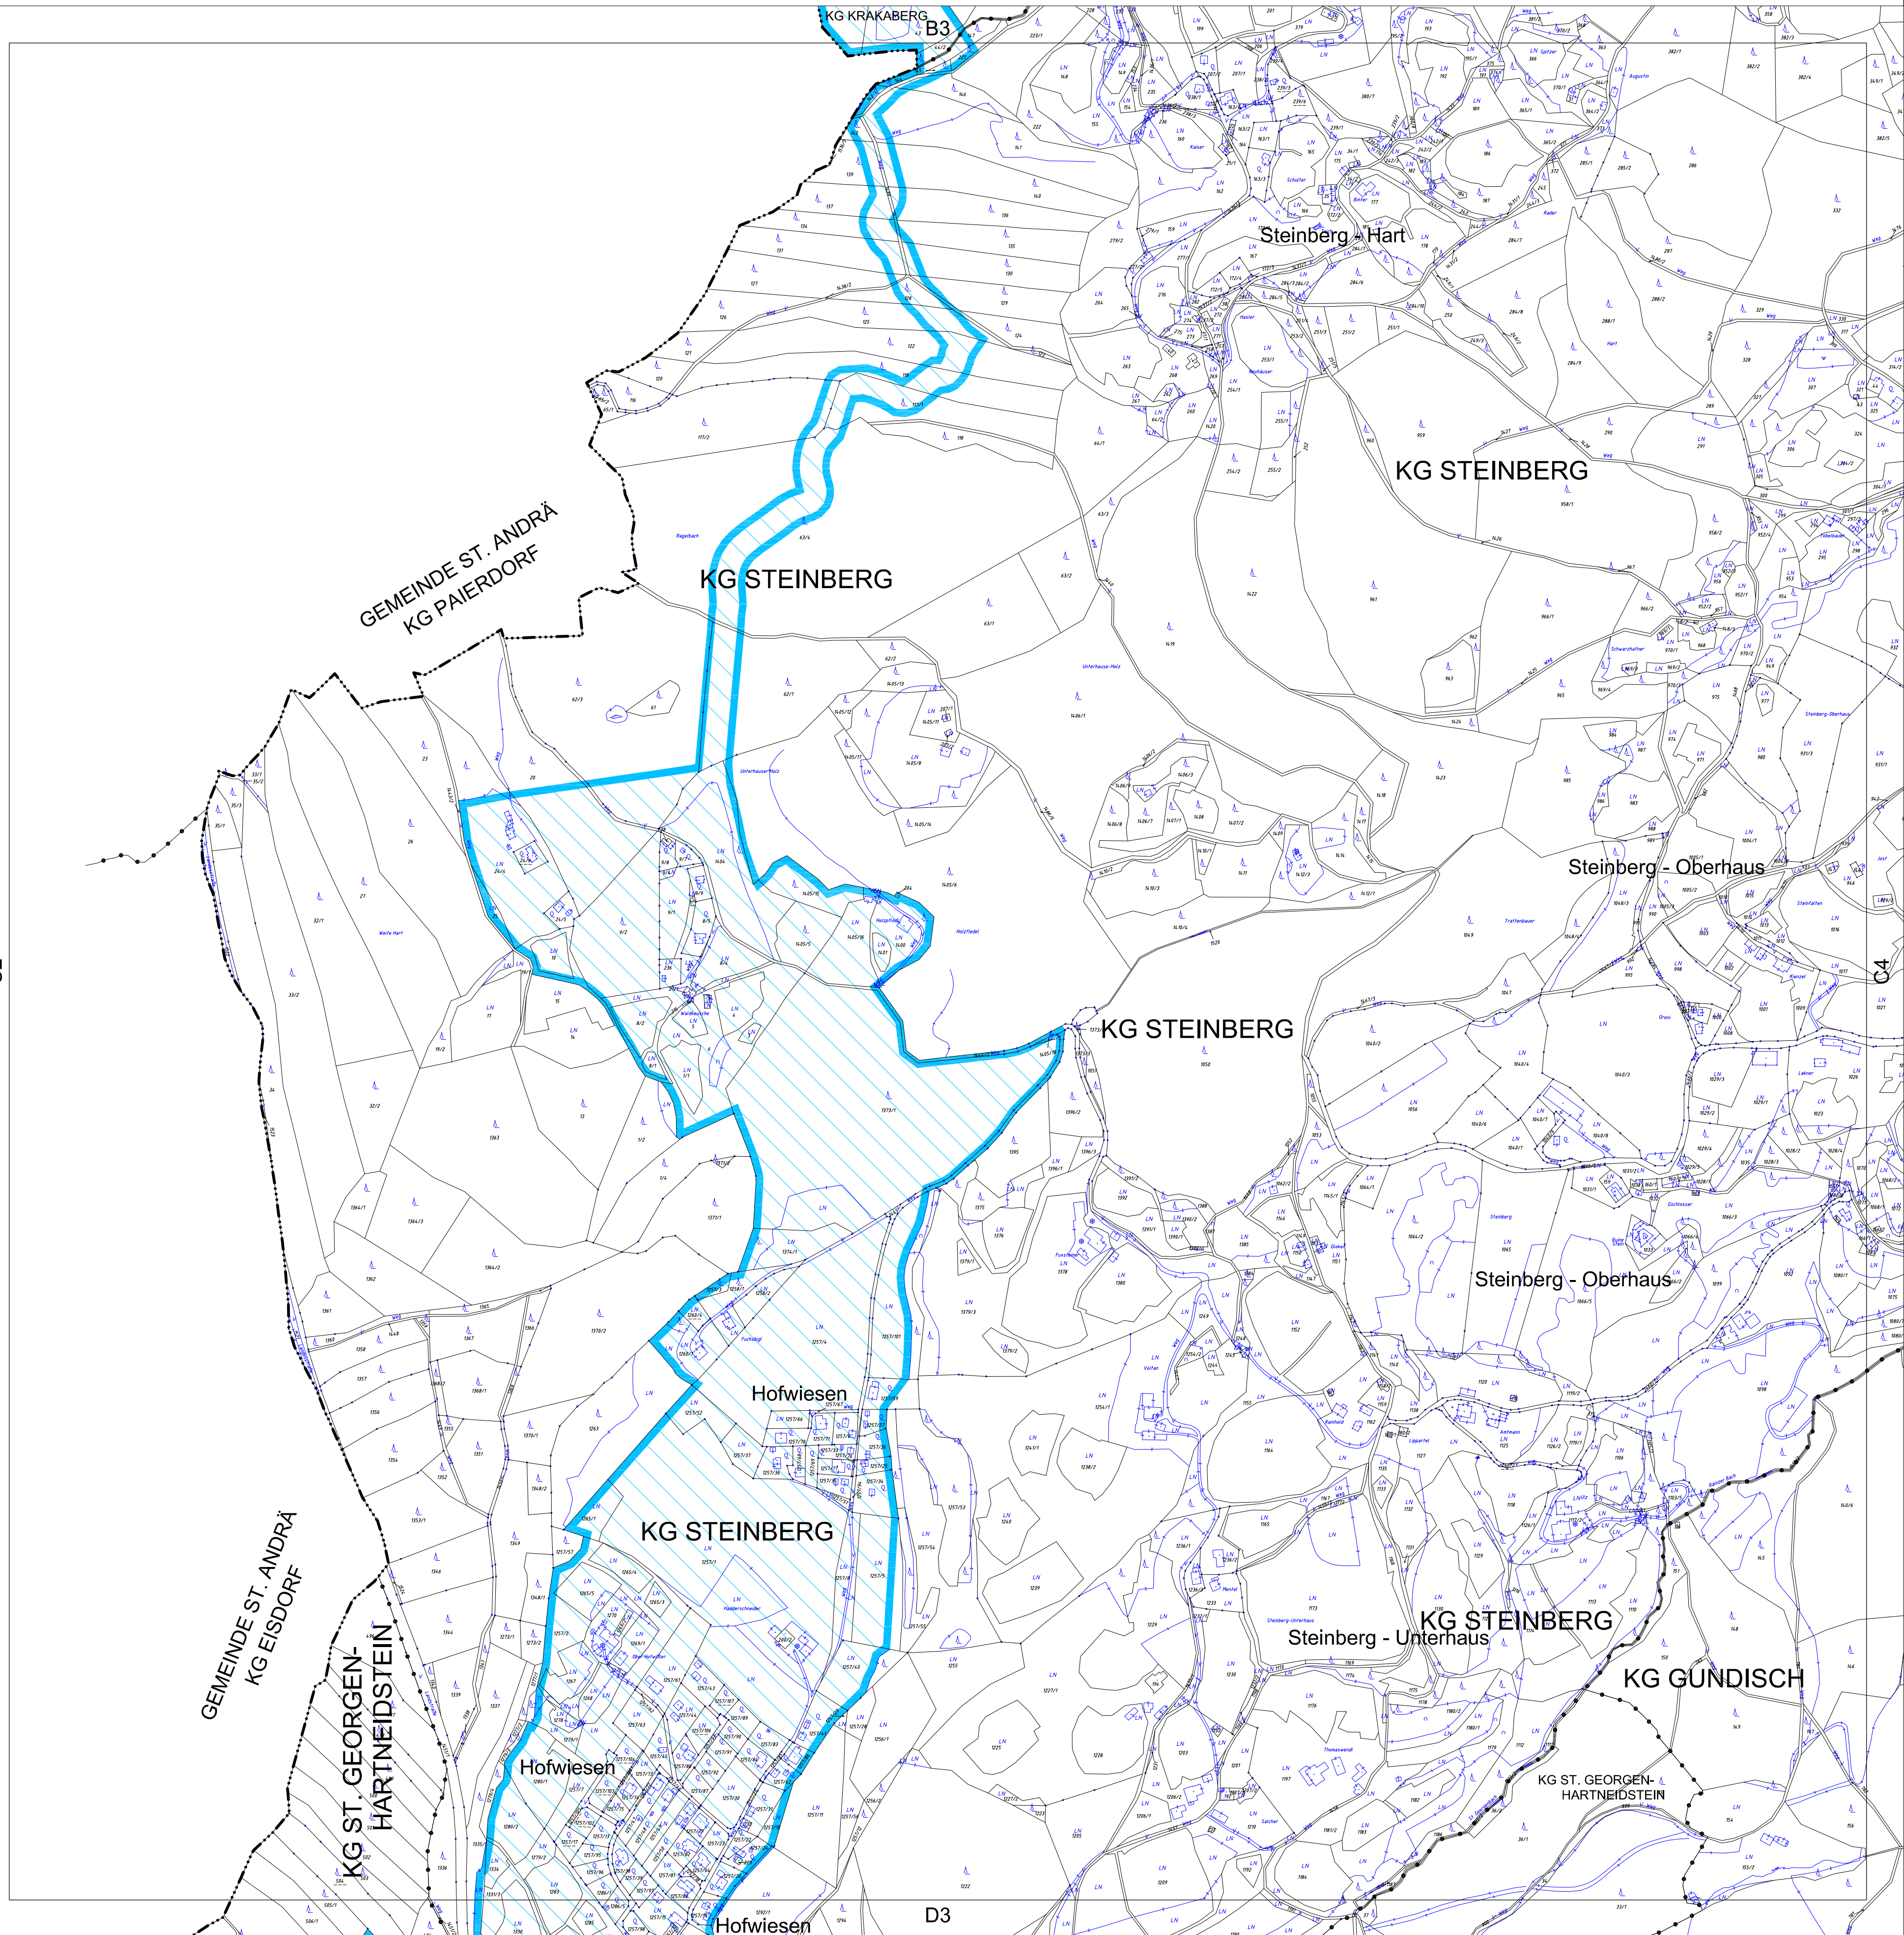

C2

C4

KAVALIREK Consulting ZT e.U.
Raumordnung und Umwelplanung
Regioökonomische Geographie - Landschaftsplanung (LN 2017/05) - http://www.kavalirek.com

D3

Hofwiesen