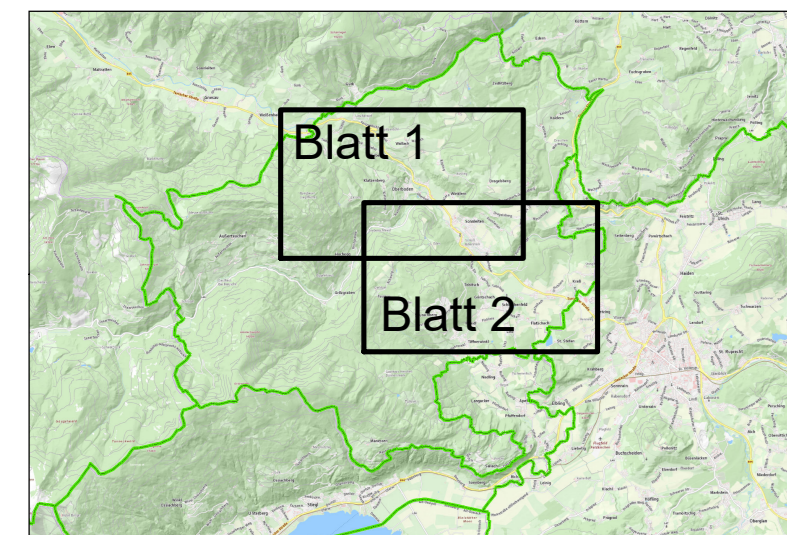

Gemeinde Gnesau

Legende

- Kanalisationsbereich
- Einzelanlage
- Gebäude
- Grundstücke mit Grundstücksnummern
- Katastralgemeinde
- Gemeindegrenzen

WVO
Wasserverband Ossiacher See

Rabensdorf 45, 9560 Feldkirchen, Tel.: 04276-2260

Planinhalt: **Kanalisationsbereich im Verbandsgebiet der Gemeinde Himmelberg**
Lageplan Blatt 1

Maßstab: 1:5 000
Datum: 21.11.2022

Gez: SB