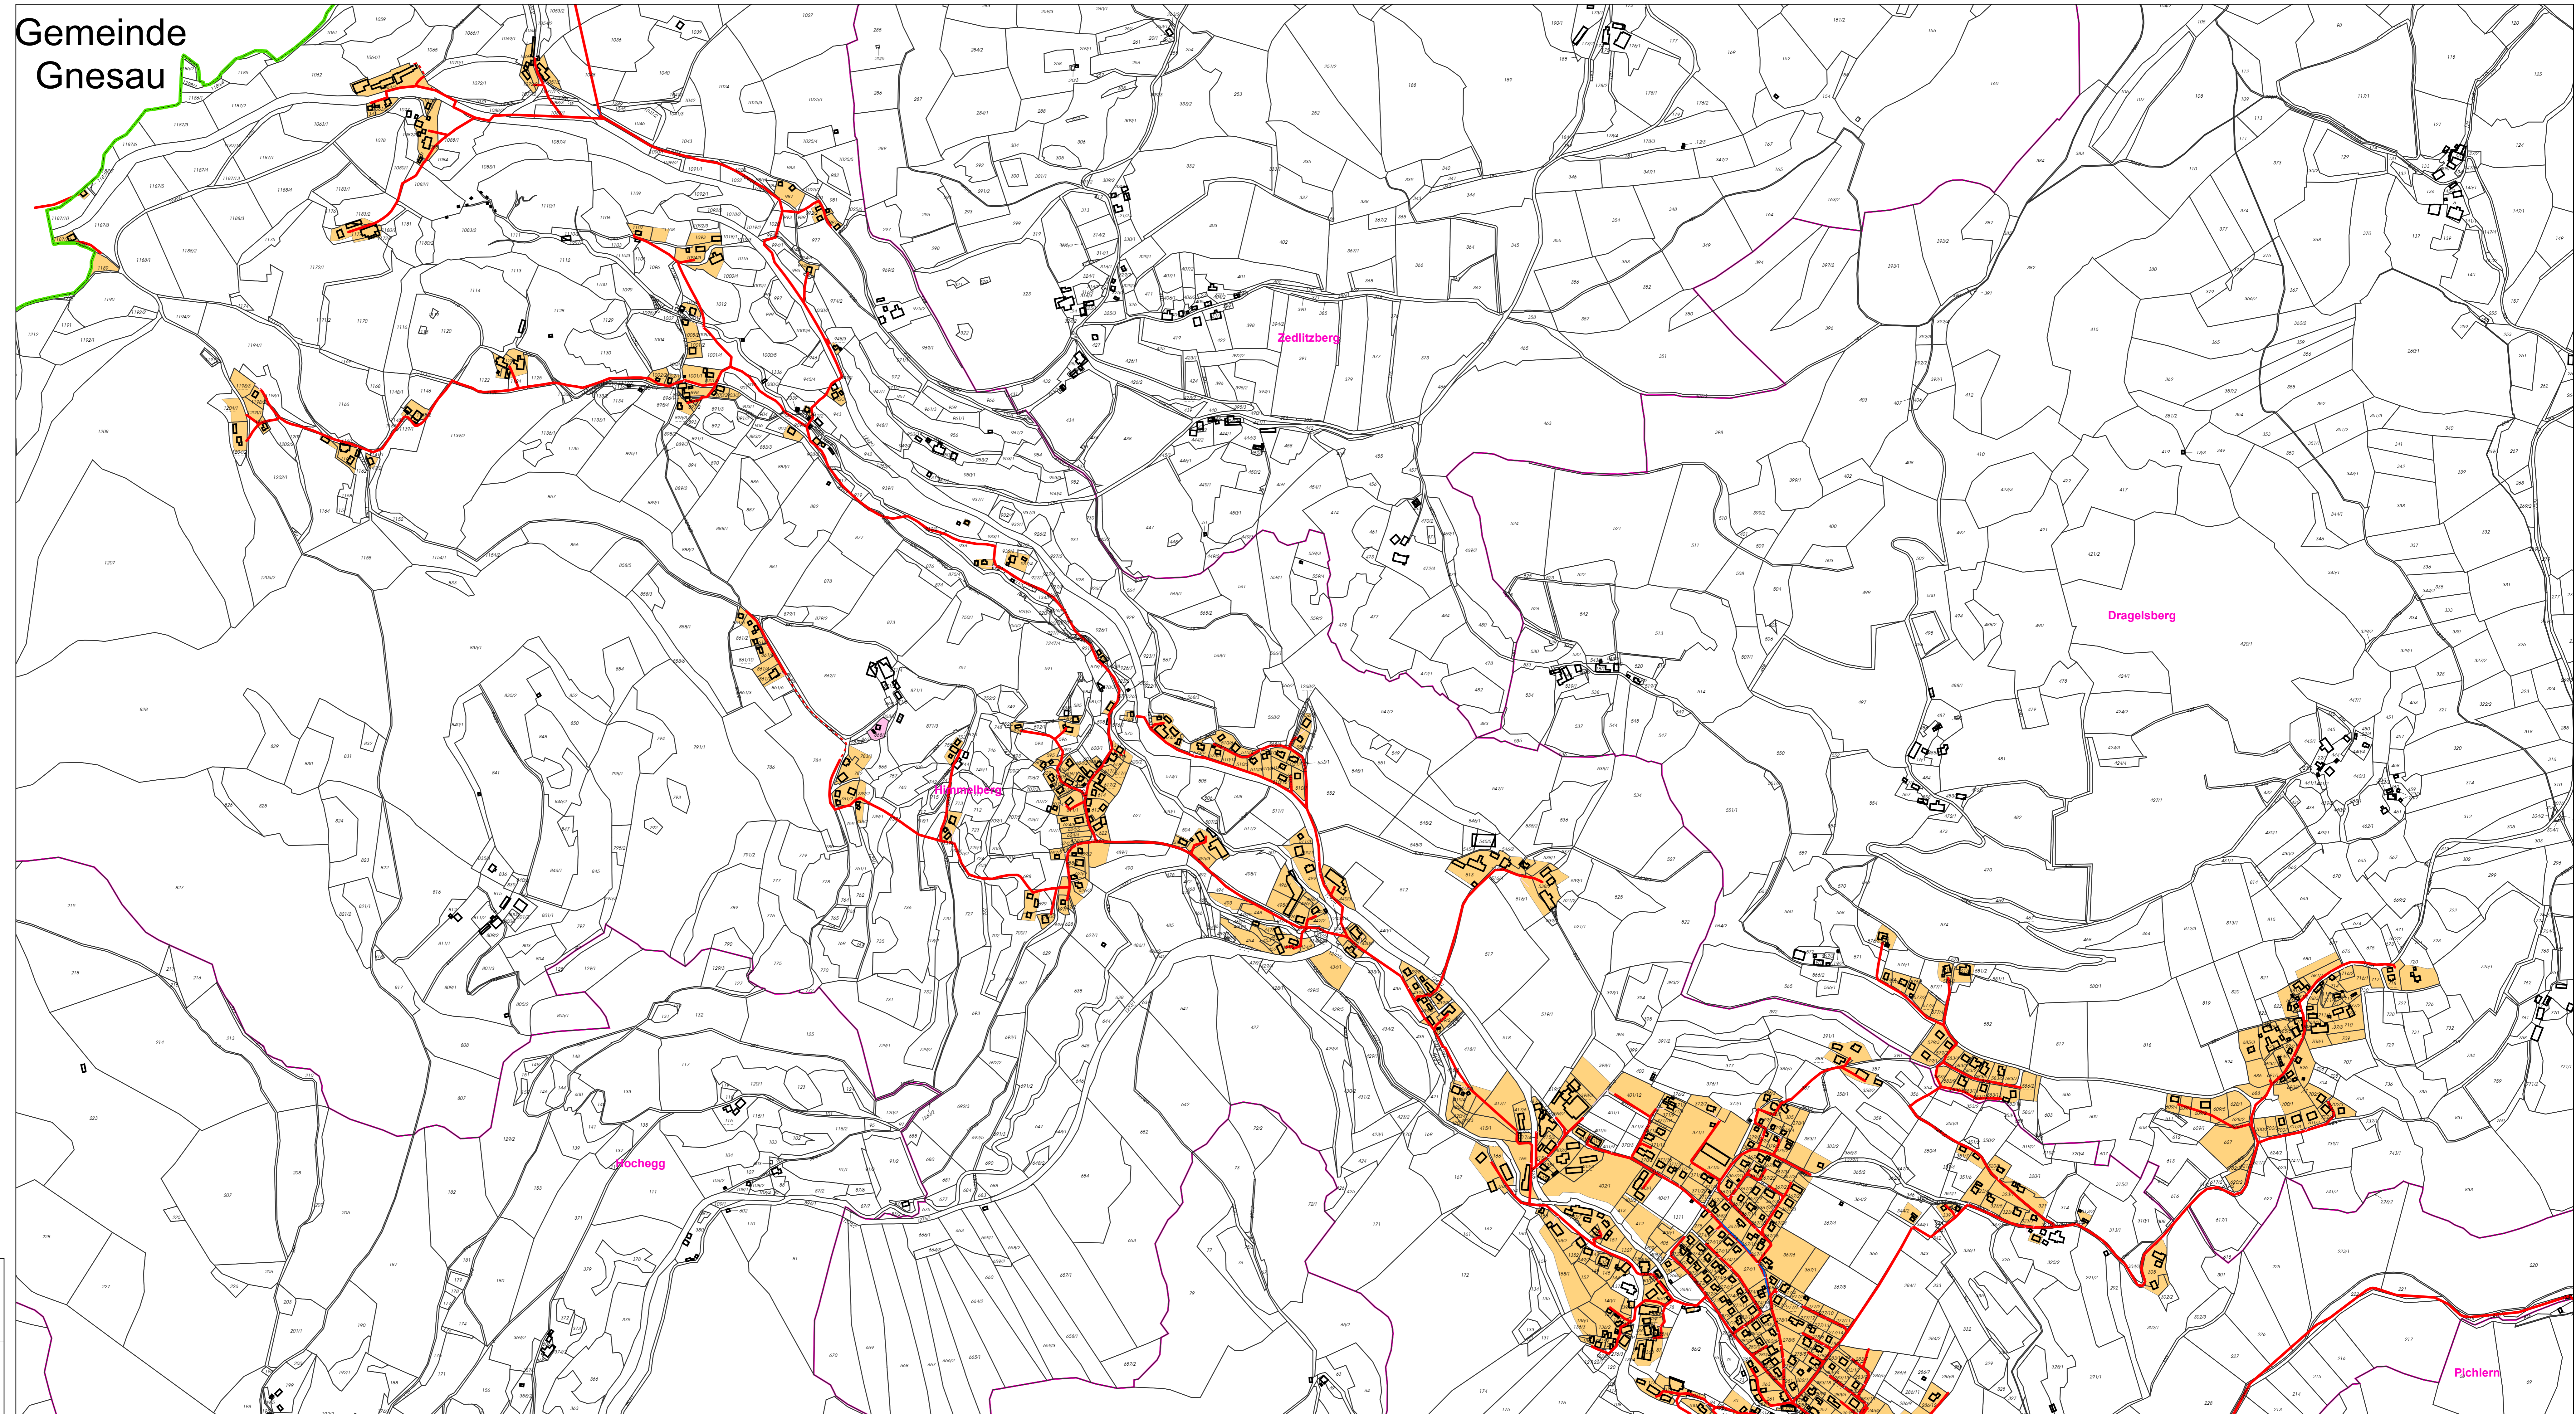

Gemeinde Gnesau

Legende

- Kanalisationsbereich
- Einzelanlage
- Gebäude
- Grundstücke mit Grundstücksnummern
- Katastralgemeinde
- Gemeindegrenzen

WVO
Wasserverband Ossiacher See

Rabensdorf 45, 9560 Feldkirchen, Tel.: 04276-2260

Planinhalt: **Kanalisationsbereich im Verbandsgebiet der Gemeinde Himmelberg**
Lageplan Blatt 1

Maßstab: 1:5 000
Datum: 21.11.2022

Gez: SB