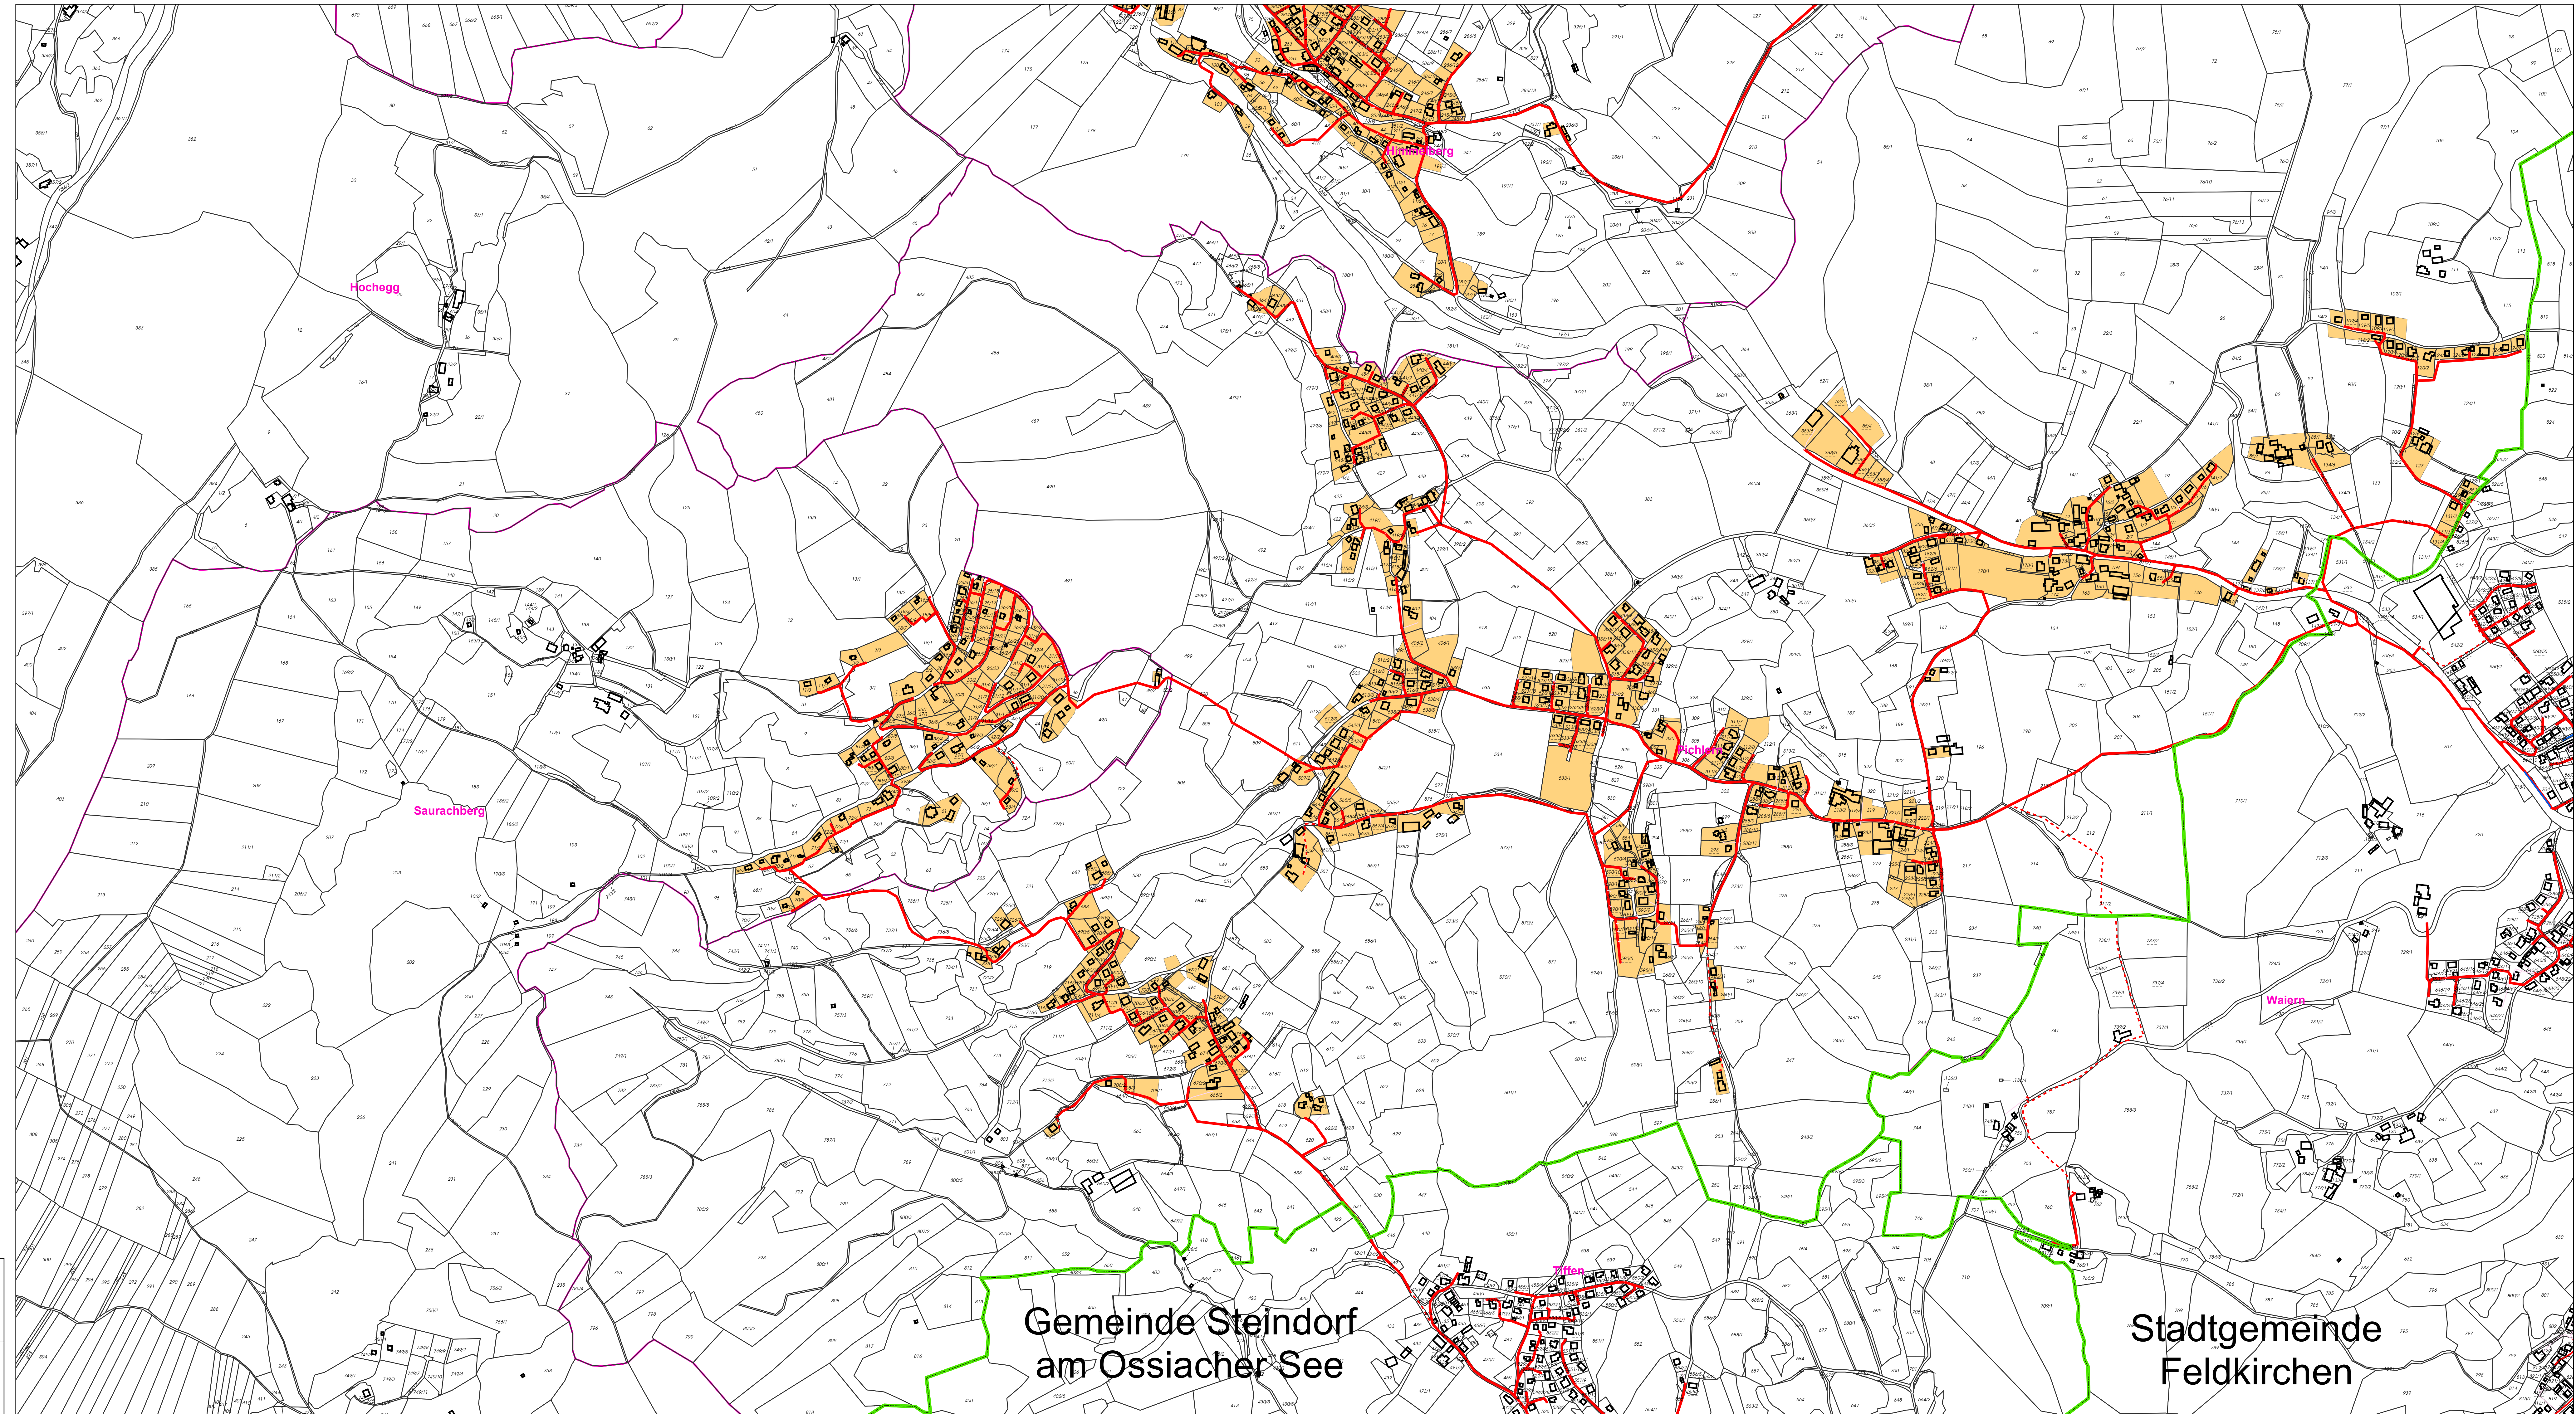

**Legende**

- Kanalisationsbereich
- Einzelanlage
- Gebäude
- Grundstücke mit Grundstücksnummern
- Katastralgemeinde
- Gemeindegrenzen

**WVO**  
Wasserverband Ossiacher See

Rabensdorf 45, 9560 Feldkirchen, Tel.: 04276-2260

Planinhalt: **Kanalisationsbereich im Verbandsgebiet der Gemeinde Himmelberg**  
Lageplan Blatt 2

Maßstab: 1:5 000  
Datum: 21.11.2022

Gez.: SB

Gemeinde Steindorf  
am Ossiacher See

Stadtgemeinde  
Feldkirchen