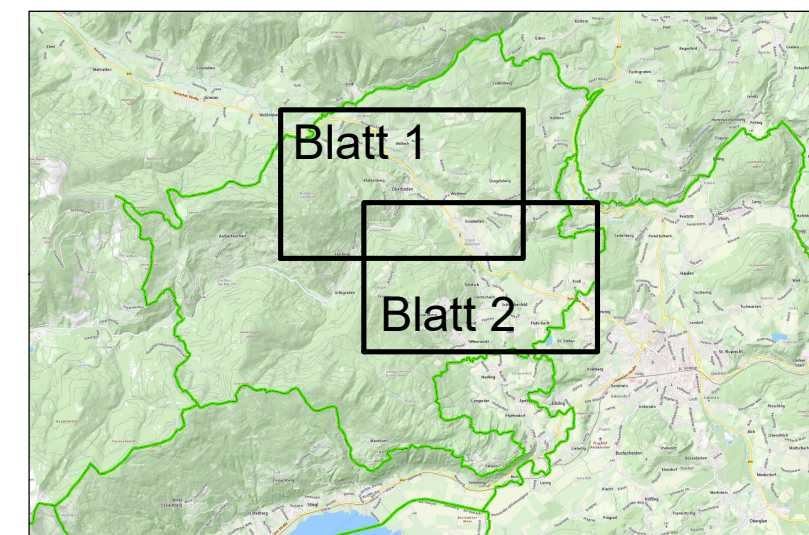

**Legende**

- Kanalisationsbereich
- Einzelanlage
- Gebäude
- Grundstücke mit Grundstücksnummern
- Katastralgemeinde
- Gemeindegrenzen

**WVO**  
Wasserverband Ossiacher See

Rabensdorf 45, 9560 Feldkirchen, Tel.: 04276-2260

Planinhalt: **Kanalisationsbereich im Verbandsgebiet der Gemeinde Himmelberg**  
Lageplan Blatt 2

Maßstab: 1:5 000  
Datum: 21.11.2022

Gez.: SB

Gemeinde Steindorf  
am Ossiacher See

Stadtgemeinde  
Feldkirchen