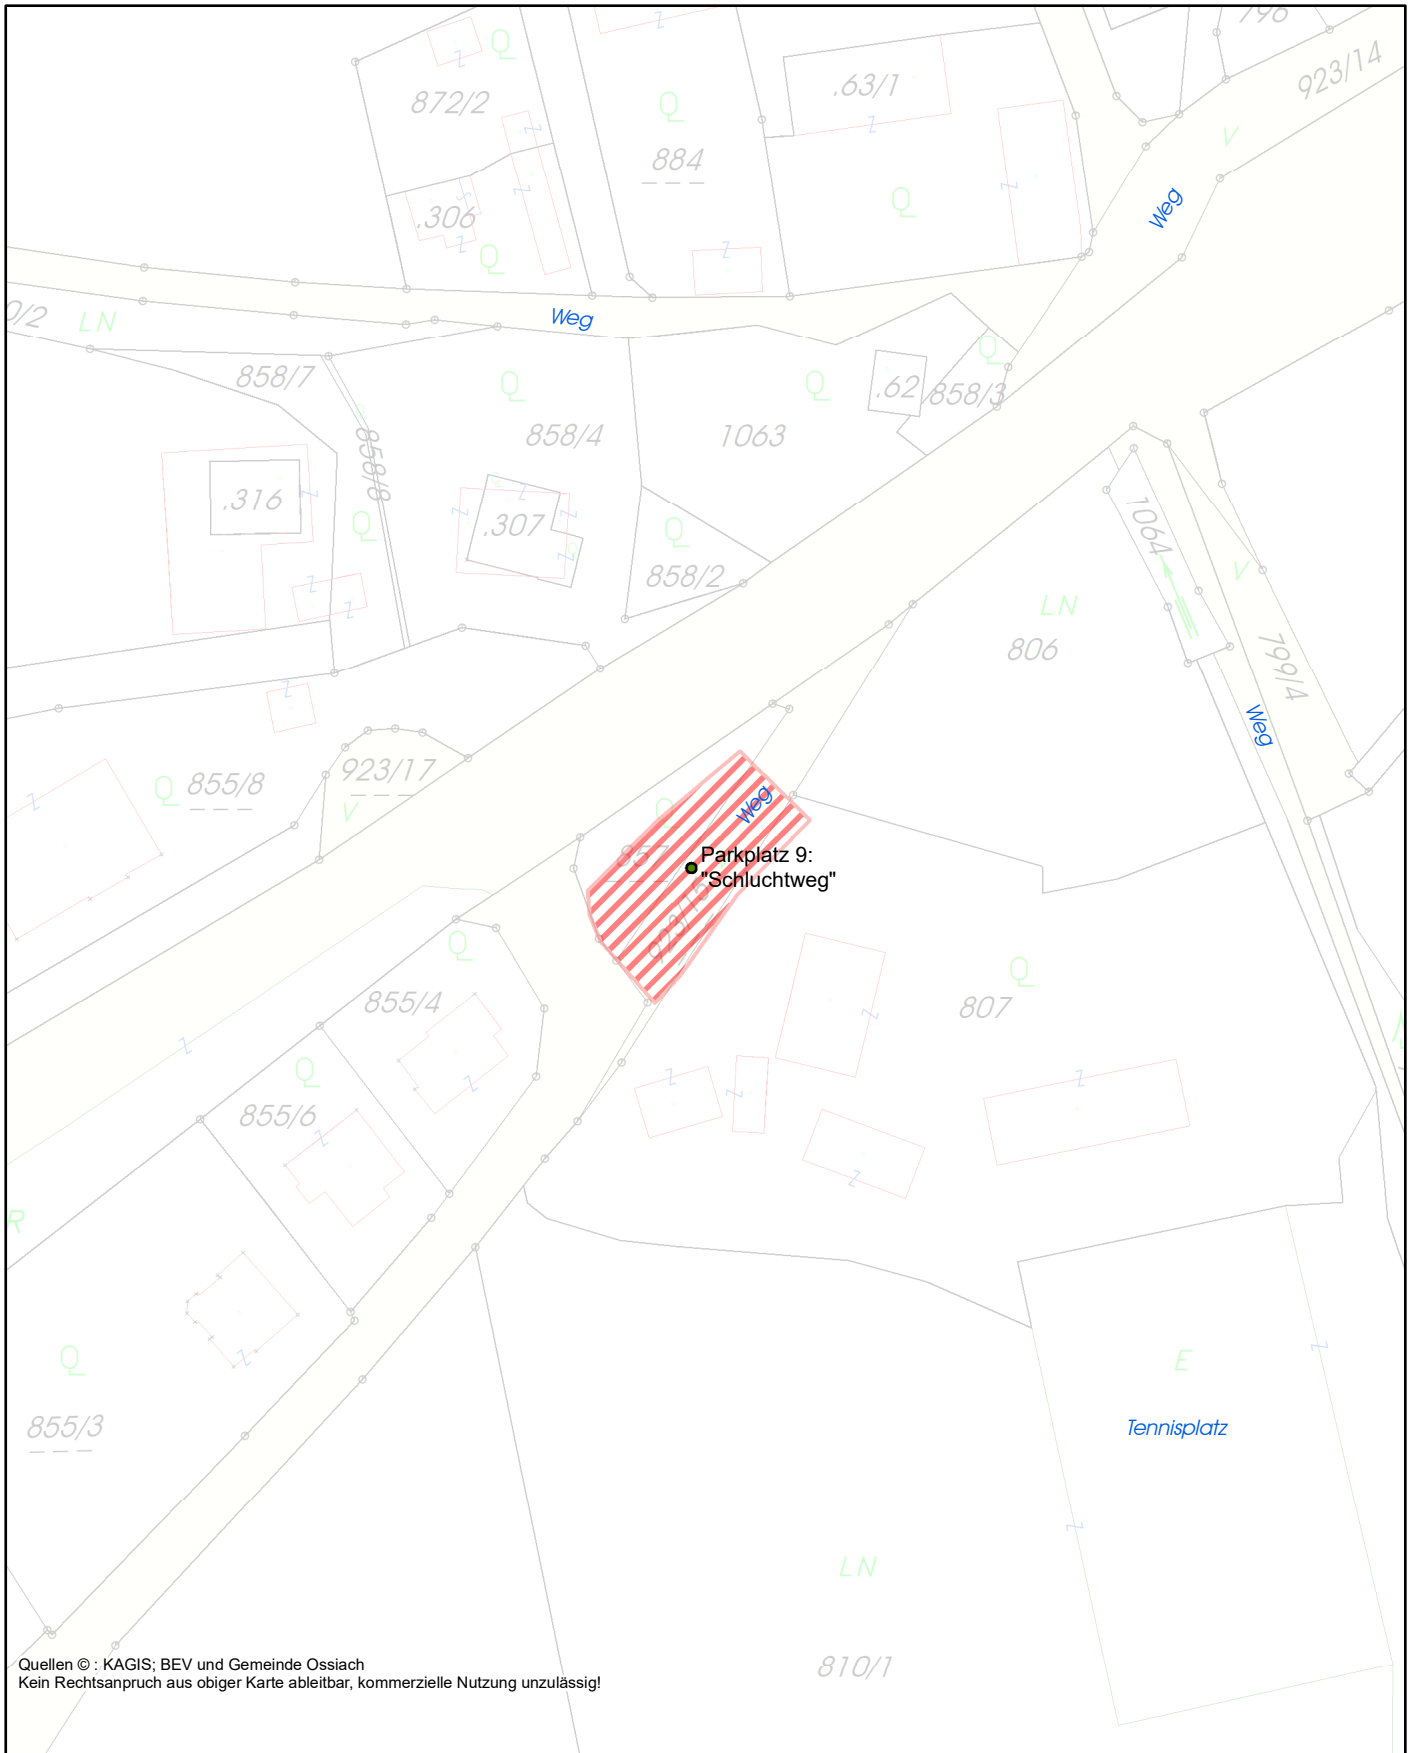

Quellen © : KAGIS; BEV und Gemeinde Ossiach
Kein Rechtsanspruch aus obiger Karte ableitbar, kommerzielle Nutzung unzulässig!

Geoinformationssystem

		Plotdatum: 11.02.2025 Erstellt durch: Ossiach Maßstab (im Original): 1:1 000	 N

HINWEIS: Kein Rechtsanspruch aus dieser Darstellung ableitbar!
Keine Haftung für fehlerhafte oder unvollständige Darstellung!