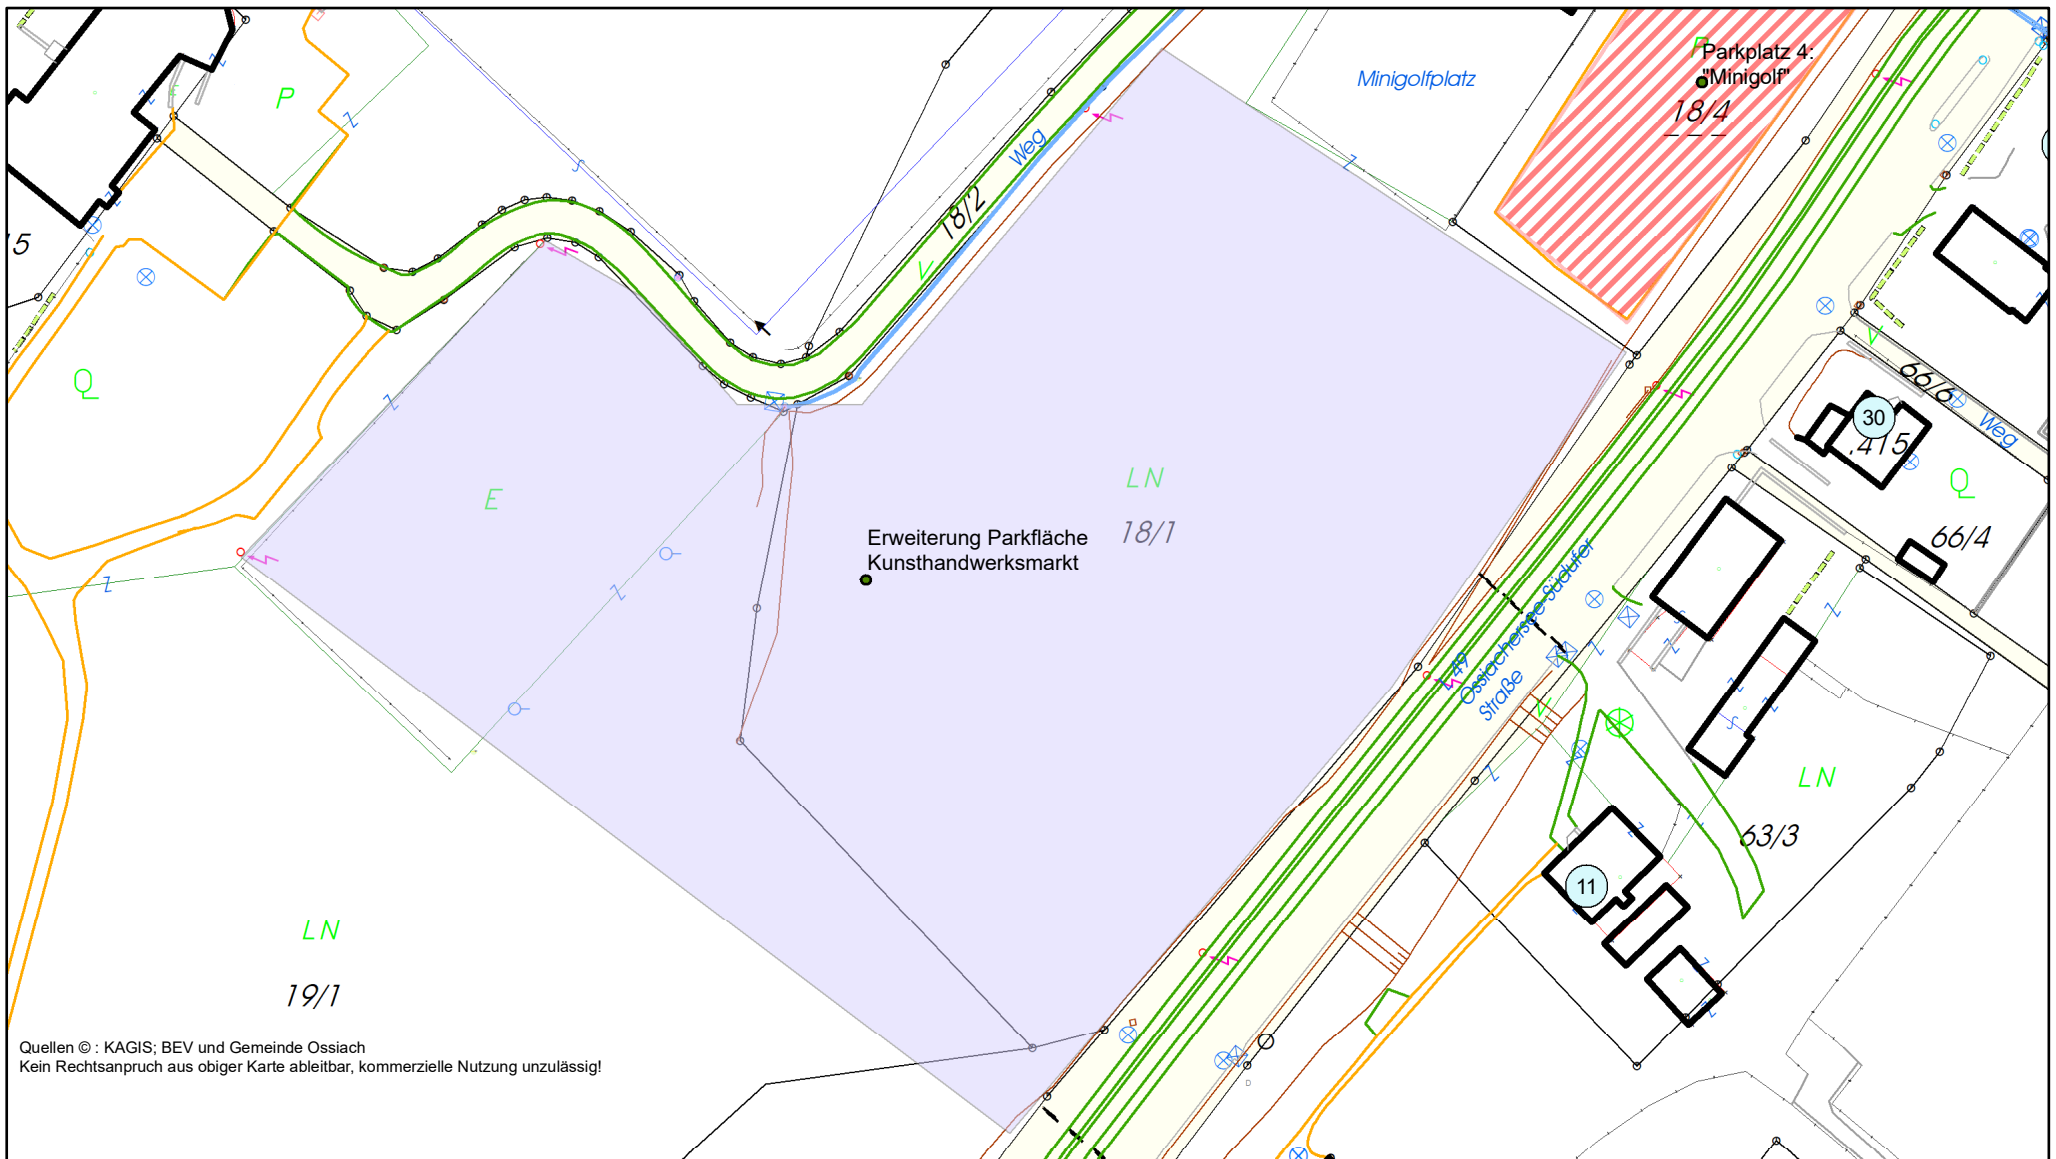

Geoinformationssystem

		Plotdatum: 11.02.2025 Erstellt durch: Ossiach Maßstab (im Original): 1:1 000	 N
--	--	--	--

HINWEIS: Kein Rechtsanspruch aus dieser Darstellung ableitbar!
 Keine Haftung für fehlerhafte oder unvollständige Darstellung!