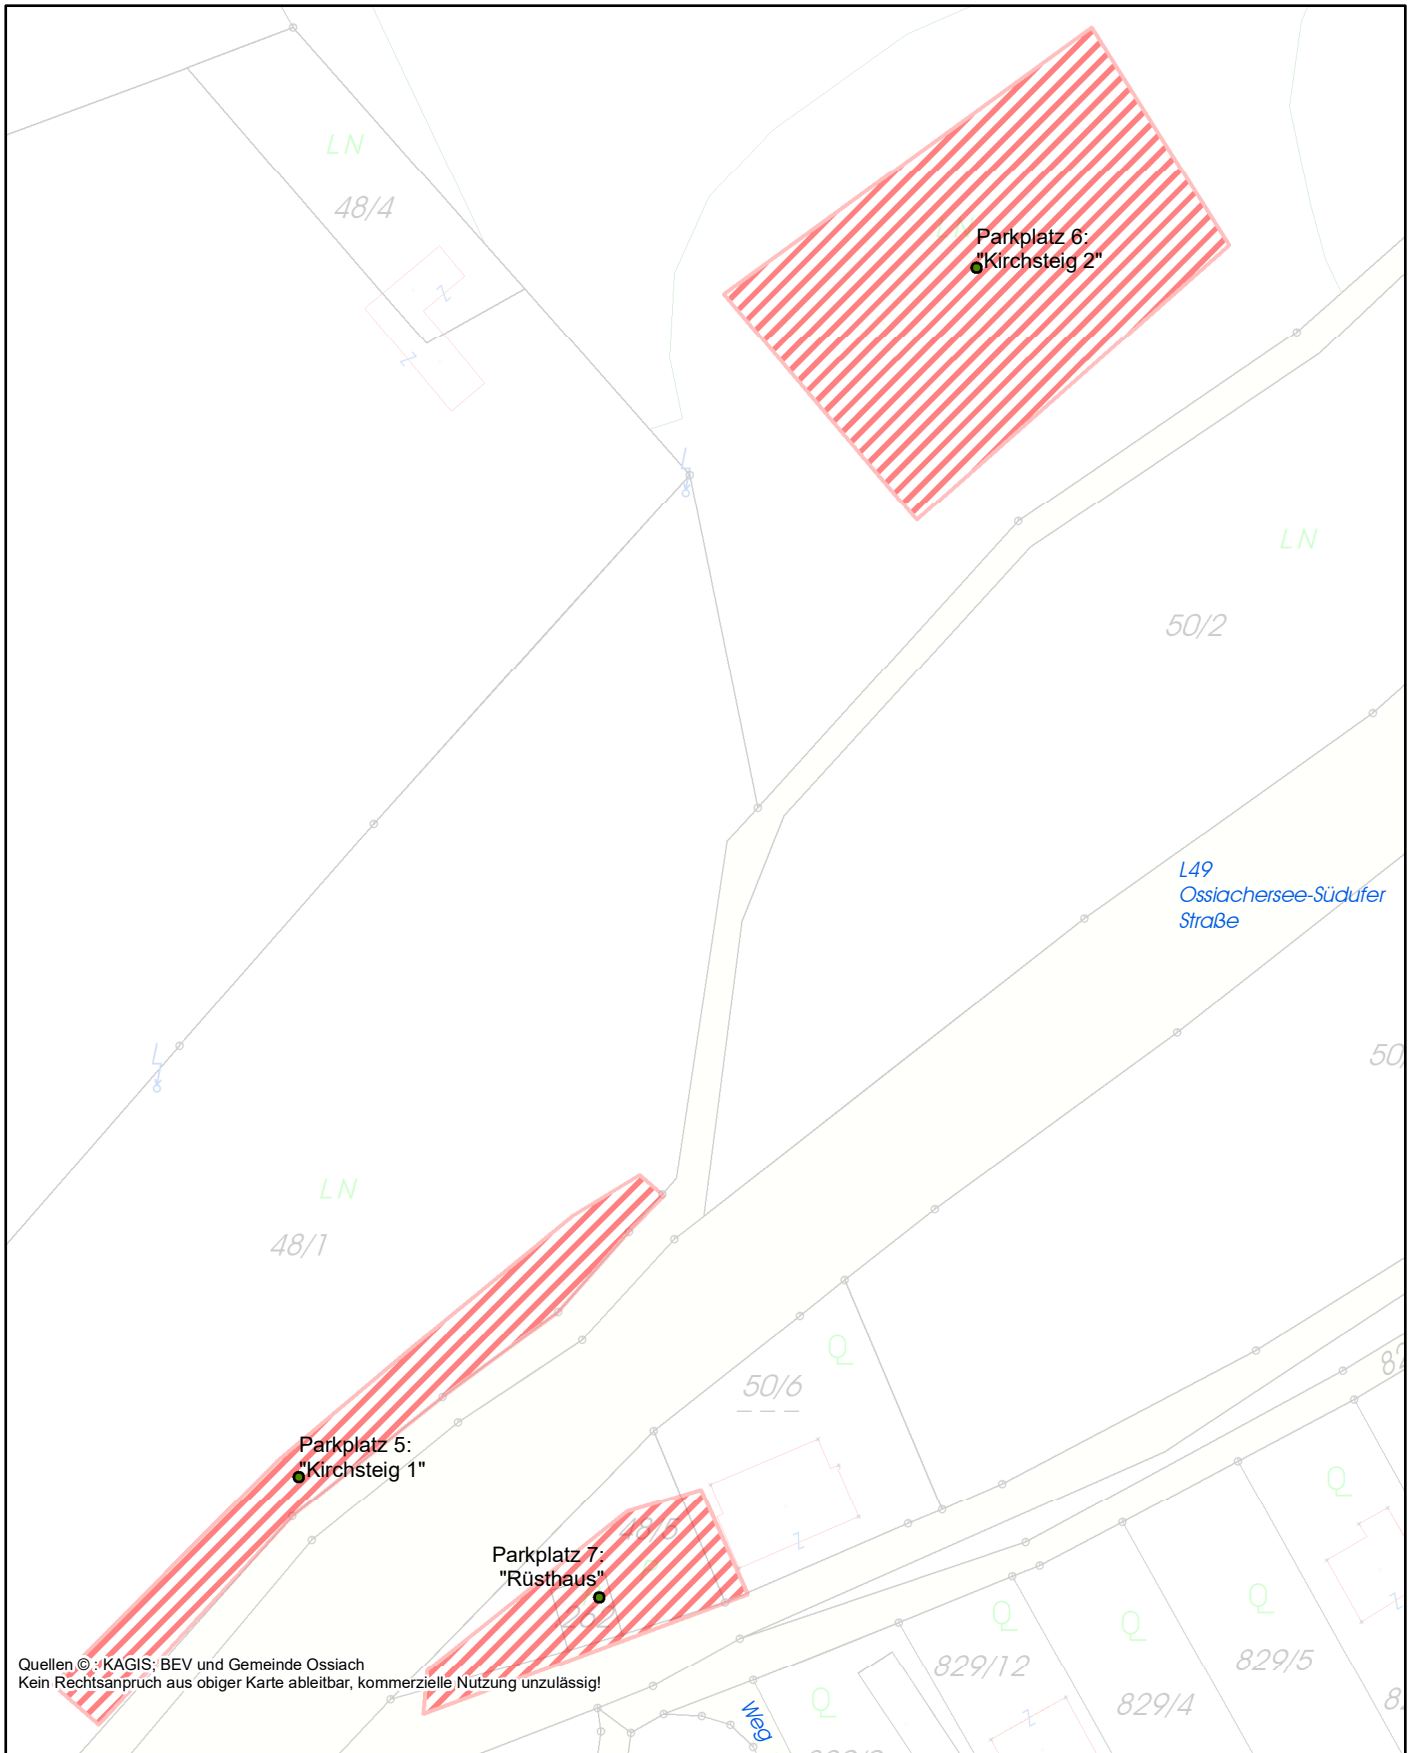

Quellen © : KAGIS; BEV und Gemeinde Ossiach
 Kein Rechtsanspruch aus obiger Karte ableitbar, kommerzielle Nutzung unzulässig!

Geoinformationssystem

Plotdatum: 11.02.2025
 Erstellt durch: Ossiach
 Maßstab (im Original): 1:2 000

HINWEIS: Kein Rechtsanspruch aus dieser Darstellung ableitbar!
Keine Haftung für fehlerhafte oder unvollständige Darstellung!

Geoinformationssystem

		Plotdatum: 11.02.2025 Erstellt durch: Ossiach Maßstab (im Original): 1:1 000	
--	--	--	--

Geoinformationssystem

		Plotdatum: 11.02.2025 Erstellt durch: Ossiach Maßstab (im Original): 1:1 000	 N
--	--	--	--

HINWEIS: Kein Rechtsanspruch aus dieser Darstellung ableitbar!
 Keine Haftung für fehlerhafte oder unvollständige Darstellung!

Plotdatum: 12.02.2026
 Erstellt durch: Ossiach
 Maßstab (im Original): 1:1 000

Nachweis

W&B