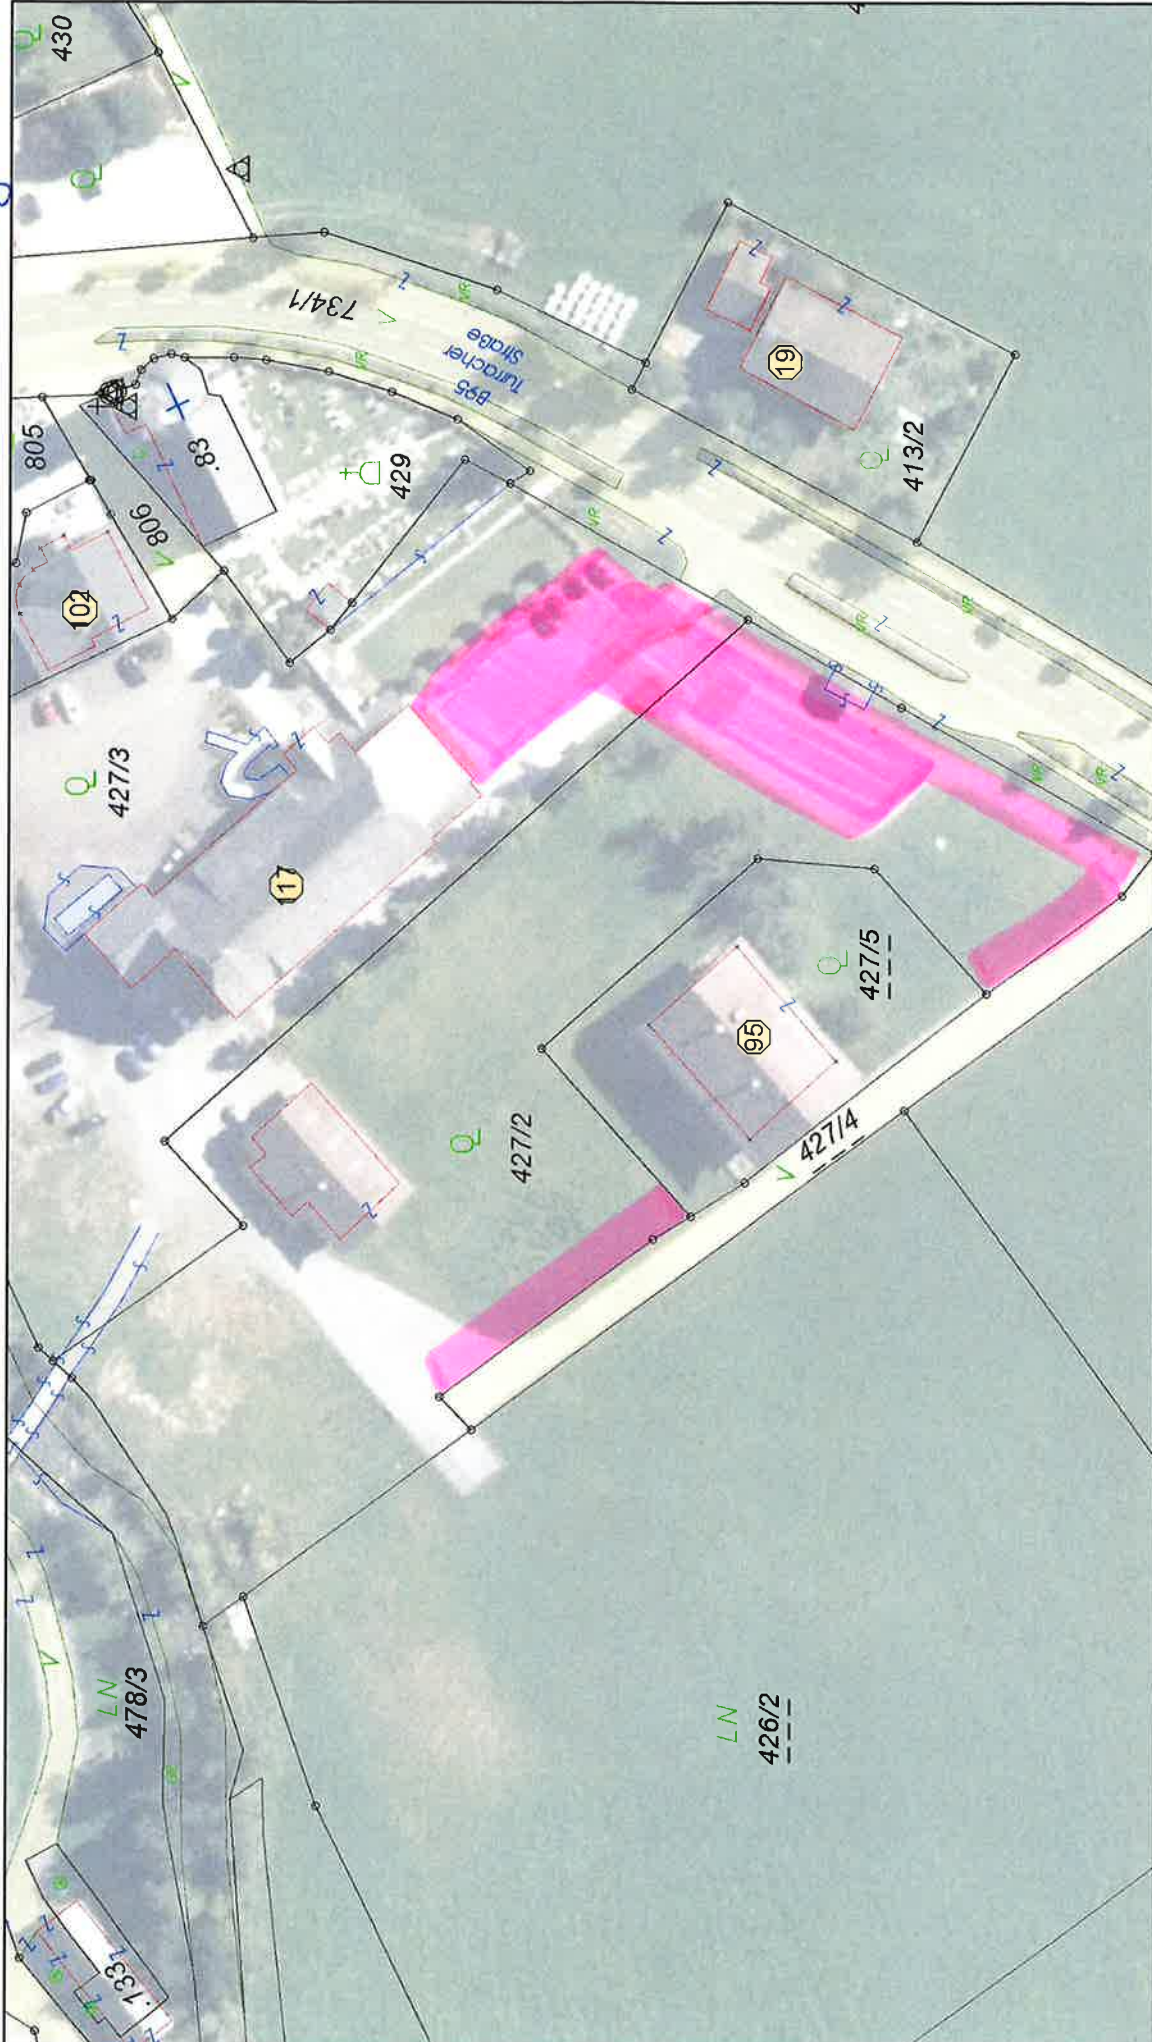

Anlage 1

**Geoinformationssystem**

Gemeinde Reichenau  
9565 Ebene Reichenau 80

Plotdatum: 14.08.2019  
Erstellt durch: Reichenau  
Maßstab (im Original): 1:1.000

Copyrights: Orthofotos - (c) KAGIS, 2015; Quelle: www.gis.ktn.gv.at; DKM - (c) BEV  
HINWEIS: Rechtsanspruch aus dieser Darstellung nicht ableitbar

Anlage 2

**Geoinformationssystem**

Gemeinde Reichenau  
9565 Ebene Reichenau 80

Copyrights: Orthofotos - (c) KAGIS, 2015; Quelle: [www.gis.ktn.gv.at](http://www.gis.ktn.gv.at); DKM - (c) BEV

HINWEIS: Rechtsanspruch aus dieser Darstellung nicht ableitbar!

Plotdatum: 14.08.2019  
Erstellt durch: Reichenau  
Maßstab (im Original): 1:1.000