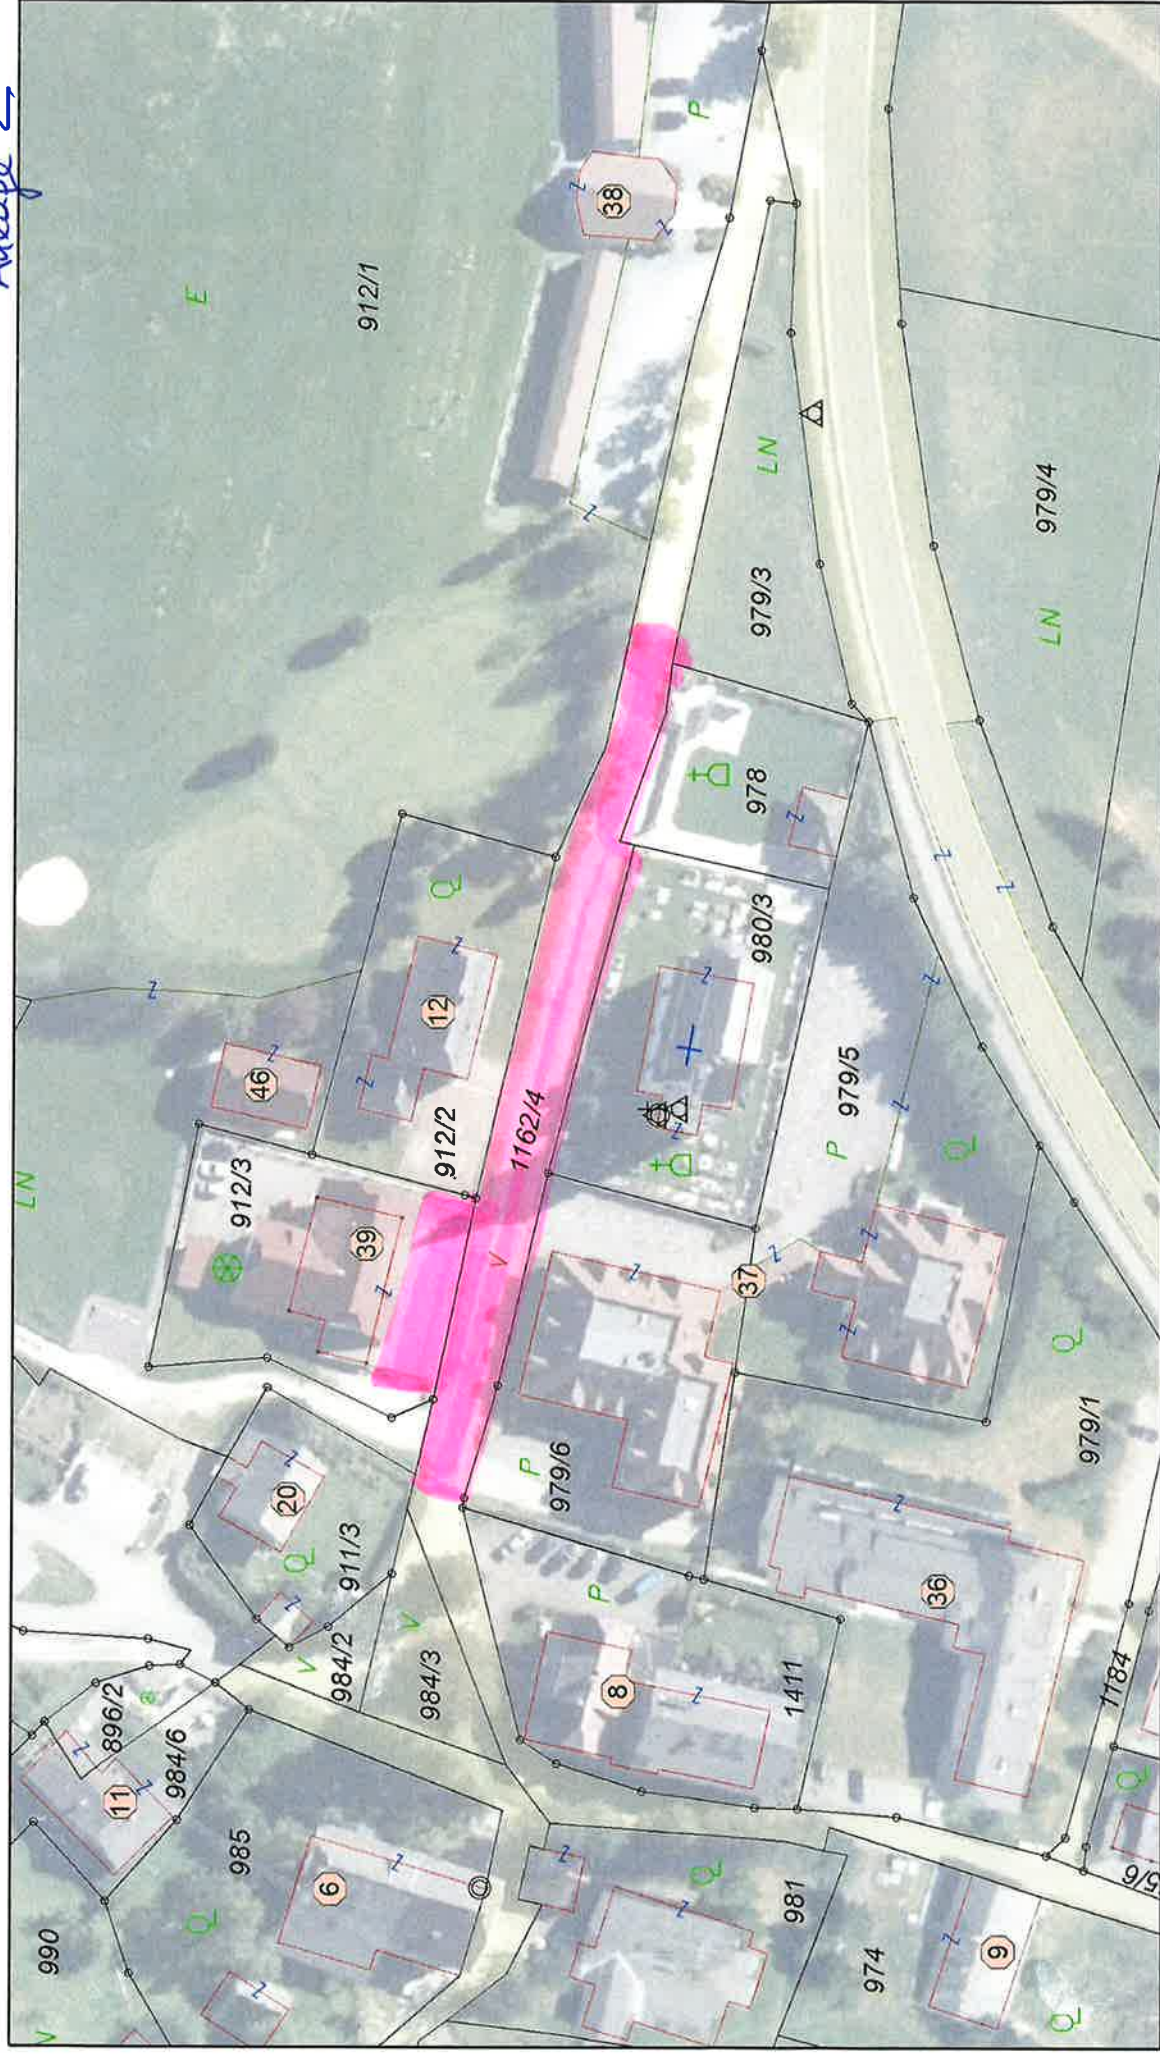

Anlage 1

**Geoinformationssystem**

Gemeinde Reichenau  
9565 Ebene Reichenau 80

Plotdatum: 14.08.2019  
Erstellt durch: Reichenau  
Maßstab (im Original): 1:1.000

Copyrights: Orthofotos - (c) KAGIS, 2015; Quelle: www.gis.ktn.gv.at; DKM - (c) BEV  
HINWEIS: Rechtsanspruch aus dieser Darstellung nicht ableitbar

Anlage 2

**Geoinformationssystem**

Gemeinde Reichenau  
9565 Ebene Reichenau 80

Copyrights: Orthofotos - (c) KAGIS, 2015; Quelle: [www.gis.ktn.gv.at](http://www.gis.ktn.gv.at); DKM - (c) BEV

HINWEIS: Rechtsanspruch aus dieser Darstellung nicht ableitbar!

Plotdatum: 14.08.2019  
Erstellt durch: Reichenau  
Maßstab (im Original): 1:1.000